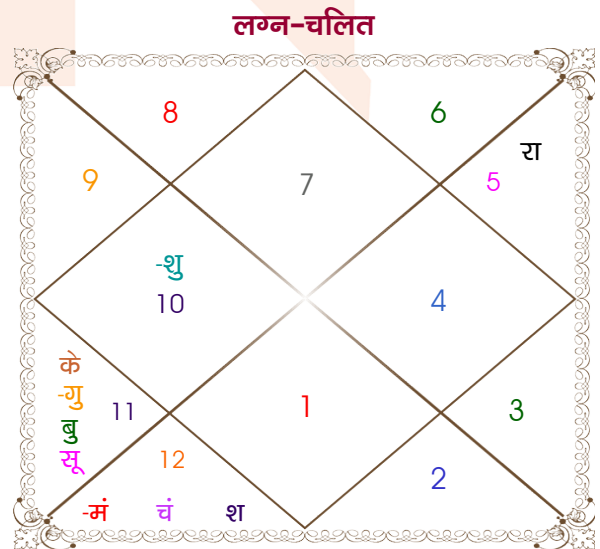

Anil kumar

Raksho devi

Model: Web-FreeMatching

Order No: 121521503

पुल्लिंग :	लिंग	: स्त्रीलिंग
1-02/02/1995 :	जन्म तिथि	: 01/03/1998
बुध-गुरुवार :	दिन	: रविवार
घंटे 04:29:00 :	जन्म समय	: 23:46:00 घंटे
घटी 52:42:48 :	जन्म समय(घटी)	: 42:03:43 घटी
India :	देश	: India
Doda :	स्थान	: Doda
33:09:00 उत्तर :	अक्षांश	: 33:09:00 उत्तर
75:36:00 पूर्व :	रेखांश	: 75:36:00 पूर्व
82:30:00 पूर्व :	मध्य रेखांश	: 82:30:00 पूर्व
घंटे -00:27:36 :	स्थानिक संस्कार	: -00:27:36 घंटे
घंटे 00:00:00 :	ग्रीष्म संस्कार	: 00:00:00 घंटे
07:23:52 :	सूर्योदय	: 06:56:30
17:59:42 :	सूर्यास्त	: 18:24:00
23:47:31 :	चित्रपक्षीय अयनांश	: 23:49:48

विंशोत्तरी राहु 7वर्ष 2मा 8दि शनि 12/04/2018 12/04/2037	अंश 02:11:46 18:49:49 14:40:25 03:02:44 23:13:10 16:41:21 02:59:30 17:22:55 15:55:59 15:55:59 03:33:09 29:58:33 06:32:43	राशि धनु मक कुंभ सिंह मक वृश्चि धनु कुंभ तुला व मेष मक धनु वृश्चि	ग्रह लग्न सूर्य चंद्र मंगल बुध गुरु शुक्र शनि राहु व केतु हर्ष नेप प्लूटो	राशि तुला कुंभ मीन मीन कुंभ कुंभ मक मीन सिंह कुंभ मक मक वृश्चि	अंश 25:37:02 17:07:49 29:34:22 03:54:17 23:38:35 12:14:31 04:04:14 24:20:45 16:42:15 16:42:15 16:40:35 07:16:32 14:12:27	विंशोत्तरी बुध 0वर्ष 6मा 16दि सूर्य 16/09/2025 17/09/2031	सूर्य 04/01/2026 05/07/2026 10/11/2026 05/10/2027 23/07/2028 05/07/2029 12/05/2030 16/09/2030 17/09/2031
--	--	--	--	--	--	--	--

अष्टकूट गुण सारिणी

कूट	वर	कन्या	अंक	प्राप्त	दोष	क्षेत्र
वर्ण	शूद्र	विप्र	1	0.00	--	जातीय कर्म
वश्य	मानव	जलचर	2	1.00	--	स्वभाव
तारा	वध	क्षेम	3	1.50	--	भाग्य
योनि	अश्व	गज	4	2.00	--	यौन विचार
मैत्री	शनि	गुरु	5	3.00	--	आपसी सम्बन्ध
गण	राक्षस	देव	6	1.00	--	सामाजिकता
भकूट	कुम्भ	मीन	7	0.00	हाँ	जीवन शैली
नाड़ी	आद्य	अन्त्य	8	8.00	--	स्वास्थ्य/संतान
कुल :			36	16.50		