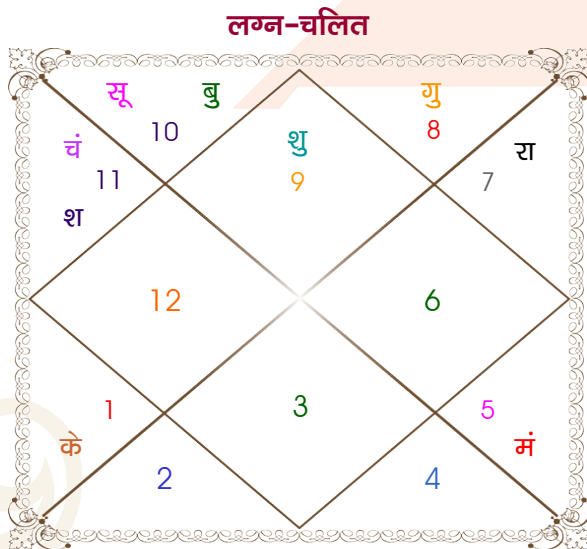

Anil kumar

Raksho devi

Model: Web-FreeMatching

Order No: 121521503

पुल्लिंग :	लिंग	: स्त्रीलिंग
1-02/02/1995 :	जन्म तिथि	: 01/03/1998
बुध-गुरुवार :	दिन	: रविवार
घंटे 04:29:00 :	जन्म समय	: 23:46:00 घंटे
घटी 52:42:48 :	जन्म समय(घटी)	: 42:03:43 घटी
India :	देश	: India
Doda :	स्थान	: Doda
33:09:00 उत्तर :	अक्षांश	: 33:09:00 उत्तर
75:36:00 पूर्व :	रेखांश	: 75:36:00 पूर्व
82:30:00 पूर्व :	मध्य रेखांश	: 82:30:00 पूर्व
घंटे -00:27:36 :	स्थानिक संस्कार	: -00:27:36 घंटे
घंटे 00:00:00 :	ग्रीष्म संस्कार	: 00:00:00 घंटे
07:23:52 :	सूर्योदय	: 06:56:30
17:59:42 :	सूर्यास्त	: 18:24:00
23:47:31 :	चित्रपक्षीय अयनांश	: 23:49:48

विंशोत्तरी राहु 7वर्ष 2मा 8दि शनि 12/04/2018 12/04/2037	अंश 02:11:46 18:49:49 14:40:25 03:02:44 23:13:10 16:41:21 02:59:30 17:22:55 15:55:59 15:55:59 03:33:09 29:58:33 06:32:43	राशि धनु मक कुंभ सिंह मक वृश्चि धनु कुंभ तुला व मेष मक धनु वृश्चि	ग्रह लग्न सूर्य चंद्र मंगल बुध गुरु शुक्र शनि राहु व केतु हर्ष नेप प्लूटो	राशि तुला कुंभ मीन मीन कुंभ कुंभ मक मीन सिंह कुंभ मक मक वृश्चि	अंश 25:37:02 17:07:49 29:34:22 03:54:17 23:38:35 12:14:31 04:04:14 24:20:45 16:42:15 16:42:15 16:40:35 07:16:32 14:12:27	विंशोत्तरी बुध 0वर्ष 6मा 16दि सूर्य 16/09/2025 17/09/2031	सूर्य 04/01/2026 05/07/2026 10/11/2026 05/10/2027 23/07/2028 05/07/2029 12/05/2030 16/09/2030 17/09/2031
--	--	--	--	--	--	--	--

अष्टकूट गुण सारिणी

कूट	वर	कन्या	अंक	प्राप्त	दोष	क्षेत्र
वर्ण	शूद्र	विप्र	1	0.00	--	जातीय कर्म
वश्य	मानव	जलचर	2	1.00	--	स्वभाव
तारा	वध	क्षेम	3	1.50	--	भाग्य
योनि	अश्व	गज	4	2.00	--	यौन विचार
मैत्री	शनि	गुरु	5	3.00	--	आपसी सम्बन्ध
गण	राक्षस	देव	6	1.00	--	सामाजिकता
भकूट	कुम्भ	मीन	7	0.00	हाँ	जीवन शैली
नाड़ी	आद्य	अन्त्य	8	8.00	--	स्वास्थ्य/संतान
कुल :			36	16.50		