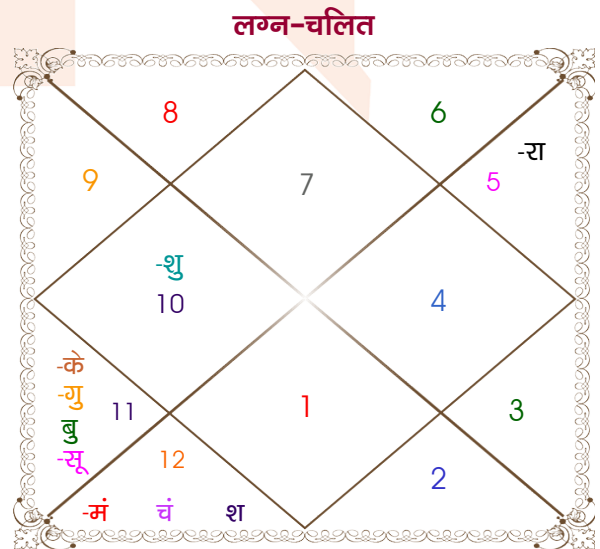

Anil kumar

Raksho devi

Model: Web-FreeMatching

Order No: 121521502

पुल्लिंग :	लिंग	: स्त्रीलिंग
1-02/02/1995 :	जन्म तिथि	: 01/03/1998
बुध-गुरुवार :	दिन	: रविवार
घंटे 04:29:00 :	जन्म समय	: 23:46:00 घंटे
घटी 53:17:45 :	जन्म समय(घटी)	: 42:27:41 घटी
India :	देश	: India
Delhi :	स्थान	: Delhi
28:39:00 उत्तर :	अक्षांश	: 28:39:00 उत्तर
77:13:00 पूर्व :	रेखांश	: 77:13:00 पूर्व
82:30:00 पूर्व :	मध्य रेखांश	: 82:30:00 पूर्व
घंटे -00:21:08 :	स्थानिक संस्कार	: -00:21:08 घंटे
घंटे 00:00:00 :	ग्रीष्म संस्कार	: 00:00:00 घंटे
07:09:53 :	सूर्योदय	: 06:46:55
18:00:32 :	सूर्यास्त	: 18:20:34
23:47:31 :	चित्रपक्षीय अयनांश	: 23:49:48

विंशोत्तरी राहु 7वर्ष 2मा 8दि शनि 12/04/2018 12/04/2037	अंश	राशि	ग्रह	राशि	अंश	विंशोत्तरी बुध 0वर्ष 6मा 16दि सूर्य 16/09/2025 17/09/2031
शनि	06:09:22	धनु	लग्न	तुला	28:40:20	सूर्य
बुध	18:49:49	मक	सूर्य	कुंभ	17:07:49	चन्द्र
केतु	14:40:25	कुंभ	चंद्र	मीन	29:34:22	मंगल
शुक्र	03:02:44	सिंह	व मंगल	मीन	03:54:17	राहु
सूर्य	23:13:10	मक	व बुध	कुंभ	23:38:35	गुरु
चन्द्र	16:41:21	वृश्चि	गुरु	कुंभ	12:14:31	शनि
मंगल	02:59:30	धनु	शुक्र	मक	04:04:14	बुध
राहु	17:22:55	कुंभ	शनि	मीन	24:20:45	केतु
गुरु	15:55:59	तुला	व राहु	सिंह	16:42:15	शुक्र
	15:55:59	मेष	व केतु	कुंभ	16:42:15	
	03:33:09	मक	हर्ष	मक	16:40:35	
	29:58:33	धनु	नेप	मक	07:16:32	
	06:32:43	वृश्चि	प्लूटो	वृश्चि	14:12:27	

अष्टकूट गुण सारिणी

कूट	वर	कन्या	अंक	प्राप्त	दोष	क्षेत्र
वर्ण	शूद्र	विप्र	1	0.00	--	जातीय कर्म
वश्य	मानव	जलचर	2	1.00	--	स्वभाव
तारा	वध	क्षेम	3	1.50	--	भाग्य
योनि	अश्व	गज	4	2.00	--	यौन विचार
मैत्री	शनि	गुरु	5	3.00	--	आपसी सम्बन्ध
गण	राक्षस	देव	6	1.00	--	सामाजिकता
भकूट	कुम्भ	मीन	7	0.00	हाँ	जीवन शैली
नाड़ी	आद्य	अन्त्य	8	8.00	--	स्वास्थ्य/संतान
कुल :			36	16.50		