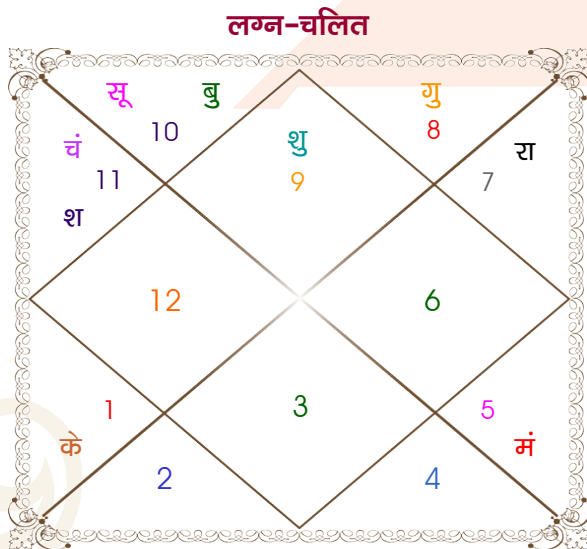

Anil kumar

Raksho devi

Model: Web-FreeMatching

Order No: 121521502

पुल्लिंग :	लिंग	: स्त्रीलिंग
1-02/02/1995 :	जन्म तिथि	: 01/03/1998
बुध-गुरुवार :	दिन	: रविवार
घंटे 04:29:00 :	जन्म समय	: 23:46:00 घंटे
घटी 53:17:45 :	जन्म समय(घटी)	: 42:27:41 घटी
India :	देश	: India
Delhi :	स्थान	: Delhi
28:39:00 उत्तर :	अक्षांश	: 28:39:00 उत्तर
77:13:00 पूर्व :	रेखांश	: 77:13:00 पूर्व
82:30:00 पूर्व :	मध्य रेखांश	: 82:30:00 पूर्व
घंटे -00:21:08 :	स्थानिक संस्कार	: -00:21:08 घंटे
घंटे 00:00:00 :	ग्रीष्म संस्कार	: 00:00:00 घंटे
07:09:53 :	सूर्योदय	: 06:46:55
18:00:32 :	सूर्यास्त	: 18:20:34
23:47:31 :	चित्रपक्षीय अयनांश	: 23:49:48

विंशोत्तरी राहु 7वर्ष 2मा 8दि शनि 12/04/2018 12/04/2037	अंश	राशि	ग्रह	राशि	अंश	विंशोत्तरी बुध 0वर्ष 6मा 16दि सूर्य 16/09/2025 17/09/2031
शनि	06:09:22	धनु	लग्न	तुला	28:40:20	सूर्य
बुध	18:49:49	मक	सूर्य	कुंभ	17:07:49	चन्द्र
केतु	14:40:25	कुंभ	चंद्र	मीन	29:34:22	मंगल
शुक्र	03:02:44	सिंह	व मंगल	मीन	03:54:17	राहु
सूर्य	23:13:10	मक	व बुध	कुंभ	23:38:35	गुरु
चन्द्र	16:41:21	वृश्चि	गुरु	कुंभ	12:14:31	शनि
मंगल	02:59:30	धनु	शुक्र	मक	04:04:14	बुध
राहु	17:22:55	कुंभ	शनि	मीन	24:20:45	केतु
गुरु	15:55:59	तुला	व राहु	सिंह	16:42:15	शुक्र
	15:55:59	मेष	व केतु	कुंभ	16:42:15	
	03:33:09	मक	हर्ष	मक	16:40:35	
	29:58:33	धनु	नेप	मक	07:16:32	
	06:32:43	वृश्चि	प्लूटो	वृश्चि	14:12:27	

अष्टकूट गुण सारिणी

कूट	वर	कन्या	अंक	प्राप्त	दोष	क्षेत्र
वर्ण	शूद्र	विप्र	1	0.00	--	जातीय कर्म
वश्य	मानव	जलचर	2	1.00	--	स्वभाव
तारा	वध	क्षेम	3	1.50	--	भाग्य
योनि	अश्व	गज	4	2.00	--	यौन विचार
मैत्री	शनि	गुरु	5	3.00	--	आपसी सम्बन्ध
गण	राक्षस	देव	6	1.00	--	सामाजिकता
भकूट	कुम्भ	मीन	7	0.00	हाँ	जीवन शैली
नाड़ी	आद्य	अन्त्य	8	8.00	--	स्वास्थ्य/संतान
कुल :			36	16.50		