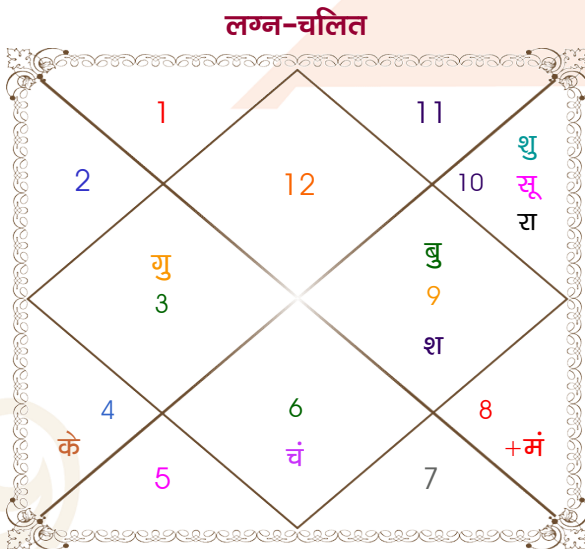

Pankaj Sharma

Tanya Sharma

Model: Web-FreeMatching

Order No: 121521306

पुल्लिंग :	लिंग	स्त्रीलिंग
18/01/1990 :	जन्म तिथि	20/10/1991
गुरुवार :	दिन	रविवार
घंटे 10:50:00 :	जन्म समय	21:15:00 घंटे
घटी 08:45:00 :	जन्म समय(घटी)	36:59:29 घटी
India :	देश	India
Simla :	स्थान	Simla
31:06:00 उत्तर :	अक्षांश	31:06:00 उत्तर
77:10:00 पूर्व :	रेखांश	77:10:00 पूर्व
82:30:00 पूर्व :	मध्य रेखांश	82:30:00 पूर्व
घंटे -00:21:20 :	स्थानिक संस्कार	-00:21:20 घंटे
घंटे 00:00:00 :	ग्रीष्म संस्कार	00:00:00 घंटे
07:19:59 :	सूर्योदय	06:27:12
17:43:38 :	सूर्यास्त	17:44:59
23:43:17 :	चित्रपक्षीय अयनांश	23:44:48

विंशोत्तरी		अंश	राशि	ग्रह	राशि	अंश	विंशोत्तरी	
मंगल 5वर्ष 1मा 17दि		12:57:14	मीन	लग्न	मिथु	03:39:06	गुरु 6वर्ष 1मा 13दि	
गुरु		04:07:42	मक	सूर्य	तुला	03:00:26	बुध	
06/03/2013		26:53:37	कन्या	चंद्र	कुंभ	28:14:01	02/12/2016	
06/03/2029		28:07:41	वृश्चि	मंगल	तुला	08:52:05	03/12/2033	
गुरु	25/04/2015	16:15:12	धनु	व बुध	तुला	14:17:04	बुध	01/05/2019
शनि	05/11/2017	09:19:57	मिथु	व गुरु	सिंह	13:49:01	केतु	27/04/2020
बुध	11/02/2020	05:18:37	मक	व शुक्र	सिंह	17:08:16	शुक्र	26/02/2023
केतु	17/01/2021	23:54:47	धनु	शनि	मक	06:38:54	सूर्य	02/01/2024
शुक्र	18/09/2023	22:54:59	मक	राहु व	धनु	19:32:22	चन्द्र	03/06/2025
सूर्य	06/07/2024	22:54:59	कर्क	केतु व	मिथु	19:32:22	मंगल	31/05/2026
चन्द्र	05/11/2025	13:02:54	धनु	हर्ष	धनु	16:30:10	राहु	18/12/2028
मंगल	12/10/2026	18:56:42	धनु	नेप	धनु	20:24:22	गुरु	25/03/2031
राहु	06/03/2029	23:45:36	तुला	प्लूटो	तुला	25:37:00	शनि	03/12/2033

अष्टकूट गुण सारिणी

कूट	वर	कन्या	अंक	प्राप्त	दोष	क्षेत्र
वर्ण	वैश्य	शूद्र	1	1.00	--	जातीय कर्म
वश्य	मानव	मानव	2	2.00	--	स्वभाव
तारा	मित्र	विपत	3	1.50	--	भाग्य
योनि	व्याघ्र	सिंह	4	2.00	--	यौन विचार
मैत्री	बुध	शनि	5	4.00	--	आपसी सम्बन्ध
गण	राक्षस	मनुष्य	6	0.00	हाँ	सामाजिकता
भकूट	कन्या	कुम्भ	7	0.00	हाँ	जीवन शैली
नाड़ी	मध्य	आद्य	8	8.00	--	स्वास्थ्य/संतान
कुल :			36	18.50		