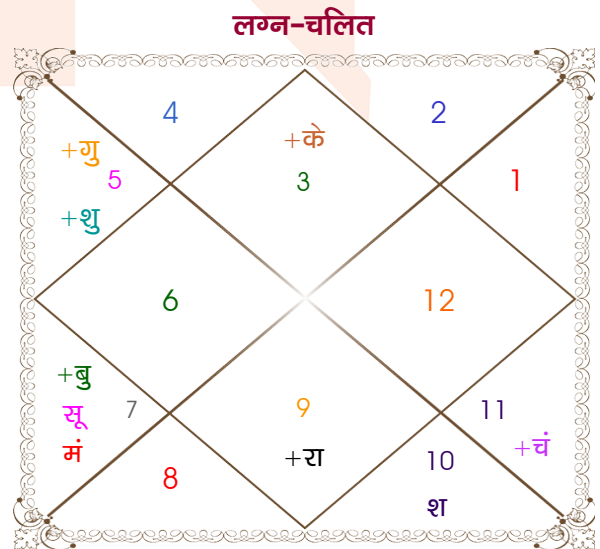

Pankaj Sharma

Tanya Sharma

Model: Web-FreeMatching

Order No: 121521306

पुल्लिंग :	लिंग	स्त्रीलिंग
18/01/1990 :	जन्म तिथि	20/10/1991
गुरुवार :	दिन	रविवार
घंटे 10:50:00 :	जन्म समय	21:15:00 घंटे
घटी 08:45:00 :	जन्म समय(घटी)	36:59:29 घटी
India :	देश	India
Simla :	स्थान	Simla
31:06:00 उत्तर :	अक्षांश	31:06:00 उत्तर
77:10:00 पूर्व :	रेखांश	77:10:00 पूर्व
82:30:00 पूर्व :	मध्य रेखांश	82:30:00 पूर्व
घंटे -00:21:20 :	स्थानिक संस्कार	-00:21:20 घंटे
घंटे 00:00:00 :	ग्रीष्म संस्कार	00:00:00 घंटे
07:19:59 :	सूर्योदय	06:27:12
17:43:38 :	सूर्यास्त	17:44:59
23:43:17 :	चित्रपक्षीय अयनांश	23:44:48

विंशोत्तरी		अंश	राशि	ग्रह	राशि	अंश	विंशोत्तरी	
मंगल 5वर्ष 1मा 17दि		12:57:14	मीन	लग्न	मिथु	03:39:06	गुरु 6वर्ष 1मा 13दि	
गुरु		04:07:42	मक	सूर्य	तुला	03:00:26	बुध	
06/03/2013		26:53:37	कन्या	चंद्र	कुंभ	28:14:01	02/12/2016	
06/03/2029		28:07:41	वृश्चि	मंगल	तुला	08:52:05	03/12/2033	
गुरु	25/04/2015	16:15:12	धनु	व बुध	तुला	14:17:04	बुध	01/05/2019
शनि	05/11/2017	09:19:57	मिथु	व गुरु	सिंह	13:49:01	केतु	27/04/2020
बुध	11/02/2020	05:18:37	मक	व शुक्र	सिंह	17:08:16	शुक्र	26/02/2023
केतु	17/01/2021	23:54:47	धनु	शनि	मक	06:38:54	सूर्य	02/01/2024
शुक्र	18/09/2023	22:54:59	मक	राहु व	धनु	19:32:22	चन्द्र	03/06/2025
सूर्य	06/07/2024	22:54:59	कर्क	केतु व	मिथु	19:32:22	मंगल	31/05/2026
चन्द्र	05/11/2025	13:02:54	धनु	हर्ष	धनु	16:30:10	राहु	18/12/2028
मंगल	12/10/2026	18:56:42	धनु	नेप	धनु	20:24:22	गुरु	25/03/2031
राहु	06/03/2029	23:45:36	तुला	प्लूटो	तुला	25:37:00	शनि	03/12/2033

अष्टकूट गुण सारिणी

कूट	वर	कन्या	अंक	प्राप्त	दोष	क्षेत्र
वर्ण	वैश्य	शूद्र	1	1.00	--	जातीय कर्म
वश्य	मानव	मानव	2	2.00	--	स्वभाव
तारा	मित्र	विपत	3	1.50	--	भाग्य
योनि	व्याघ्र	सिंह	4	2.00	--	यौन विचार
मैत्री	बुध	शनि	5	4.00	--	आपसी सम्बन्ध
गण	राक्षस	मनुष्य	6	0.00	हाँ	सामाजिकता
भकूट	कन्या	कुम्भ	7	0.00	हाँ	जीवन शैली
नाड़ी	मध्य	आद्य	8	8.00	--	स्वास्थ्य/संतान
कुल :			36	18.50		