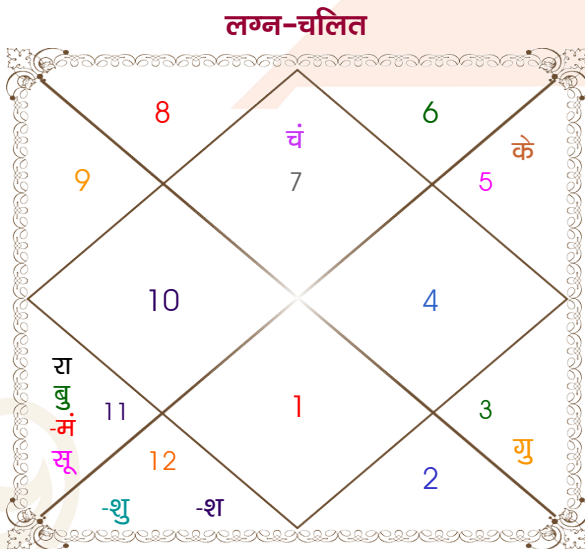

Mr.

Ms.

Model: Web-FreeMatching

Order No: 121521002

पुल्लिंग :	लिंग	स्त्रीलिंग
08/03/2026 :	जन्म तिथि	08/03/2026
रविवार :	दिन	रविवार
घंटे 22:53:00 :	जन्म समय	22:53:00 घंटे
घटी 40:34:28 :	जन्म समय(घटी)	40:34:28 घटी
India :	देश	India
Delhi :	स्थान	Delhi
28:39:00 उत्तर :	अक्षांश	28:39:00 उत्तर
77:13:00 पूर्व :	रेखांश	77:13:00 पूर्व
82:30:00 पूर्व :	मध्य रेखांश	82:30:00 पूर्व
घंटे -00:21:08 :	स्थानिक संस्कार	-00:21:08 घंटे
घंटे 00:00:00 :	ग्रीष्म संस्कार	00:00:00 घंटे
06:39:12 :	सूर्योदय	06:39:12
18:25:07 :	सूर्यास्त	18:25:07
24:13:29 :	चित्रपक्षीय अयनांश	24:13:29

विंशोत्तरी गुरु 10वर्ष 4मा 10दि गुरु 08/03/2026 18/07/2036	अंश	राशि	ग्रह	राशि	अंश	विंशोत्तरी गुरु 10वर्ष 4मा 10दि गुरु 08/03/2026 18/07/2036
00/00/0000	23:01:48	तुला	लग्न	तुला	23:01:48	00/00/0000
08/03/2026	23:55:09	कुंभ	सूर्य	कुंभ	23:55:09	08/03/2026
बुध 25/06/2027	24:41:54	तुला	चंद्र	तुला	24:41:54	बुध 25/06/2027
केतु 30/05/2028	10:36:18	कुंभ	मंगल	कुंभ	10:36:18	केतु 30/05/2028
शुक्र 29/01/2031	21:22:22	कुंभ	बुध व	कुंभ	21:22:22	शुक्र 29/01/2031
सूर्य 18/11/2031	20:52:20	मिथु	गुरु व	मिथु	20:52:20	सूर्य 18/11/2031
चन्द्र 19/03/2033	08:36:23	मीन	शुक्र	मीन	08:36:23	चन्द्र 19/03/2033
मंगल 23/02/2034	08:25:56	मीन	शनि	मीन	08:25:56	मंगल 23/02/2034
राहु 18/07/2036	14:41:37	कुंभ	राहु व	कुंभ	14:41:37	राहु 18/07/2036
	14:41:37	सिंह	केतु व	सिंह	14:41:37	
	03:41:54	वृष	हर्ष	वृष	03:41:54	
	07:06:05	मीन	नेप	मीन	07:06:05	
	10:30:33	मक	प्लूटो	मक	10:30:33	

अष्टकूट गुण सारिणी

कूट	वर	कन्या	अंक	प्राप्त	दोष	क्षेत्र
वर्ण	शूद्र	शूद्र	1	1.00	--	जातीय कर्म
वश्य	मानव	मानव	2	2.00	--	स्वभाव
तारा	जन्म	जन्म	3	3.00	--	भाग्य
योनि	व्याघ्र	व्याघ्र	4	4.00	--	यौन विचार
मैत्री	शुक्र	शुक्र	5	5.00	--	आपसी सम्बन्ध
गण	राक्षस	राक्षस	6	6.00	--	सामाजिकता
भकूट	तुला	तुला	7	7.00	--	जीवन शैली
नाड़ी	अन्त्य	अन्त्य	8	0.00	हाँ	स्वास्थ्य/संतान
कुल :			36	28.00		