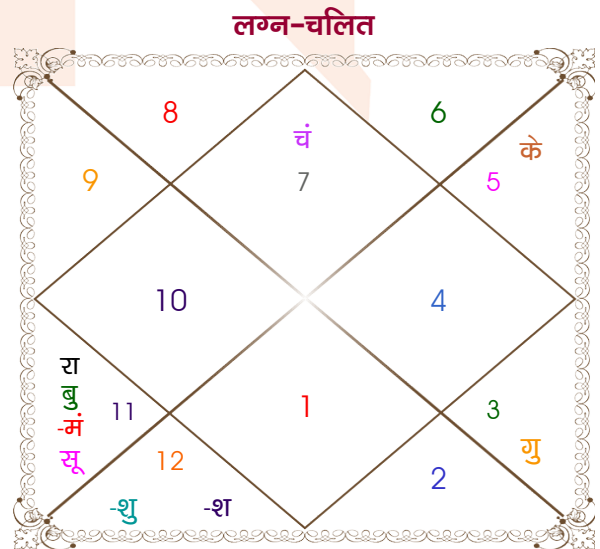

Mr.

Ms.

Model: Web-FreeMatching

Order No: 121521002

पुल्लिंग :	लिंग	स्त्रीलिंग
08/03/2026 :	जन्म तिथि	08/03/2026
रविवार :	दिन	रविवार
घंटे 22:53:00 :	जन्म समय	22:53:00 घंटे
घटी 40:34:28 :	जन्म समय(घटी)	40:34:28 घटी
India :	देश	India
Delhi :	स्थान	Delhi
28:39:00 उत्तर :	अक्षांश	28:39:00 उत्तर
77:13:00 पूर्व :	रेखांश	77:13:00 पूर्व
82:30:00 पूर्व :	मध्य रेखांश	82:30:00 पूर्व
घंटे -00:21:08 :	स्थानिक संस्कार	-00:21:08 घंटे
घंटे 00:00:00 :	ग्रीष्म संस्कार	00:00:00 घंटे
06:39:12 :	सूर्योदय	06:39:12
18:25:07 :	सूर्यास्त	18:25:07
24:13:29 :	चित्रपक्षीय अयनांश	24:13:29

विंशोत्तरी गुरु 10वर्ष 4मा 10दि गुरु 08/03/2026 18/07/2036	अंश	राशि	ग्रह	राशि	अंश	विंशोत्तरी गुरु 10वर्ष 4मा 10दि गुरु 08/03/2026 18/07/2036
00/00/0000	23:01:48	तुला	लग्न	तुला	23:01:48	00/00/0000
08/03/2026	23:55:09	कुंभ	सूर्य	कुंभ	23:55:09	08/03/2026
बुध 25/06/2027	24:41:54	तुला	चंद्र	तुला	24:41:54	बुध 25/06/2027
केतु 30/05/2028	10:36:18	कुंभ	मंगल	कुंभ	10:36:18	केतु 30/05/2028
शुक्र 29/01/2031	21:22:22	कुंभ	बुध व	कुंभ	21:22:22	शुक्र 29/01/2031
सूर्य 18/11/2031	20:52:20	मिथु	गुरु व	मिथु	20:52:20	सूर्य 18/11/2031
चन्द्र 19/03/2033	08:36:23	मीन	शुक्र	मीन	08:36:23	चन्द्र 19/03/2033
मंगल 23/02/2034	08:25:56	मीन	शनि	मीन	08:25:56	मंगल 23/02/2034
राहु 18/07/2036	14:41:37	कुंभ	राहु व	कुंभ	14:41:37	राहु 18/07/2036
	14:41:37	सिंह	केतु व	सिंह	14:41:37	
	03:41:54	वृष	हर्ष	वृष	03:41:54	
	07:06:05	मीन	नेप	मीन	07:06:05	
	10:30:33	मक	प्लूटो	मक	10:30:33	

अष्टकूट गुण सारिणी

कूट	वर	कन्या	अंक	प्राप्त	दोष	क्षेत्र
वर्ण	शूद्र	शूद्र	1	1.00	--	जातीय कर्म
वश्य	मानव	मानव	2	2.00	--	स्वभाव
तारा	जन्म	जन्म	3	3.00	--	भाग्य
योनि	व्याघ्र	व्याघ्र	4	4.00	--	यौन विचार
मैत्री	शुक्र	शुक्र	5	5.00	--	आपसी सम्बन्ध
गण	राक्षस	राक्षस	6	6.00	--	सामाजिकता
भकूट	तुला	तुला	7	7.00	--	जीवन शैली
नाड़ी	अन्त्य	अन्त्य	8	0.00	हाँ	स्वास्थ्य/संतान
कुल :			36	28.00		