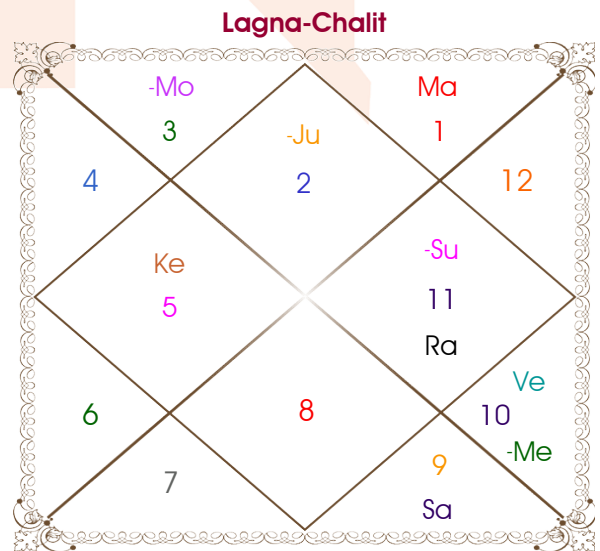

Gaurav Arora

Pooja Soni

Model: Web-FreeMatching

Order No: 121520410

Male : _____ Sex _____ : Female
 07/12/1989 : _____ Date of Birth _____ : 15/02/1989
 Thursday : _____ Day _____ : Wednesday
 Hour 07:40:00 : _____ Time of Birth _____ : 13:47:00 Hour
 Ghati 01:41:41 : _____ Time of Birth(Ghati) _____ : 16:39:28 Ghati
 India : _____ Country _____ : India
 Mumbai : _____ City _____ : Mulund
 18:58:00 North : _____ Latitude _____ : 19:11:00 North
 72:50:00 East : _____ Longitude _____ : 72:57:00 East
 82:30:00 East : _____ Zone _____ : 82:30:00 East
 Hour -00:38:40 : _____ Loc Time Corr _____ : -00:38:12 Hour
 Hour 00:00:00 : _____ War Time Corr _____ : 00:00:00 Hour
 06:59:19 : _____ Sunrise _____ : 07:06:57
 18:00:58 : _____ Sunset _____ : 18:37:56
 23:43:09 : _____ Lahiri Ayanamsa _____ : 23:42:27

Vimshottari Saturn 17Y 3M 29D		Degree	Sign	Pln	Sign	Degree	Vimshottari Mars 2Y 3M 15D	
Ketu		29:32:52	Sco	Asc	Tau	28:06:28	Saturn	
06/04/2024		21:13:51	Sco	Sun	Aqu	02:55:37	02/06/2025	
07/04/2031		04:30:18	Pis	Mon	Gem	02:17:57	02/06/2044	
Ketu	02/09/2024	05:30:19	Sag	Mer	Cap	06:46:31	Saturn	05/06/2028
Venus	02/11/2025	14:44:07	Gem R	Jup	Tau	03:31:00	Mercury	13/02/2031
Sun	10/03/2026	04:16:48	Cap	Ven	Cap	20:50:32	Ketu	24/03/2032
Moon	09/10/2026	19:01:13	Sag	Sat	Sag	16:50:01	Venus	24/05/2035
Mars	07/03/2027	25:01:42	Cap R	Rah R	Aqu	11:13:08	Sun	05/05/2036
Rahu	25/03/2028	25:01:42	Can R	Ket R	Leo	11:13:08	Moon	05/12/2037
Jupiter	01/03/2029	10:33:17	Sag	Ura	Sag	10:27:08	Mars	14/01/2039
Saturn	09/04/2030	17:23:02	Sag	Nep	Sag	17:47:37	Rahu	20/11/2041
Mercury	07/04/2031	22:33:02	Lib	Plu	Lib	21:28:54	Jupiter	02/06/2044