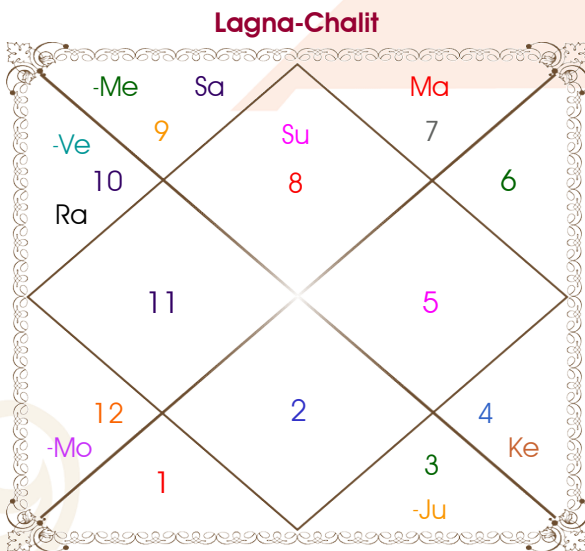

Gaurav Arora

Pooja Soni

Model: Web-FreeMatching

Order No: 121520410

Male : _____ Sex _____ : Female
 07/12/1989 : _____ Date of Birth _____ : 15/02/1989
 Thursday : _____ Day _____ : Wednesday
 Hour 07:40:00 : _____ Time of Birth _____ : 13:47:00 Hour
 Ghati 01:41:41 : _____ Time of Birth(Ghati) _____ : 16:39:28 Ghati
 India : _____ Country _____ : India
 Mumbai : _____ City _____ : Mulund
 18:58:00 North : _____ Latitude _____ : 19:11:00 North
 72:50:00 East : _____ Longitude _____ : 72:57:00 East
 82:30:00 East : _____ Zone _____ : 82:30:00 East
 Hour -00:38:40 : _____ Loc Time Corr _____ : -00:38:12 Hour
 Hour 00:00:00 : _____ War Time Corr _____ : 00:00:00 Hour
 06:59:19 : _____ Sunrise _____ : 07:06:57
 18:00:58 : _____ Sunset _____ : 18:37:56
 23:43:09 : _____ Lahiri Ayanamsa _____ : 23:42:27

Vimshottari Saturn 17Y 3M 29D		Degree	Sign	Pln	Sign	Degree	Vimshottari Mars 2Y 3M 15D	
Ketu		29:32:52	Sco	Asc	Tau	28:06:28	Saturn	
06/04/2024		21:13:51	Sco	Sun	Aqu	02:55:37	02/06/2025	
07/04/2031		04:30:18	Pis	Mon	Gem	02:17:57	02/06/2044	
Ketu	02/09/2024	05:30:19	Sag	Mer	Cap	06:46:31	Saturn	05/06/2028
Venus	02/11/2025	14:44:07	Gem R	Jup	Tau	03:31:00	Mercury	13/02/2031
Sun	10/03/2026	04:16:48	Cap	Ven	Cap	20:50:32	Ketu	24/03/2032
Moon	09/10/2026	19:01:13	Sag	Sat	Sag	16:50:01	Venus	24/05/2035
Mars	07/03/2027	25:01:42	Cap R	Rah R	Aqu	11:13:08	Sun	05/05/2036
Rahu	25/03/2028	25:01:42	Can R	Ket R	Leo	11:13:08	Moon	05/12/2037
Jupiter	01/03/2029	10:33:17	Sag	Ura	Sag	10:27:08	Mars	14/01/2039
Saturn	09/04/2030	17:23:02	Sag	Nep	Sag	17:47:37	Rahu	20/11/2041
Mercury	07/04/2031	22:33:02	Lib	Plu	Lib	21:28:54	Jupiter	02/06/2044