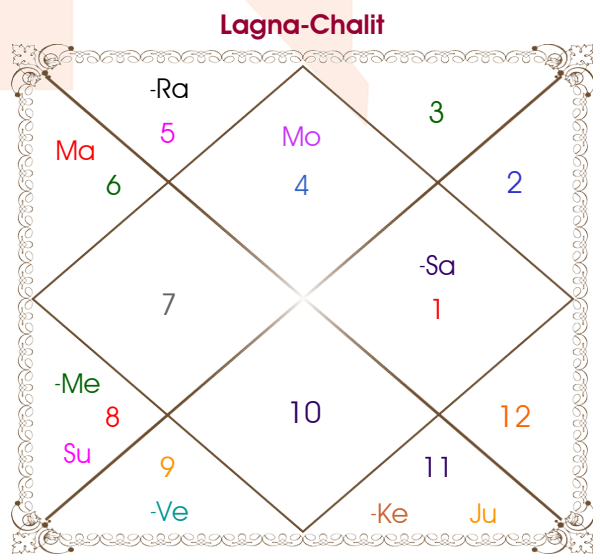

Ankit sinha

Dollie Juneja

Model: Web-FreeMatching

Order No: 121520002

Male : _____ Sex _____ : Female
 08/03/1996 : _____ Date of Birth _____ : 08/12/1998
 Friday : _____ Day _____ : Tuesday
 Hour 23:55:00 : _____ Time of Birth _____ : 22:10:00 Hour
 Ghati 44:32:57 : _____ Time of Birth(Ghati) _____ : 39:26:47 Ghati
 India : _____ Country _____ : India
 Patna : _____ City _____ : Delhi
 25:37:00 North : _____ Latitude _____ : 28:39:00 North
 85:12:00 East : _____ Longitude _____ : 77:13:00 East
 82:30:00 East : _____ Zone _____ : 82:30:00 East
 Hour 00:10:48 : _____ Loc Time Corr _____ : -00:21:08 Hour
 Hour 00:00:00 : _____ War Time Corr _____ : 00:00:00 Hour
 06:05:49 : _____ Sunrise _____ : 07:01:38
 17:54:28 : _____ Sunset _____ : 17:24:14
 23:48:20 : _____ Lahiri Ayanamsa _____ : 23:50:22

Ashtakoot Guna Chart

Koot	Male	Female	Max	Mark	Dosha	Area
Varan	Shoodra	Vipra	1	0.00	--	Deeds
Vashya	Manav	Jalchar	2	1.00	--	Nature
Tara	Saadhak	Pratyari	3	1.50	--	Destiny
Yoni	Vyaghr	Marjar	4	1.00	--	Sex Life
Maitri	Venus	Moon	5	0.50	--	Relationship
Gana	Rakshas	Rakshas	6	6.00	--	Sociality
Bhakut	Libra	Cancer	7	7.00	--	Life Style
Nadi	Madhya	Antya	8	8.00	--	Kids/Health
Total:			36	25.00		