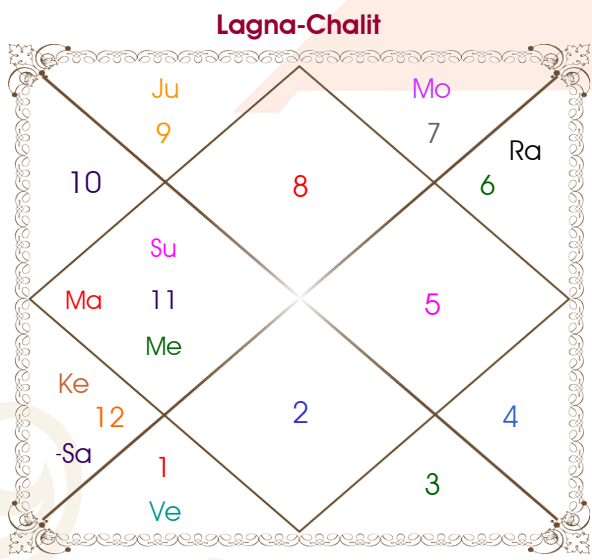

Ankit sinha

Dollie Juneja

Model: Web-FreeMatching

Order No: 121520002

Male : _____ Sex _____ : Female
 08/03/1996 : _____ Date of Birth _____ : 08/12/1998
 Friday : _____ Day _____ : Tuesday
 Hour 23:55:00 : _____ Time of Birth _____ : 22:10:00 Hour
 Ghati 44:32:57 : _____ Time of Birth(Ghati) _____ : 39:26:47 Ghati
 India : _____ Country _____ : India
 Patna : _____ City _____ : Delhi
 25:37:00 North : _____ Latitude _____ : 28:39:00 North
 85:12:00 East : _____ Longitude _____ : 77:13:00 East
 82:30:00 East : _____ Zone _____ : 82:30:00 East
 Hour 00:10:48 : _____ Loc Time Corr _____ : -00:21:08 Hour
 Hour 00:00:00 : _____ War Time Corr _____ : 00:00:00 Hour
 06:05:49 : _____ Sunrise _____ : 07:01:38
 17:54:28 : _____ Sunset _____ : 17:24:14
 23:48:20 : _____ Lahiri Ayanamsa _____ : 23:50:22

Vimshottari Mars 1Y 0M 7D		Degree	Sign	Pln	Sign	Degree	Vimshottari Mercury 1Y 5M 25D	
<u>Jupiter</u>		15:02:54	Sco	Asc	Can	26:27:33	<u>Venus</u>	
<u>17/03/2015</u>		24:39:52	Aqu	Sun	Sco	22:32:29	<u>04/06/2007</u>	
<u>17/03/2031</u>		04:43:23	Lib	Mon	Can	28:50:06	<u>04/06/2027</u>	
Jupiter	04/05/2017	23:46:14	Aqu	Mar	Vir	12:23:29	Venus	03/10/2010
Saturn	15/11/2019	08:16:00	Aqu	Mer R	Sco	08:03:36	Sun	04/10/2011
Mercury	20/02/2022	19:10:40	Sag	Jup	Aqu	25:23:32	Moon	03/06/2013
Ketu	27/01/2023	09:10:43	Ari	Ven	Sag	02:17:45	Mars	03/08/2014
Venus	27/09/2025	02:32:57	Pis	Sat R	Ari	03:19:47	Rahu	03/08/2017
Sun	16/07/2026	23:29:00	Vir	Rah R	Leo	00:50:24	Jupiter	03/04/2020
Moon	15/11/2027	23:29:00	Pis	Ket R	Aqu	00:50:24	Saturn	04/06/2023
Mars	21/10/2028	09:18:09	Cap	Ura	Cap	16:02:04	Mercury	04/04/2026
Rahu	17/03/2031	03:14:03	Cap	Nep	Cap	06:27:02	Ketu	04/06/2027
		09:18:28	Sco R	Plu	Sco	14:24:25		