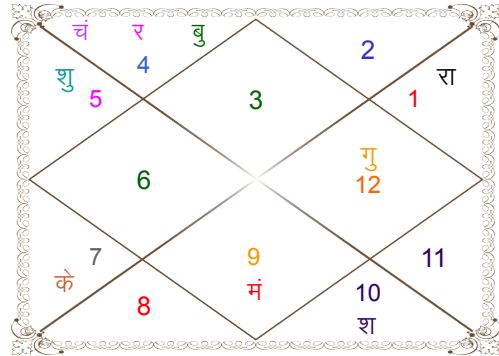

व - वक्री स - स्थिर
अ - अस्त पू - पूर्ण अस्त
राहु : स्पष्ट

लाहिरी अयनांश : 23:51:58

लग्न-चलित

चन्द्र कुंडली

नवमांश कुंडली

विंशोत्तरी दशा

भोग्य दशा वेल : केतु 0 वर्ष 2 महिना 12 दिवस

केतु 7 वर्ष	शुक्र 20 वर्ष	सूर्य 6 वर्ष	चंद्र 10 वर्ष	मंगळ 7 वर्ष
26/12/2000	09/03/2001	09/03/2021	10/03/2027	09/03/2037
09/03/2001	09/03/2021	10/03/2027	09/03/2037	09/03/2044
00/00/0000	शुक्र 09/07/2004	सूर्य 27/06/2021	चंद्र 08/01/2028	मंगळ 06/08/2037
00/00/0000	सूर्य 09/07/2005	चंद्र 27/12/2021	मंगळ 08/08/2028	राहु 24/08/2038
00/00/0000	चंद्र 10/03/2007	मंगळ 03/05/2022	राहु 07/02/2030	गुरु 31/07/2039
00/00/0000	मंगळ 09/05/2008	राहु 28/03/2023	गुरु 09/06/2031	शनि 08/09/2040
00/00/0000	राहु 10/05/2011	गुरु 14/01/2024	शनि 08/01/2033	बुध 05/09/2041
00/00/0000	गुरु 08/01/2014	शनि 26/12/2024	बुध 09/06/2034	केतु 01/02/2042
00/00/0000	शनि 09/03/2017	बुध 02/11/2025	केतु 08/01/2035	शुक्र 03/04/2043
26/12/2000	बुध 08/01/2020	केतु 10/03/2026	शुक्र 08/09/2036	सूर्य 09/08/2043
बुध 09/03/2001	केतु 09/03/2021	शुक्र 10/03/2027	सूर्य 09/03/2037	चंद्र 09/03/2044