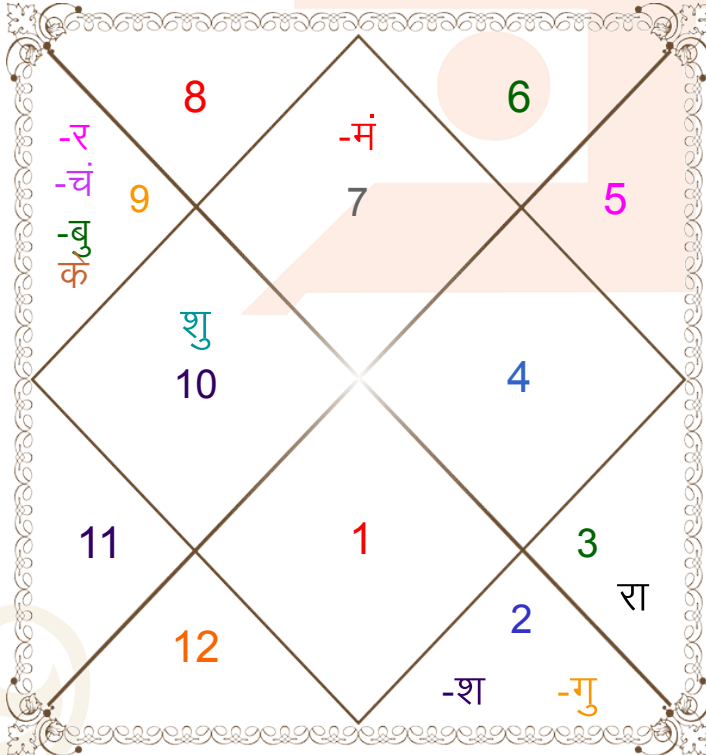

ग्रह स्पष्ट तथा त्यांची स्थिति

ग्रह	व अ	राशि	अंश	गति	नक्षत्र	पद	नं.	रा	न	अं.	स्थिति
लग्न		तुला	29:42:21	319:13:31	विशाखा	3	16	शुक्र	गुरु	चंद्र	---
सूर्य		धनु	10:35:18	01:01:09	मूल	4	19	गुरु	केतु	शनि	मित्र राशि
चंद्र		धनु	12:56:56	11:57:28	मूल	4	19	गुरु	केतु	बुध	सम राशि
मंगळ		तुला	07:30:38	00:35:24	स्वाति	1	15	शुक्र	राहु	राहु	सम राशि
बुध	अ	धनु	10:39:49	01:35:35	मूल	4	19	गुरु	केतु	शनि	सम राशि
गुरु	व	वृष	08:51:47	00:05:50	कृतिका	4	3	शुक्र	सूर्य	शुक्र	शत्रु राशि
शुक्र		मक	26:20:08	01:07:35	धनिष्ठा	1	23	शनि	मंगळ	गुरु	मित्र राशि
शनि	व	वृष	01:00:57	00:03:10	कृतिका	2	3	शुक्र	सूर्य	राहु	मित्र राशि
राहु	व	मिथु	21:35:56	00:00:30	पुनर्वसु	1	7	बुध	गुरु	गुरु	उच्च राशि
केतु	व	धनु	21:35:56	00:00:30	पूर्वाषाढा	3	20	गुरु	शुक्र	गुरु	उच्च राशि
हर्ष		मक	24:29:55	00:02:44	धनिष्ठा	1	23	शनि	मंगळ	राहु	---
नेप		मक	11:15:07	00:02:01	श्रवण	1	22	शनि	चंद्र	मंगळ	---
प्लूटो		वृश्चि	19:40:58	00:02:12	ज्येष्ठा	1	18	मंगळ	बुध	शुक्र	---
दशम भाव		सिंह	02:36:17	--	मघा	--	10	सूर्य	केतु	शुक्र	--

व - वक्री स - स्थिर
अ - अस्त पू - पूर्ण अस्त
राहु : स्पष्ट

लाहिरी अयनांश : 23:51:58

लग्न-चलित