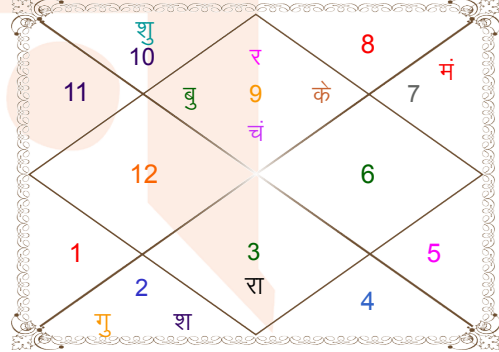

चन्द्र कुंडली