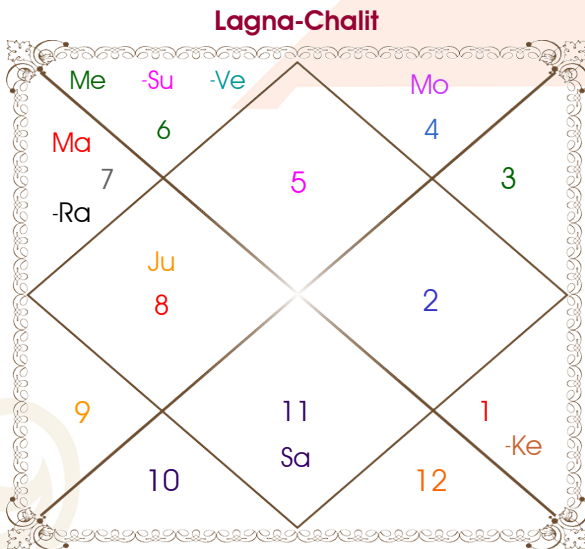

Mr.Digambar

Ms.Bhagyashree

Model: Web-FreeMatching

Order No: 121519407

Male : _____ Sex _____ : Female
 20-21/09/1995 : _____ Date of Birth _____ : 25-26/12/2000
 Wed-Thursday : _____ Day _____ : Mon-Tuesday
 Hour 05:59:00 : _____ Time of Birth _____ : 04:02:00 Hour
 Ghati 59:20:13 : _____ Time of Birth(Ghati) _____ : 52:31:41 Ghati
 India : _____ Country _____ : India
 Bhusaval : _____ City _____ : Savda
 21:01:00 North : _____ Latitude _____ : 21:10:00 North
 75:50:00 East : _____ Longitude _____ : 75:58:00 East
 82:30:00 East : _____ Zone _____ : 82:30:00 East
 Hour -00:26:40 : _____ Loc Time Corr _____ : -00:26:08 Hour
 Hour 00:00:00 : _____ War Time Corr _____ : 00:00:00 Hour
 06:14:54 : _____ Sunrise _____ : 07:01:05
 18:25:21 : _____ Sunset _____ : 17:51:43
 23:47:58 : _____ Lahiri Ayanamsa _____ : 23:51:58

Ashtakoot Guna Chart

Koot	Male	Female	Max	Mark	Dosha	Area
Varan	Vipra	Kshatriya	1	1.00	--	Deeds
Vashya	Jalchar	Manav	2	1.00	--	Nature
Tara	Atimitra	Sampat	3	3.00	--	Destiny
Yoni	Marjar	Shwan	4	1.00	--	Sex Life
Maitri	Moon	Jupiter	5	4.00	--	Relationship
Gana	Rakshas	Rakshas	6	6.00	--	Sociality
Bhakut	Cancer	Sagittarius	7	0.00	Yes	Life Style
Nadi	Antya	Adya	8	8.00	--	Kids/Health
Total:			36	24.00		