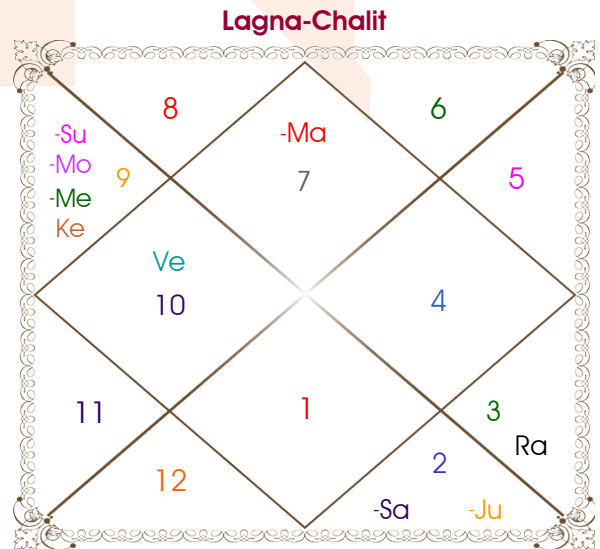

Mr.Digambar

Ms.Bhagyashree

Model: Web-FreeMatching

Order No: 121519407

Male : _____ Sex _____ : Female
 20-21/09/1995 : _____ Date of Birth _____ : 25-26/12/2000
 Wed-Thursday : _____ Day _____ : Mon-Tuesday
 Hour 05:59:00 : _____ Time of Birth _____ : 04:02:00 Hour
 Ghati 59:20:13 : _____ Time of Birth(Ghati) _____ : 52:31:41 Ghati
 India : _____ Country _____ : India
 Bhusaval : _____ City _____ : Savda
 21:01:00 North : _____ Latitude _____ : 21:10:00 North
 75:50:00 East : _____ Longitude _____ : 75:58:00 East
 82:30:00 East : _____ Zone _____ : 82:30:00 East
 Hour -00:26:40 : _____ Loc Time Corr _____ : -00:26:08 Hour
 Hour 00:00:00 : _____ War Time Corr _____ : 00:00:00 Hour
 06:14:54 : _____ Sunrise _____ : 07:01:05
 18:25:21 : _____ Sunset _____ : 17:51:43
 23:47:58 : _____ Lahiri Ayanamsa _____ : 23:51:58

Vimshottari Mercury 13Y 2M 26D		Degree	Sign	Pln	Sign	Degree	Vimshottari Ketu 0Y 2M 12D	
Venus		03:45:56	Vir	Sun	Sag	10:35:18	Sun	
17/12/2015		19:36:57	Can	Mon	Sag	12:56:56	09/03/2021	
17/12/2035		15:23:24	Lib	Mar	Lib	07:30:38	10/03/2027	
Venus	18/04/2019	26:17:11	Vir	Mer	Sag	10:39:49	Sun	27/06/2021
Sun	17/04/2020	15:13:14	Sco	Jup R	Tau	08:51:47	Moon	27/12/2021
Moon	17/12/2021	12:10:55	Vir	Ven	Cap	26:20:08	Mars	03/05/2022
Mars	16/02/2023	27:02:54	Aqu R	Sat R	Tau	01:00:57	Rahu	28/03/2023
Rahu	16/02/2026	03:02:25	Lib R	Rah R	Gem	21:35:56	Jupiter	14/01/2024
Jupiter	17/10/2028	03:02:25	Ari R	Ket R	Sag	21:35:56	Saturn	26/12/2024
Saturn	17/12/2031	02:49:34	Cap R	Ura	Cap	24:29:55	Mercury	02/11/2025
Mercury	17/10/2034	29:01:45	Sag R	Nep	Cap	11:15:07	Ketu	10/03/2026
Ketu	17/12/2035	04:32:12	Sco	Plu	Sco	19:40:58	Venus	10/03/2027