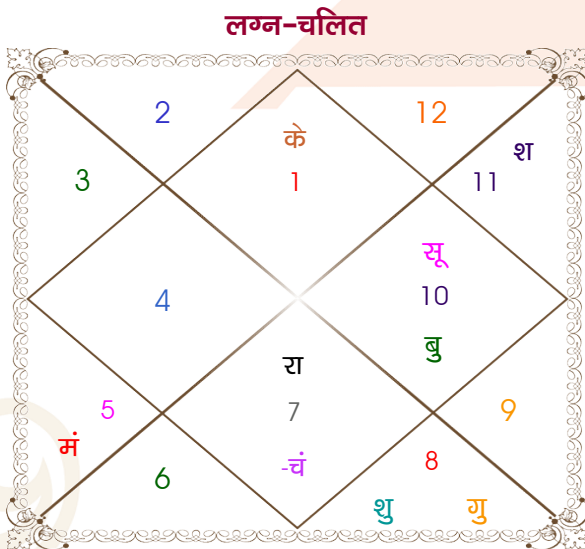

Mr.

Ms.

Model: Web-FreeMatching

Order No: 121519405

पुल्लिंग : \_\_\_\_\_ लिंग \_\_\_\_\_ : स्त्रीलिंग  
 24/01/1995 : \_\_\_\_\_ जन्म तिथि \_\_\_\_\_ : 26-27/02/2002  
 मंगलवार : \_\_\_\_\_ दिन \_\_\_\_\_ : मंगल-बुधवार  
 घंटे 12:26:00 : \_\_\_\_\_ जन्म समय \_\_\_\_\_ : 02:30:00 घंटे  
 घटी 14:11:37 : \_\_\_\_\_ जन्म समय(घटी) \_\_\_\_\_ : 50:15:23 घटी  
 India : \_\_\_\_\_ देश \_\_\_\_\_ : India  
 Gorakhpur : \_\_\_\_\_ स्थान \_\_\_\_\_ : Delhi  
 26:45:00 उत्तर : \_\_\_\_\_ अक्षांश \_\_\_\_\_ : 28:39:00 उत्तर  
 83:23:00 पूर्व : \_\_\_\_\_ रेखांश \_\_\_\_\_ : 77:13:00 पूर्व  
 82:30:00 पूर्व : \_\_\_\_\_ मध्य रेखांश \_\_\_\_\_ : 82:30:00 पूर्व  
 घंटे 00:03:32 : \_\_\_\_\_ स्थानिक संस्कार \_\_\_\_\_ : -00:21:08 घंटे  
 घंटे 00:00:00 : \_\_\_\_\_ ग्रीष्म संस्कार \_\_\_\_\_ : 00:00:00 घंटे  
 06:45:21 : \_\_\_\_\_ सूर्योदय \_\_\_\_\_ : 06:49:56  
 17:31:00 : \_\_\_\_\_ सूर्यास्त \_\_\_\_\_ : 18:18:37  
 23:47:30 : \_\_\_\_\_ चित्रपक्षीय अयनांश \_\_\_\_\_ : 23:52:58

## अष्टकूट गुण सारिणी

कूट	वर	कन्या	अंक	प्राप्त	दोष	क्षेत्र
वर्ण	शूद्र	क्षत्रिय	1	0.00	--	जातीय कर्म
वश्य	मानव	वनचर	2	0.00	--	स्वभाव
तारा	साधक	प्रत्यारि	3	1.50	--	भाग्य
योनि	महिष	मूषक	4	2.00	--	यौन विचार
मैत्री	शुक्र	सूर्य	5	0.00	--	आपसी सम्बन्ध
गण	देव	राक्षस	6	1.00	--	सामाजिकता
भकूट	तुला	सिंह	7	7.00	--	जीवन शैली
नाड़ी	अन्त्य	अन्त्य	8	0.00	हाँ	स्वास्थ्य/संतान
कुल :			36	11.50		