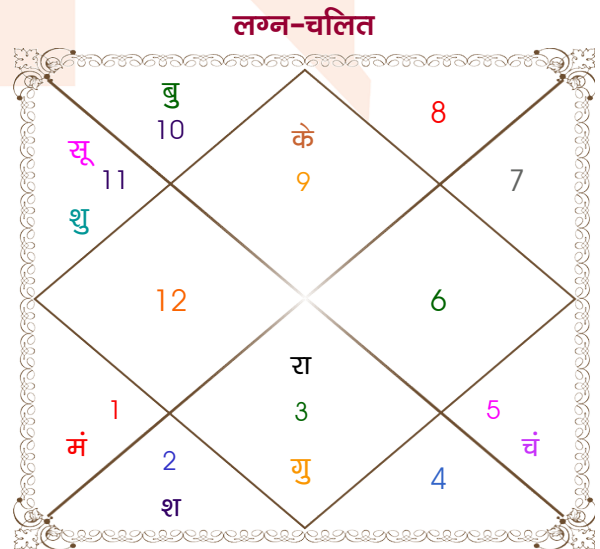

Mr.

Ms.

Model: Web-FreeMatching

Order No: 121519405

पुल्लिंग : \_\_\_\_\_ लिंग \_\_\_\_\_ : स्त्रीलिंग  
 24/01/1995 : \_\_\_\_\_ जन्म तिथि \_\_\_\_\_ : 26-27/02/2002  
 मंगलवार : \_\_\_\_\_ दिन \_\_\_\_\_ : मंगल-बुधवार  
 घंटे 12:26:00 : \_\_\_\_\_ जन्म समय \_\_\_\_\_ : 02:30:00 घंटे  
 घटी 14:11:37 : \_\_\_\_\_ जन्म समय(घटी) \_\_\_\_\_ : 50:15:23 घटी  
 India : \_\_\_\_\_ देश \_\_\_\_\_ : India  
 Gorakhpur : \_\_\_\_\_ स्थान \_\_\_\_\_ : Delhi  
 26:45:00 उत्तर : \_\_\_\_\_ अक्षांश \_\_\_\_\_ : 28:39:00 उत्तर  
 83:23:00 पूर्व : \_\_\_\_\_ रेखांश \_\_\_\_\_ : 77:13:00 पूर्व  
 82:30:00 पूर्व : \_\_\_\_\_ मध्य रेखांश \_\_\_\_\_ : 82:30:00 पूर्व  
 घंटे 00:03:32 : \_\_\_\_\_ स्थानिक संस्कार \_\_\_\_\_ : -00:21:08 घंटे  
 घंटे 00:00:00 : \_\_\_\_\_ ग्रीष्म संस्कार \_\_\_\_\_ : 00:00:00 घंटे  
 06:45:21 : \_\_\_\_\_ सूर्योदय \_\_\_\_\_ : 06:49:56  
 17:31:00 : \_\_\_\_\_ सूर्यास्त \_\_\_\_\_ : 18:18:37  
 23:47:30 : \_\_\_\_\_ चित्रपक्षीय अयनांश \_\_\_\_\_ : 23:52:58

## अष्टकूट गुण सारिणी

कूट	वर	कन्या	अंक	प्राप्त	दोष	क्षेत्र
वर्ण	शूद्र	क्षत्रिय	1	0.00	--	जातीय कर्म
वश्य	मानव	वनचर	2	0.00	--	स्वभाव
तारा	साधक	प्रत्यारि	3	1.50	--	भाग्य
योनि	महिष	मूषक	4	2.00	--	यौन विचार
मैत्री	शुक्र	सूर्य	5	0.00	--	आपसी सम्बन्ध
गण	देव	राक्षस	6	1.00	--	सामाजिकता
भकूट	तुला	सिंह	7	7.00	--	जीवन शैली
नाड़ी	अन्त्य	अन्त्य	8	0.00	हाँ	स्वास्थ्य/संतान
कुल :			36	11.50		