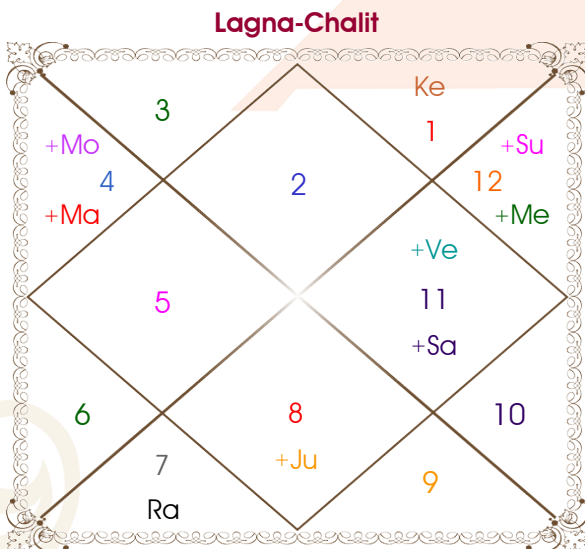

Rahul keshri

Sonali Sundaram

Model: Web-FreeMatching

Order No: 121519302

Male : _____ Sex _____ : Female
 10/04/1995 : _____ Date of Birth _____ : 8-09/03/2000
 Monday : _____ Day _____ : Wed-Thursday
 Hour 08:01:00 : _____ Time of Birth _____ : 02:51:00 Hour
 Ghati 05:58:37 : _____ Time of Birth(Ghati) _____ : 51:41:49 Ghati
 India : _____ Country _____ : India
 Sasaram : _____ City _____ : Danapur
 24:58:00 North : _____ Latitude _____ : 25:38:00 North
 84:01:00 East : _____ Longitude _____ : 85:03:00 East
 82:30:00 East : _____ Zone _____ : 82:30:00 East
 Hour 00:06:04 : _____ Loc Time Corr _____ : 00:10:12 Hour
 Hour 00:00:00 : _____ War Time Corr _____ : 00:00:00 Hour
 05:37:33 : _____ Sunrise _____ : 06:06:23
 18:13:17 : _____ Sunset _____ : 17:55:05
 23:47:37 : _____ Lahiri Ayanamsa _____ : 23:51:20

Vimshottari Mercury 16Y 2M 16D		Degree	Sign	Pln	Sign	Degree	Vimshottari Mercury 2Y 10M 7D	
Venus		25:58:31	Pis	Sun	Aqu	24:45:28	Venus	
26/06/2018		17:17:02	Can	Mon	Pis	27:45:44	15/01/2010	
26/06/2038		20:53:53	Can	Mar	Pis	25:39:00	15/01/2030	
Venus	26/10/2021	21:12:53	Pis	Mer R	Aqu	10:49:38	Venus	16/05/2013
Sun	26/10/2022	21:28:27	Sco R	Jup	Ari	10:21:42	Sun	16/05/2014
Moon	26/06/2024	21:40:13	Aqu	Ven	Aqu	00:28:05	Moon	15/01/2016
Mars	26/08/2025	25:23:25	Aqu	Sat	Ari	19:14:22	Mars	16/03/2017
Rahu	26/08/2028	11:54:40	Lib R	Rah R	Can	08:52:26	Rahu	16/03/2020
Jupiter	27/04/2031	11:54:40	Ari R	Ket R	Cap	08:52:26	Jupiter	15/11/2022
Saturn	26/06/2034	06:24:54	Cap	Ura	Cap	24:43:02	Saturn	15/01/2026
Mercury	26/04/2037	01:40:08	Cap	Nep	Cap	11:45:23	Mercury	14/11/2028
Ketu	26/06/2038	06:26:19	Sco R	Plu	Sco	19:02:03	Ketu	15/01/2030