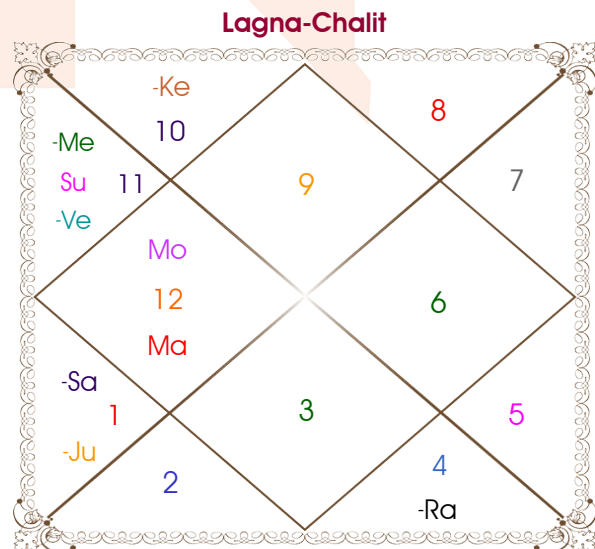

Rahul keshri

Sonali Sundaram

Model: Web-FreeMatching

Order No: 121519302

Male : _____ Sex _____ : Female
 10/04/1995 : _____ Date of Birth _____ : 8-09/03/2000
 Monday : _____ Day _____ : Wed-Thursday
 Hour 08:01:00 : _____ Time of Birth _____ : 02:51:00 Hour
 Ghati 05:58:37 : _____ Time of Birth(Ghati) _____ : 51:41:49 Ghati
 India : _____ Country _____ : India
 Sasaram : _____ City _____ : Danapur
 24:58:00 North : _____ Latitude _____ : 25:38:00 North
 84:01:00 East : _____ Longitude _____ : 85:03:00 East
 82:30:00 East : _____ Zone _____ : 82:30:00 East
 Hour 00:06:04 : _____ Loc Time Corr _____ : 00:10:12 Hour
 Hour 00:00:00 : _____ War Time Corr _____ : 00:00:00 Hour
 05:37:33 : _____ Sunrise _____ : 06:06:23
 18:13:17 : _____ Sunset _____ : 17:55:05
 23:47:37 : _____ Lahiri Ayanamsa _____ : 23:51:20

Vimshottari Mercury 16Y 2M 16D		Degree	Sign	Pln	Sign	Degree	Vimshottari Mercury 2Y 10M 7D	
Venus		25:58:31	Pis	Sun	Aqu	24:45:28	Venus	
26/06/2018		17:17:02	Can	Mon	Pis	27:45:44	15/01/2010	
26/06/2038		20:53:53	Can	Mar	Pis	25:39:00	15/01/2030	
Venus	26/10/2021	21:12:53	Pis	Mer R	Aqu	10:49:38	Venus	16/05/2013
Sun	26/10/2022	21:28:27	Sco R	Jup	Ari	10:21:42	Sun	16/05/2014
Moon	26/06/2024	21:40:13	Aqu	Ven	Aqu	00:28:05	Moon	15/01/2016
Mars	26/08/2025	25:23:25	Aqu	Sat	Ari	19:14:22	Mars	16/03/2017
Rahu	26/08/2028	11:54:40	Lib R	Rah R	Can	08:52:26	Rahu	16/03/2020
Jupiter	27/04/2031	11:54:40	Ari R	Ket R	Cap	08:52:26	Jupiter	15/11/2022
Saturn	26/06/2034	06:24:54	Cap	Ura	Cap	24:43:02	Saturn	15/01/2026
Mercury	26/04/2037	01:40:08	Cap	Nep	Cap	11:45:23	Mercury	14/11/2028
Ketu	26/06/2038	06:26:19	Sco R	Plu	Sco	19:02:03	Ketu	15/01/2030