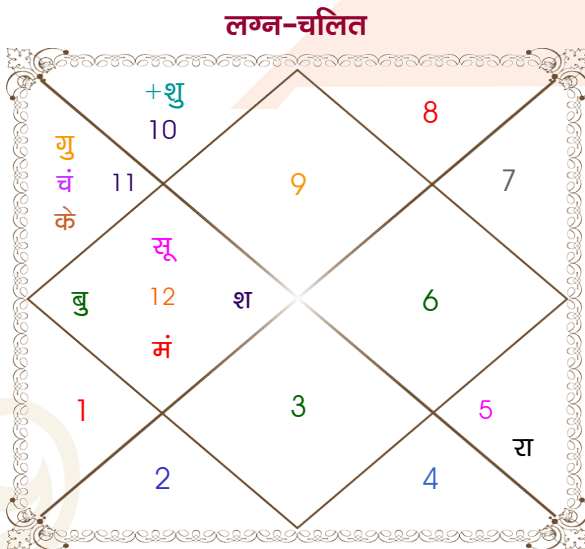

Shubham Goyal

Muskan Gupta

Model: Web-FreeMatching

Order No: 121519107

पुल्लिंग :	लिंग	स्त्रीलिंग
26-27/03/1998 :	जन्म तिथि	26-27/11/1998
गुरु-शुक्रवार :	दिन	गुरु-शुक्रवार
घंटे 00:40:00 :	जन्म समय	01:40:00 घंटे
घटी 45:52:47 :	जन्म समय(घटी)	46:58:45 घटी
India :	देश	India
Delhi :	स्थान	Delhi
28:39:00 उत्तर :	अक्षांश	28:39:00 उत्तर
77:13:00 पूर्व :	रेखांश	77:13:00 पूर्व
82:30:00 पूर्व :	मध्य रेखांश	82:30:00 पूर्व
घंटे -00:21:08 :	स्थानिक संस्कार	-00:21:08 घंटे
घंटे 00:00:00 :	ग्रीष्म संस्कार	00:00:00 घंटे
06:18:53 :	सूर्योदय	06:52:30
18:35:25 :	सूर्यास्त	17:24:11
23:49:50 :	चित्रपक्षीय अयनांश	23:50:19

<b>विंशोत्तरी</b>	<b>अंश</b>	<b>राशि</b>	<b>ग्रह</b>	<b>राशि</b>	<b>अंश</b>	<b>विंशोत्तरी</b>		
<b>गुरु 12वर्ष 2मा 15दि</b>	01:39:54	धनु	लग्न	कन्या	01:59:23	<b>राहु 15वर्ष 8मा 22दि</b>		
<b>शनि</b>	12:05:27	मीन	सूर्य	वृश्चि	10:31:35	<b>गुरु</b>		
<b>11/06/2010</b>	23:09:34	कुंभ	चंद्र	कुंभ	08:20:55	<b>20/08/2014</b>		
<b>10/06/2029</b>	23:09:51	मीन	मंगल	कन्या	05:50:01	<b>20/08/2030</b>		
शनि	13/06/2013	27:35:52	मीन	बुध व	वृश्चि	21:15:37	गुरु	07/10/2016
बुध	22/02/2016	18:09:56	कुंभ	गुरु	कुंभ	24:37:36	शनि	20/04/2019
केतु	01/04/2017	25:36:51	मक	शुक्र	वृश्चि	17:24:48	बुध	26/07/2021
शुक्र	01/06/2020	27:17:29	मीन	शनि व	मेष	03:53:00	केतु	02/07/2022
सूर्य	14/05/2021	16:35:52	सिंह व	राहु	सिंह	02:02:08	शुक्र	02/03/2025
चन्द्र	13/12/2022	16:35:52	कुंभ व	केतु	कुंभ	02:02:08	सूर्य	19/12/2025
मंगल	22/01/2024	17:50:25	मक	हर्ष	मक	15:36:28	चन्द्र	20/04/2027
राहु	28/11/2026	07:55:36	मक	नेप	मक	06:07:52	मंगल	26/03/2028
गुरु	10/06/2029	14:09:52	वृश्चि व	प्लूटो	वृश्चि	13:56:37	राहु	20/08/2030

## अष्टकूट गुण सारिणी

कूट	वर	कन्या	अंक	प्राप्त	दोष	क्षेत्र
वर्ण	शूद्र	शूद्र	1	1.00	--	जातीय कर्म
वश्य	मानव	मानव	2	2.00	--	स्वभाव
तारा	सम्पत	अतिमित्र	3	3.00	--	भाग्य
योनि	सिंह	अश्व	4	1.00	--	यौन विचार
मैत्री	शनि	शनि	5	5.00	--	आपसी सम्बन्ध
गण	मनुष्य	राक्षस	6	0.00	हाँ	सामाजिकता
भकूट	कुम्भ	कुम्भ	7	7.00	--	जीवन शैली
नाड़ी	आद्य	आद्य	8	0.00	हाँ	स्वास्थ्य/संतान
कुल :			36	19.00		