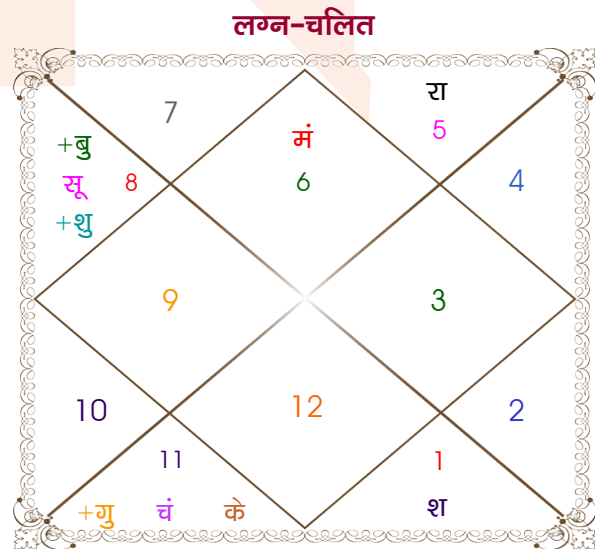

Shubham Goyal

Muskan Gupta

Model: Web-FreeMatching

Order No: 121519107

पुल्लिंग :	लिंग	स्त्रीलिंग
26-27/03/1998 :	जन्म तिथि	26-27/11/1998
गुरु-शुक्रवार :	दिन	गुरु-शुक्रवार
घंटे 00:40:00 :	जन्म समय	01:40:00 घंटे
घटी 45:52:47 :	जन्म समय(घटी)	46:58:45 घटी
India :	देश	India
Delhi :	स्थान	Delhi
28:39:00 उत्तर :	अक्षांश	28:39:00 उत्तर
77:13:00 पूर्व :	रेखांश	77:13:00 पूर्व
82:30:00 पूर्व :	मध्य रेखांश	82:30:00 पूर्व
घंटे -00:21:08 :	स्थानिक संस्कार	-00:21:08 घंटे
घंटे 00:00:00 :	ग्रीष्म संस्कार	00:00:00 घंटे
06:18:53 :	सूर्योदय	06:52:30
18:35:25 :	सूर्यास्त	17:24:11
23:49:50 :	चित्रपक्षीय अयनांश	23:50:19

<b>विंशोत्तरी</b>	<b>अंश</b>	<b>राशि</b>	<b>ग्रह</b>	<b>राशि</b>	<b>अंश</b>	<b>विंशोत्तरी</b>		
<b>गुरु 12वर्ष 2मा 15दि</b>	01:39:54	धनु	लग्न	कन्या	01:59:23	<b>राहु 15वर्ष 8मा 22दि</b>		
<b>शनि</b>	12:05:27	मीन	सूर्य	वृश्चि	10:31:35	<b>गुरु</b>		
<b>11/06/2010</b>	23:09:34	कुंभ	चंद्र	कुंभ	08:20:55	<b>20/08/2014</b>		
<b>10/06/2029</b>	23:09:51	मीन	मंगल	कन्या	05:50:01	<b>20/08/2030</b>		
शनि	13/06/2013	27:35:52	मीन	बुध व	वृश्चि	21:15:37	गुरु	07/10/2016
बुध	22/02/2016	18:09:56	कुंभ	गुरु	कुंभ	24:37:36	शनि	20/04/2019
केतु	01/04/2017	25:36:51	मक	शुक्र	वृश्चि	17:24:48	बुध	26/07/2021
शुक्र	01/06/2020	27:17:29	मीन	शनि व	मेष	03:53:00	केतु	02/07/2022
सूर्य	14/05/2021	16:35:52	सिंह व	राहु	सिंह	02:02:08	शुक्र	02/03/2025
चन्द्र	13/12/2022	16:35:52	कुंभ व	केतु	कुंभ	02:02:08	सूर्य	19/12/2025
मंगल	22/01/2024	17:50:25	मक	हर्ष	मक	15:36:28	चन्द्र	20/04/2027
राहु	28/11/2026	07:55:36	मक	नेप	मक	06:07:52	मंगल	26/03/2028
गुरु	10/06/2029	14:09:52	वृश्चि व	प्लूटो	वृश्चि	13:56:37	राहु	20/08/2030

## अष्टकूट गुण सारिणी

कूट	वर	कन्या	अंक	प्राप्त	दोष	क्षेत्र
वर्ण	शूद्र	शूद्र	1	1.00	--	जातीय कर्म
वश्य	मानव	मानव	2	2.00	--	स्वभाव
तारा	सम्पत	अतिमित्र	3	3.00	--	भाग्य
योनि	सिंह	अश्व	4	1.00	--	यौन विचार
मैत्री	शनि	शनि	5	5.00	--	आपसी सम्बन्ध
गण	मनुष्य	राक्षस	6	0.00	हाँ	सामाजिकता
भकूट	कुम्भ	कुम्भ	7	7.00	--	जीवन शैली
नाड़ी	आद्य	आद्य	8	0.00	हाँ	स्वास्थ्य/संतान
कुल :			36	19.00		