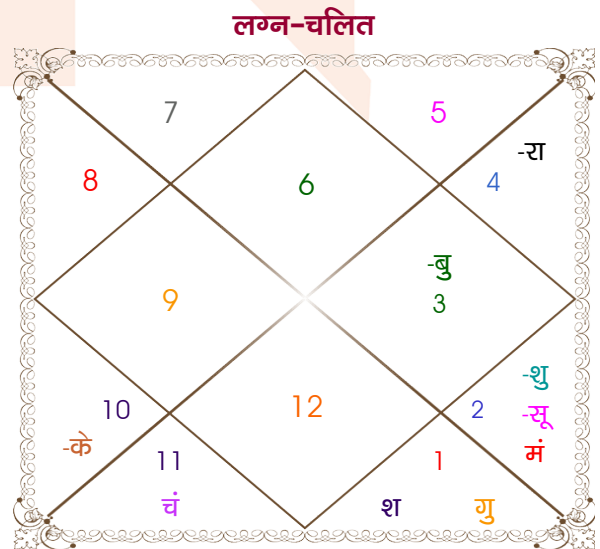

Chaitanya khurana

Saloni Kapoor

Model: Web-FreeMatching

Order No: 121519106

पुल्लिंग :	लिंग	स्त्रीलिंग
31/10/2001 :	जन्म तिथि	27/05/2000
बुधवार :	दिन	शनिवार
घंटे 16:30:00 :	जन्म समय	16:00:00 घंटे
घटी 24:53:32 :	जन्म समय(घटी)	26:27:21 घटी
India :	देश	India
Delhi :	स्थान	Firozpur
28:39:00 उत्तर :	अक्षांश	30:55:00 उत्तर
77:13:00 पूर्व :	रेखांश	74:38:00 पूर्व
82:30:00 पूर्व :	मध्य रेखांश	82:30:00 पूर्व
घंटे -00:21:08 :	स्थानिक संस्कार	-00:31:28 घंटे
घंटे 00:00:00 :	ग्रीष्म संस्कार	00:00:00 घंटे
06:32:35 :	सूर्योदय	05:30:26
17:36:46 :	सूर्यास्त	19:27:08
23:52:39 :	चित्रपक्षीय अयनांश	23:51:29

<b>विंशोत्तरी</b> <b>केतु 4वर्ष 3मा 9दि</b> <b>सूर्य</b> <b>09/02/2026</b> <b>10/02/2032</b>	<b>अंश</b> 23:09:44 14:12:40 05:11:11 08:41:24 25:55:22 21:48:23 25:59:37 20:02:53 04:23:06 04:23:06 27:01:56 12:09:56 19:53:02	<b>राशि</b> मीन तुला मेष मक कन्या मिथु कन्या वृष व मिथु व धनु व मक मक वृश्चि	<b>ग्रह</b> लग्न सूर्य चंद्र मंगल बुध गुरु शुक्र शनि राहु व केतु व हर्ष व नेप व प्लूटो व	<b>राशि</b> कन्या वृष कुंभ वृष मिथु मेष वृष मेष कर्क मक मक मक वृश्चि	<b>अंश</b> 29:46:09 12:34:27 23:27:07 22:31:34 01:44:45 28:34:31 08:30:36 28:42:28 01:58:56 01:58:56 26:57:52 12:37:10 17:49:34	<b>विंशोत्तरी</b> <b>गुरु 11वर्ष 10मा 8दि</b> <b>शनि</b> <b>05/04/2012</b> <b>06/04/2031</b>	शनि 09/04/2015 बुध 17/12/2017 केतु 26/01/2019 शुक्र 28/03/2022 सूर्य 10/03/2023 चन्द्र 08/10/2024 मंगल 17/11/2025 राहु 23/09/2028 गुरु 06/04/2031
--	--	---	---	---	--	--	---

## अष्टकूट गुण सारिणी

कूट	वर	कन्या	अंक	प्राप्त	दोष	क्षेत्र
वर्ण	क्षत्रिय	शूद्र	1	1.00	--	जातीय कर्म
वश्य	चतुष्पाद	मानव	2	1.00	--	स्वभाव
तारा	क्षेम	वध	3	1.50	--	भाग्य
योनि	अश्व	सिंह	4	1.00	--	यौन विचार
मैत्री	मंगल	शनि	5	0.50	--	आपसी सम्बन्ध
गण	देव	मनुष्य	6	6.00	--	सामाजिकता
भकूट	मेष	कुम्भ	7	7.00	--	जीवन शैली
नाड़ी	आद्य	आद्य	8	0.00	हाँ	स्वास्थ्य/संतान
कुल :			36	18.00		