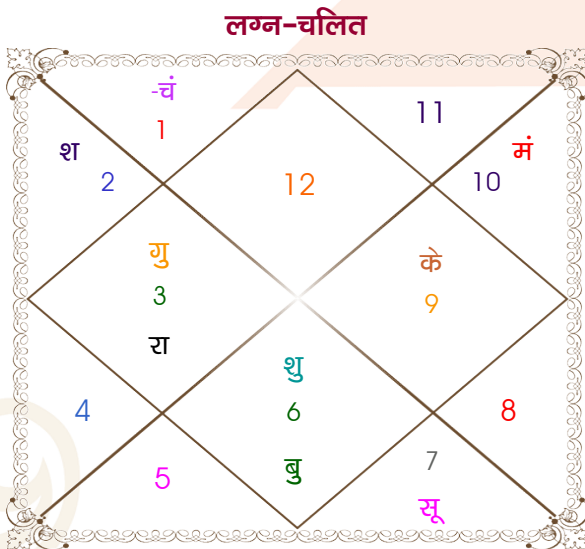

Chaitanya khurana

Saloni Kapoor

Model: Web-FreeMatching

Order No: 121519106

पुल्लिंग :	लिंग	स्त्रीलिंग
31/10/2001 :	जन्म तिथि	27/05/2000
बुधवार :	दिन	शनिवार
घंटे 16:30:00 :	जन्म समय	16:00:00 घंटे
घटी 24:53:32 :	जन्म समय(घटी)	26:27:21 घटी
India :	देश	India
Delhi :	स्थान	Firozpur
28:39:00 उत्तर :	अक्षांश	30:55:00 उत्तर
77:13:00 पूर्व :	रेखांश	74:38:00 पूर्व
82:30:00 पूर्व :	मध्य रेखांश	82:30:00 पूर्व
घंटे -00:21:08 :	स्थानिक संस्कार	-00:31:28 घंटे
घंटे 00:00:00 :	ग्रीष्म संस्कार	00:00:00 घंटे
06:32:35 :	सूर्योदय	05:30:26
17:36:46 :	सूर्यास्त	19:27:08
23:52:39 :	चित्रपक्षीय अयनांश	23:51:29

<b>विंशोत्तरी</b> <b>केतु 4वर्ष 3मा 9दि</b> <b>सूर्य</b> <b>09/02/2026</b> <b>10/02/2032</b>	<b>अंश</b> 23:09:44 14:12:40 05:11:11 08:41:24 25:55:22 21:48:23 25:59:37 20:02:53 04:23:06 04:23:06 27:01:56 12:09:56 19:53:02	<b>राशि</b> मीन तुला मेष मक कन्या मिथु कन्या वृष व मिथु व धनु व मक मक वृश्चि	<b>ग्रह</b> लग्न सूर्य चंद्र मंगल बुध गुरु शुक्र शनि राहु व केतु व हर्ष व नेप व प्लूटो व	<b>राशि</b> कन्या वृष कुंभ वृष मिथु मेष वृष मेष कर्क मक मक मक वृश्चि	<b>अंश</b> 29:46:09 12:34:27 23:27:07 22:31:34 01:44:45 28:34:31 08:30:36 28:42:28 01:58:56 01:58:56 26:57:52 12:37:10 17:49:34	<b>विंशोत्तरी</b> <b>गुरु 11वर्ष 10मा 8दि</b> <b>शनि</b> <b>05/04/2012</b> <b>06/04/2031</b>	शनि 09/04/2015 बुध 17/12/2017 केतु 26/01/2019 शुक्र 28/03/2022 सूर्य 10/03/2023 चन्द्र 08/10/2024 मंगल 17/11/2025 राहु 23/09/2028 गुरु 06/04/2031
--	--	---	---	---	--	--	---

## अष्टकूट गुण सारिणी

कूट	वर	कन्या	अंक	प्राप्त	दोष	क्षेत्र
वर्ण	क्षत्रिय	शूद्र	1	1.00	--	जातीय कर्म
वश्य	चतुष्पाद	मानव	2	1.00	--	स्वभाव
तारा	क्षेम	वध	3	1.50	--	भाग्य
योनि	अश्व	सिंह	4	1.00	--	यौन विचार
मैत्री	मंगल	शनि	5	0.50	--	आपसी सम्बन्ध
गण	देव	मनुष्य	6	6.00	--	सामाजिकता
भकूट	मेष	कुम्भ	7	7.00	--	जीवन शैली
नाड़ी	आद्य	आद्य	8	0.00	हाँ	स्वास्थ्य/संतान
कुल :			36	18.00		