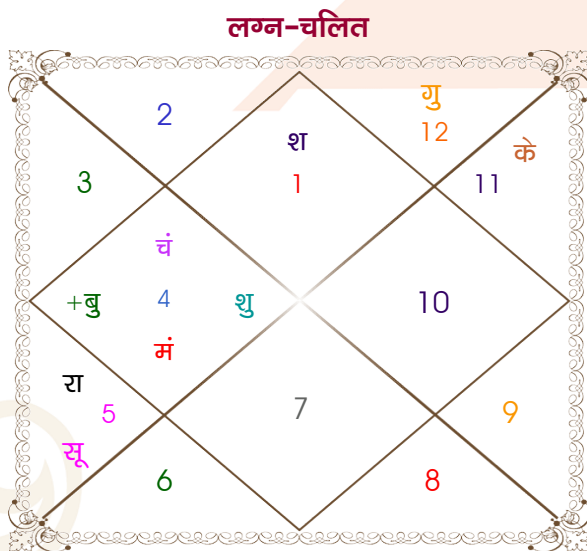

विंशोत्तरी शनि 17वर्ष 7मा 9दि बुध 30/03/2016 30/03/2033	अंश	राशि	ग्रह	राशि	अंश	विंशोत्तरी बुध 2वर्ष 7मा 24दि शुक्र 31/08/2007 31/08/2027	
बुध	09:26:47	मेष	लग्न	धनु	20:39:50	शुक्र	31/12/2010
केतु	02:39:23	सिंह	सूर्य	धनु	21:42:02	सूर्य	31/12/2011
शुक्र	04:18:31	कर्क	चंद्र	मीन	27:55:19	चन्द्र	31/08/2013
सूर्य	05:26:50	कर्क	मंगल	मक	20:55:59	मंगल	31/10/2014
चन्द्र	23:12:58	कर्क	बुध	वृश्चि	28:42:50	राहु	31/10/2017
मंगल	02:32:42	मीन	गुरु	मक	29:29:30	गुरु	01/07/2020
राहु	13:52:19	कर्क	शुक्र	व मक	07:58:35	शनि	31/08/2023
गुरु	09:46:45	मेष	शनि	मीन	20:05:41	बुध	01/07/2026
शनि	07:37:35	सिंह	राहु	सिंह	18:26:24	केतु	31/08/2027
	07:37:35	कुंभ	केतु	कुंभ	18:26:24		
	16:17:17	मक	हर्ष	मक	13:34:05		
	06:14:26	मक	नेप	मक	05:18:06		
	11:27:48	वृश्चि	प्लूटो	वृश्चि	13:06:20		

## अष्टकूट गुण सारिणी

कूट	वर	कन्या	अंक	प्राप्त	दोष	क्षेत्र
वर्ण	विप्र	विप्र	1	1.00	--	जातीय कर्म
वश्य	जलचर	जलचर	2	2.00	--	स्वभाव
तारा	अतिमित्र	सम्पत	3	3.00	--	भाग्य
योनि	मेष	गज	4	3.00	--	यौन विचार
मैत्री	चन्द्र	गुरु	5	4.00	--	आपसी सम्बन्ध
गण	देव	देव	6	6.00	--	सामाजिकता
भकूट	कर्क	मीन	7	0.00	हाँ	जीवन शैली
नाड़ी	मध्य	अन्त्य	8	8.00	--	स्वास्थ्य/संतान
<b>कुल :</b>			<b>36</b>	<b>27.00</b>		