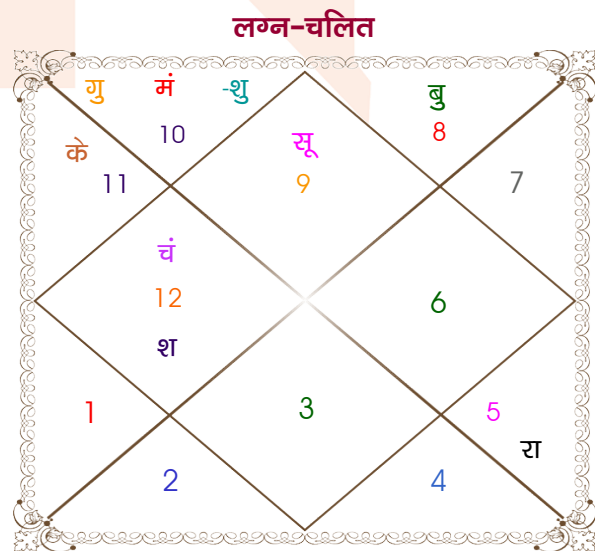

विंशोत्तरी शनि 17वर्ष 7मा 9दि बुध 30/03/2016 30/03/2033	अंश	राशि	ग्रह	राशि	अंश	विंशोत्तरी बुध 2वर्ष 7मा 24दि शुक्र 31/08/2007 31/08/2027	
बुध	09:26:47	मेष	लग्न	धनु	20:39:50	शुक्र	31/12/2010
केतु	02:39:23	सिंह	सूर्य	धनु	21:42:02	सूर्य	31/12/2011
शुक्र	04:18:31	कर्क	चंद्र	मीन	27:55:19	चन्द्र	31/08/2013
सूर्य	05:26:50	कर्क	मंगल	मक	20:55:59	मंगल	31/10/2014
चन्द्र	23:12:58	कर्क	बुध	वृश्चि	28:42:50	राहु	31/10/2017
मंगल	02:32:42	मीन	गुरु	मक	29:29:30	गुरु	01/07/2020
राहु	13:52:19	कर्क	शुक्र	व मक	07:58:35	शनि	31/08/2023
गुरु	09:46:45	मेष	शनि	मीन	20:05:41	बुध	01/07/2026
शनि	07:37:35	सिंह	राहु	सिंह	18:26:24	केतु	31/08/2027
	07:37:35	कुंभ	केतु	कुंभ	18:26:24		
	16:17:17	मक	हर्ष	मक	13:34:05		
	06:14:26	मक	नेप	मक	05:18:06		
	11:27:48	वृश्चि	प्लूटो	वृश्चि	13:06:20		

## अष्टकूट गुण सारिणी

कूट	वर	कन्या	अंक	प्राप्त	दोष	क्षेत्र
वर्ण	विप्र	विप्र	1	1.00	--	जातीय कर्म
वश्य	जलचर	जलचर	2	2.00	--	स्वभाव
तारा	अतिमित्र	सम्पत	3	3.00	--	भाग्य
योनि	मेष	गज	4	3.00	--	यौन विचार
मैत्री	चन्द्र	गुरु	5	4.00	--	आपसी सम्बन्ध
गण	देव	देव	6	6.00	--	सामाजिकता
भकूट	कर्क	मीन	7	0.00	हाँ	जीवन शैली
नाड़ी	मध्य	अन्त्य	8	8.00	--	स्वास्थ्य/संतान
<b>कुल :</b>			<b>36</b>	<b>27.00</b>		