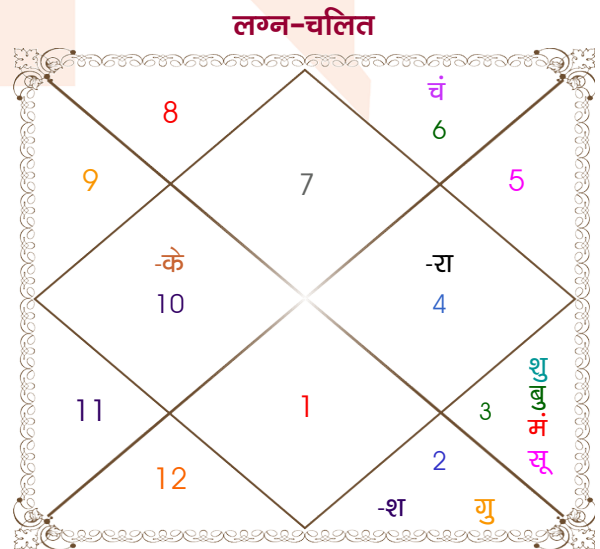

Mr Mohit

Muskan

Model: Web-FreeMatching

Order No: 121518602

पुल्लिंग :	लिंग	: स्त्रीलिंग
25/12/2000 :	जन्म तिथि	: 07/07/2000
सोमवार :	दिन	: शुक्रवार
घंटे 16:41:00 :	जन्म समय	: 14:14:00 घंटे
घटी 24:56:11 :	जन्म समय(घटी)	: 22:44:26 घटी
Nepal :	देश	: Nepal
Dharan :	स्थान	: Kathmandu
26:49:00 उत्तर :	अक्षांश	: 27:05:00 उत्तर
87:17:00 पूर्व :	रेखांश	: 85:04:00 पूर्व
86:15:00 पूर्व :	मध्य रेखांश	: 86:15:00 पूर्व
घंटे 00:04:08 :	स्थानिक संस्कार	: -00:04:44 घंटे
घंटे 00:00:00 :	ग्रीष्म संस्कार	: 00:00:00 घंटे
06:42:31 :	सूर्योदय	: 05:16:30
17:09:43 :	सूर्यास्त	: 19:02:34
23:51:58 :	चित्रपक्षीय अयनांश	: 23:51:36

विंशोत्तरी केतु 3वर्ष 2मा 28दि सूर्य 24/03/2024 24/03/2030	अंश 04:28:43 10:05:44 07:09:19 07:13:31 09:53:39 08:54:37 25:47:27 01:02:29 21:36:15 21:36:15 24:28:36 11:14:09 19:39:54	राशि मिथु धनु धनु तुला धनु वृष व मक वृष व मिथु व धनु व मक मक वृश्चि	ग्रह लग्न सूर्य चंद्र मंगल बुध व गुरु शुक्र शनि राहु केतु हर्ष व नेप व प्लूटो व	राशि तुला मिथु कन्या मिथु मिथु वृष मिथु कर्क मक मक मक वृश्चि	अंश 18:21:32 21:39:59 07:06:02 20:00:02 20:17:57 07:34:55 28:47:12 03:26:15 00:48:00 00:48:00 26:15:53 11:51:45 16:47:28	विंशोत्तरी सूर्य 1वर्ष 3मा 20दि राहु 27/10/2018 26/10/2036	राहु 09/07/2021 03/12/2023 09/10/2026 27/04/2029 16/05/2030 15/05/2033 09/04/2034 09/10/2035 26/10/2036
---	--	---	---	---	--	---	---

अष्टकूट गुण सारिणी

कूट	वर	कन्या	अंक	प्राप्त	दोष	क्षेत्र
वर्ण	क्षत्रिय	वैश्य	1	1.00	--	जातीय कर्म
वश्य	मानव	मानव	2	2.00	--	स्वभाव
तारा	मित्र	विपत	3	1.50	--	भाग्य
योनि	श्वान	गौ	4	2.00	--	यौन विचार
मैत्री	गुरु	बुध	5	0.50	--	आपसी सम्बन्ध
गण	राक्षस	मनुष्य	6	0.00	हाँ	सामाजिकता
भकूट	धनु	कन्या	7	7.00	--	जीवन शैली
नाड़ी	आद्य	आद्य	8	0.00	हाँ	स्वास्थ्य/संतान
कुल :			36	14.00		