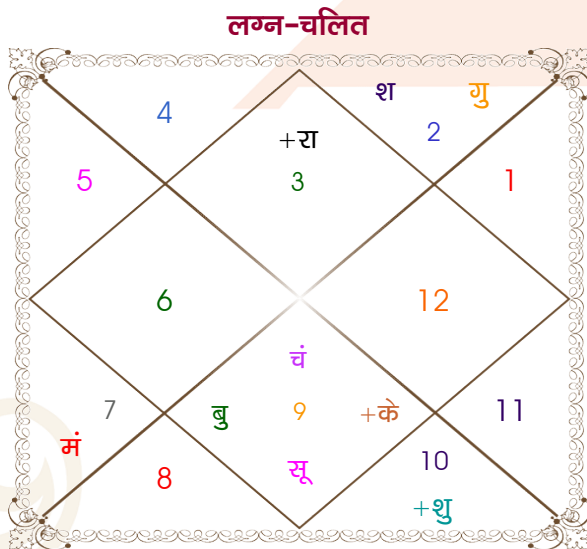

Mr Mohit

Muskan

Model: Web-FreeMatching

Order No: 121518602

पुल्लिंग :	लिंग	: स्त्रीलिंग
25/12/2000 :	जन्म तिथि	: 07/07/2000
सोमवार :	दिन	: शुक्रवार
घंटे 16:41:00 :	जन्म समय	: 14:14:00 घंटे
घटी 24:56:11 :	जन्म समय(घटी)	: 22:44:26 घटी
Nepal :	देश	: Nepal
Dharan :	स्थान	: Kathmandu
26:49:00 उत्तर :	अक्षांश	: 27:05:00 उत्तर
87:17:00 पूर्व :	रेखांश	: 85:04:00 पूर्व
86:15:00 पूर्व :	मध्य रेखांश	: 86:15:00 पूर्व
घंटे 00:04:08 :	स्थानिक संस्कार	: -00:04:44 घंटे
घंटे 00:00:00 :	ग्रीष्म संस्कार	: 00:00:00 घंटे
06:42:31 :	सूर्योदय	: 05:16:30
17:09:43 :	सूर्यास्त	: 19:02:34
23:51:58 :	चित्रपक्षीय अयनांश	: 23:51:36

विंशोत्तरी केतु 3वर्ष 2मा 28दि सूर्य 24/03/2024 24/03/2030	अंश 04:28:43 10:05:44 07:09:19 07:13:31 09:53:39 08:54:37 25:47:27 01:02:29 21:36:15 21:36:15 24:28:36 11:14:09 19:39:54	राशि मिथु धनु धनु तुला धनु वृष व मक वृष व मिथु व धनु व मक मक वृश्चि	ग्रह लग्न सूर्य चंद्र मंगल बुध व गुरु शुक्र शनि राहु केतु हर्ष व नेप व प्लूटो व	राशि तुला मिथु कन्या मिथु मिथु वृष मिथु कर्क मक मक मक वृश्चि	अंश 18:21:32 21:39:59 07:06:02 20:00:02 20:17:57 07:34:55 28:47:12 03:26:15 00:48:00 00:48:00 26:15:53 11:51:45 16:47:28	विंशोत्तरी सूर्य 1वर्ष 3मा 20दि राहु 27/10/2018 26/10/2036	राहु 09/07/2021 03/12/2023 09/10/2026 27/04/2029 16/05/2030 15/05/2033 09/04/2034 09/10/2035 26/10/2036
---	--	---	---	---	--	---	---

अष्टकूट गुण सारिणी

कूट	वर	कन्या	अंक	प्राप्त	दोष	क्षेत्र
वर्ण	क्षत्रिय	वैश्य	1	1.00	--	जातीय कर्म
वश्य	मानव	मानव	2	2.00	--	स्वभाव
तारा	मित्र	विपत	3	1.50	--	भाग्य
योनि	श्वान	गौ	4	2.00	--	यौन विचार
मैत्री	गुरु	बुध	5	0.50	--	आपसी सम्बन्ध
गण	राक्षस	मनुष्य	6	0.00	हाँ	सामाजिकता
भकूट	धनु	कन्या	7	7.00	--	जीवन शैली
नाड़ी	आद्य	आद्य	8	0.00	हाँ	स्वास्थ्य/संतान
कुल :			36	14.00		