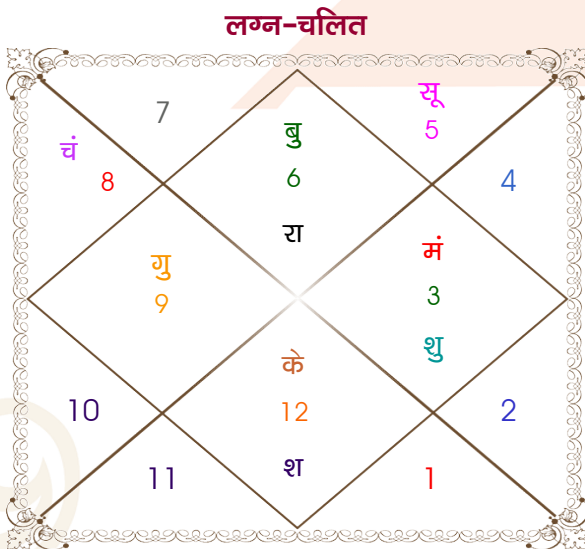

विंशोत्तरी बुध 13वर्ष 9मा 26दि शुक्र 20/06/2017 20/06/2037	अंश	राशि	ग्रह	राशि	अंश	विंशोत्तरी चन्द्र 6वर्ष 10मा 3दि राहु 07/11/2017 08/11/2035		
शुक्र	19/10/2020	15:07:59	कन्या	लग्न	वृष	28:47:08	राहु	21/07/2020
सूर्य	19/10/2021	06:28:29	सिंह	सूर्य	धनु	19:29:06	गुरु	14/12/2022
चन्द्र	20/06/2023	19:09:30	वृश्चि	चंद्र	वृष	14:12:31	शनि	20/10/2025
मंगल	19/08/2024	24:55:31	मिथु	मंगल	मीन	17:21:00	बुध	09/05/2028
राहु	20/08/2027	03:43:55	कन्या	बुध	धनु	02:43:00	केतु	27/05/2029
गुरु	20/04/2030	14:12:56	धनु	गुरु	सिंह	24:59:37	शुक्र	27/05/2032
शनि	20/06/2033	20:44:51	मिथु	शुक्र	मक	23:31:34	सूर्य	21/04/2033
बुध	19/04/2036	12:34:48	मीन	शनि	मिथु	15:33:31	चन्द्र	20/10/2034
केतु	20/06/2037	14:50:55	कन्या	राहु	मेष	25:21:40	मंगल	08/11/2035
		14:50:55	मीन	केतु	तुला	25:21:40		
		07:42:16	मक	हर्ष	कुंभ	06:18:09		
		01:40:05	मक	नेप	मक	17:53:36		
		06:34:02	वृश्चि	प्लूटो	वृश्चि	26:42:38		

## अष्टकूट गुण सारिणी

कूट	वर	कन्या	अंक	प्राप्त	दोष	क्षेत्र
वर्ण	विप्र	वैश्य	1	1.00	--	जातीय कर्म
वश्य	कीटक	चतुष्पाद	2	1.00	--	स्वभाव
तारा	साधक	प्रत्यारि	3	1.50	--	भाग्य
योनि	मृग	सर्प	4	2.00	--	यौन विचार
मैत्री	मंगल	शुक्र	5	3.00	--	आपसी सम्बन्ध
गण	राक्षस	मनुष्य	6	0.00	हाँ	सामाजिकता
भकूट	वृश्चिक	वृष	7	7.00	--	जीवन शैली
नाड़ी	आद्य	अन्त्य	8	8.00	--	स्वास्थ्य/संतान
कुल :			36	23.50		