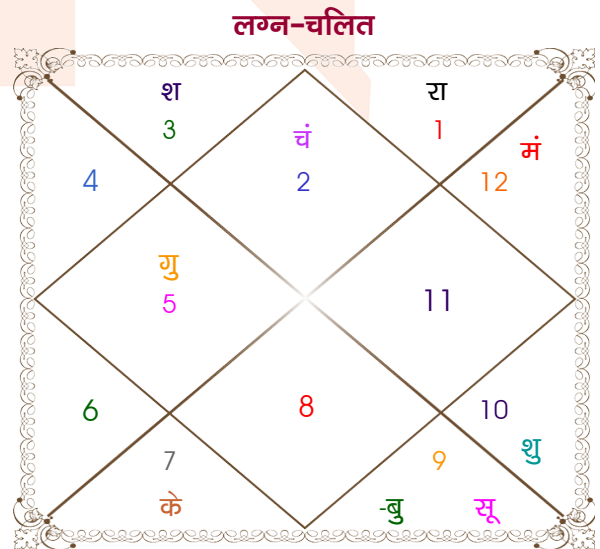

विंशोत्तरी बुध 13वर्ष 9मा 26दि शुक्र 20/06/2017 20/06/2037	अंश	राशि	ग्रह	राशि	अंश	विंशोत्तरी चन्द्र 6वर्ष 10मा 3दि राहु 07/11/2017 08/11/2035		
शुक्र	19/10/2020	15:07:59	कन्या	लग्न	वृष	28:47:08	राहु	21/07/2020
सूर्य	19/10/2021	06:28:29	सिंह	सूर्य	धनु	19:29:06	गुरु	14/12/2022
चन्द्र	20/06/2023	19:09:30	वृश्चि	चंद्र	वृष	14:12:31	शनि	20/10/2025
मंगल	19/08/2024	24:55:31	मिथु	मंगल	मीन	17:21:00	बुध	09/05/2028
राहु	20/08/2027	03:43:55	कन्या	बुध	धनु	02:43:00	केतु	27/05/2029
गुरु	20/04/2030	14:12:56	धनु	गुरु	सिंह	24:59:37	शुक्र	27/05/2032
शनि	20/06/2033	20:44:51	मिथु	शुक्र	मक	23:31:34	सूर्य	21/04/2033
बुध	19/04/2036	12:34:48	मीन	शनि	मिथु	15:33:31	चन्द्र	20/10/2034
केतु	20/06/2037	14:50:55	कन्या	राहु	मेष	25:21:40	मंगल	08/11/2035
		14:50:55	मीन	केतु	तुला	25:21:40		
		07:42:16	मक	हर्ष	कुंभ	06:18:09		
		01:40:05	मक	नेप	मक	17:53:36		
		06:34:02	वृश्चि	प्लूटो	वृश्चि	26:42:38		

## अष्टकूट गुण सारिणी

कूट	वर	कन्या	अंक	प्राप्त	दोष	क्षेत्र
वर्ण	विप्र	वैश्य	1	1.00	--	जातीय कर्म
वश्य	कीटक	चतुष्पाद	2	1.00	--	स्वभाव
तारा	साधक	प्रत्यारि	3	1.50	--	भाग्य
योनि	मृग	सर्प	4	2.00	--	यौन विचार
मैत्री	मंगल	शुक्र	5	3.00	--	आपसी सम्बन्ध
गण	राक्षस	मनुष्य	6	0.00	हाँ	सामाजिकता
भकूट	वृश्चिक	वृष	7	7.00	--	जीवन शैली
नाड़ी	आद्य	अन्त्य	8	8.00	--	स्वास्थ्य/संतान
कुल :			36	23.50		