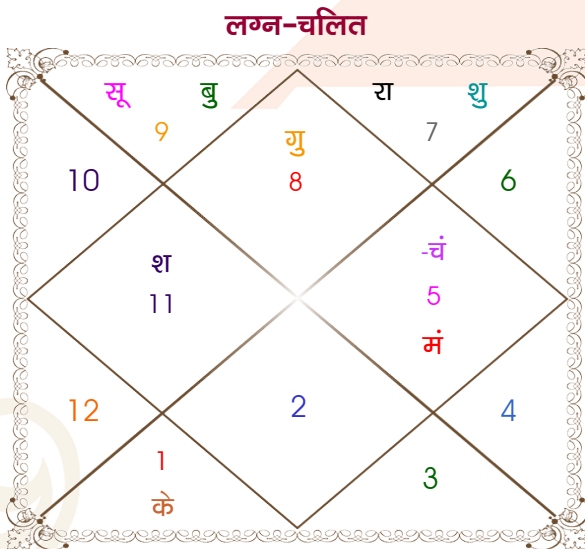

Mr.

Ms.

Model: Web-FreeMatching

Order No: 121518102

पुल्लिंग : \_\_\_\_\_ लिंग \_\_\_\_\_ : स्त्रीलिंग \_\_\_\_\_  
 22-23/12/1994 : \_\_\_\_\_ जन्म तिथि \_\_\_\_\_ : 28/09/1999  
 गुरु-शुक्रवार : \_\_\_\_\_ दिन \_\_\_\_\_ : मंगलवार  
 घंटे 04:55:00 : \_\_\_\_\_ जन्म समय \_\_\_\_\_ : 16:12:00 घंटे  
 घटी 55:34:08 : \_\_\_\_\_ जन्म समय(घटी) \_\_\_\_\_ : 26:01:29 घटी  
 India : \_\_\_\_\_ देश \_\_\_\_\_ : India  
 Gorakhpur : \_\_\_\_\_ स्थान \_\_\_\_\_ : Gorakhpur  
 26:45:00 उत्तर : \_\_\_\_\_ अक्षांश \_\_\_\_\_ : 26:45:00 उत्तर  
 83:23:00 पूर्व : \_\_\_\_\_ रेखांश \_\_\_\_\_ : 83:23:00 पूर्व  
 82:30:00 पूर्व : \_\_\_\_\_ मध्य रेखांश \_\_\_\_\_ : 82:30:00 पूर्व  
 घंटे 00:03:32 : \_\_\_\_\_ स्थानिक संस्कार \_\_\_\_\_ : 00:03:32 घंटे  
 घंटे 00:00:00 : \_\_\_\_\_ ग्रीष्म संस्कार \_\_\_\_\_ : 00:00:00 घंटे  
 06:41:20 : \_\_\_\_\_ सूर्योदय \_\_\_\_\_ : 05:47:24  
 17:09:05 : \_\_\_\_\_ सूर्यास्त \_\_\_\_\_ : 17:46:50  
 23:47:25 : \_\_\_\_\_ चित्रपक्षीय अयनांश \_\_\_\_\_ : 23:50:58

## अष्टकूट गुण सारिणी

कूट	वर	कन्या	अंक	प्राप्त	दोष	क्षेत्र
वर्ण	क्षत्रिय	क्षत्रिय	1	1.00	--	जातीय कर्म
वश्य	वनचर	चतुष्पाद	2	0.00	--	स्वभाव
तारा	अतिमित्र	सम्पत	3	3.00	--	भाग्य
योनि	मूषक	गज	4	3.00	--	यौन विचार
मैत्री	सूर्य	मंगल	5	5.00	--	आपसी सम्बन्ध
गण	राक्षस	मनुष्य	6	0.00	हाँ	सामाजिकता
भकूट	सिंह	मेष	7	0.00	हाँ	जीवन शैली
नाड़ी	अन्त्य	मध्य	8	8.00	--	स्वास्थ्य/संतान
कुल :			36	20.00		