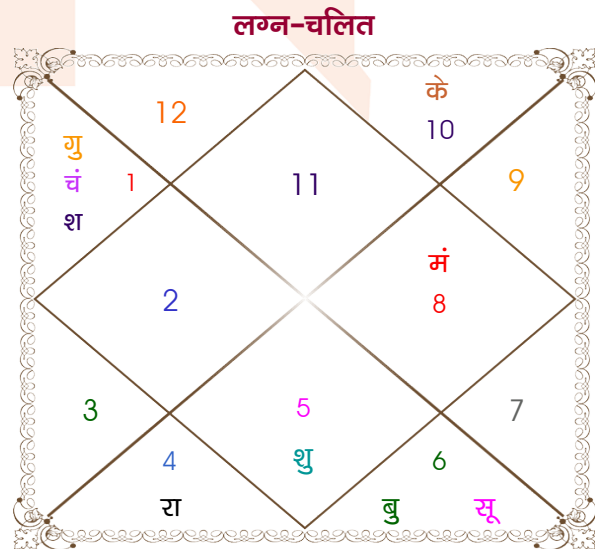

Mr.

Ms.

Model: Web-FreeMatching

Order No: 121518102

पुल्लिंग : \_\_\_\_\_ लिंग \_\_\_\_\_ : स्त्रीलिंग \_\_\_\_\_  
 22-23/12/1994 : \_\_\_\_\_ जन्म तिथि \_\_\_\_\_ : 28/09/1999  
 गुरु-शुक्रवार : \_\_\_\_\_ दिन \_\_\_\_\_ : मंगलवार  
 घंटे 04:55:00 : \_\_\_\_\_ जन्म समय \_\_\_\_\_ : 16:12:00 घंटे  
 घटी 55:34:08 : \_\_\_\_\_ जन्म समय(घटी) \_\_\_\_\_ : 26:01:29 घटी  
 India : \_\_\_\_\_ देश \_\_\_\_\_ : India  
 Gorakhpur : \_\_\_\_\_ स्थान \_\_\_\_\_ : Gorakhpur  
 26:45:00 उत्तर : \_\_\_\_\_ अक्षांश \_\_\_\_\_ : 26:45:00 उत्तर  
 83:23:00 पूर्व : \_\_\_\_\_ रेखांश \_\_\_\_\_ : 83:23:00 पूर्व  
 82:30:00 पूर्व : \_\_\_\_\_ मध्य रेखांश \_\_\_\_\_ : 82:30:00 पूर्व  
 घंटे 00:03:32 : \_\_\_\_\_ स्थानिक संस्कार \_\_\_\_\_ : 00:03:32 घंटे  
 घंटे 00:00:00 : \_\_\_\_\_ ग्रीष्म संस्कार \_\_\_\_\_ : 00:00:00 घंटे  
 06:41:20 : \_\_\_\_\_ सूर्योदय \_\_\_\_\_ : 05:47:24  
 17:09:05 : \_\_\_\_\_ सूर्यास्त \_\_\_\_\_ : 17:46:50  
 23:47:25 : \_\_\_\_\_ चित्रपक्षीय अयनांश \_\_\_\_\_ : 23:50:58

विंशोत्तरी केतु 5वर्ष 7मा 6दि सूर्य 29/07/2020 30/07/2026	अंश	राशि	ग्रह	राशि	अंश	विंशोत्तरी शुक्र 8वर्ष 2मा 3दि मंगल 01/12/2023 01/12/2030	
सूर्य	16/11/2020	12:36:40	वृश्चि	लग्न	कुंभ 09:40:21	मंगल	28/04/2024
चन्द्र	17/05/2021	07:06:09	धनु	सूर्य	कन्या 11:00:54	राहु	17/05/2025
मंगल	22/09/2021	02:39:57	सिंह	चंद्र	मेष 21:13:00	गुरु	23/04/2026
राहु	17/08/2022	08:08:40	सिंह	मंगल	वृश्चि 23:01:20	शनि	01/06/2027
गुरु	05/06/2023	12:06:28	धनु	बुध	कन्या 25:53:55	बुध	29/05/2028
शनि	17/05/2024	09:05:34	वृश्चि	गुरु व	मेष 09:14:45	केतु	25/10/2028
बुध	24/03/2025	22:18:42	तुला	शुक्र	सिंह 00:08:31	शुक्र	25/12/2029
केतु	30/07/2025	13:30:12	कुंभ	शनि व	मेष 22:35:04	सूर्य	02/05/2030
शुक्र	30/07/2026	19:48:03	तुला व	राहु व	कर्क 17:40:04	चन्द्र	01/12/2030
		19:48:03	मेष व	केतु व	मक 17:40:04		
		01:10:23	मक	हर्ष व	मक 19:15:51		
		28:26:51	धनु	नेप व	मक 07:48:19		
		05:25:37	वृश्चि	प्लूटो	वृश्चि 14:19:59		