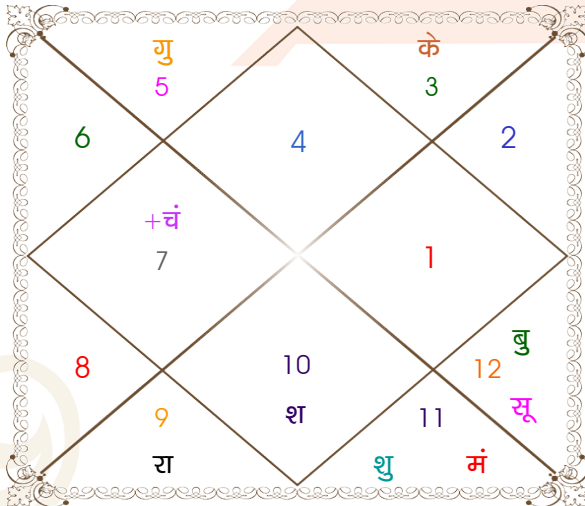

विंशोत्तरी
गुरु 10वर्ष 1मा 17दि
बुध
10/05/2021
10/05/2038

बुध	06/10/2023
केतु	02/10/2024
शुक्र	03/08/2027
सूर्य	09/06/2028
चन्द्र	08/11/2029
मंगल	05/11/2030
राहु	25/05/2033
गुरु	31/08/2035
शनि	10/05/2038

अंश	राशि	ग्रह	राशि	अंश
11:40:33	कर्क	लग्न	कन्या	29:36:33
08:12:45	मीन	सूर्य	मीन	21:00:57
24:53:24	तुला	चंद्र	सिंह	19:26:14
01:47:57	कुंभ	मंगल	मिथु	25:59:09
15:45:14	मीन व	बुध	कुंभ	23:17:48
13:10:10	सिंह व	गुरु व	कन्या	15:22:51
16:33:17	कुंभ	शुक्र व	मीन	16:10:33
21:18:28	मक	शनि	कुंभ	03:10:29
11:37:25	धनु व	राहु व	वृश्चि	20:15:57
11:37:25	मिथु व	केतु व	वृष	20:15:57
23:52:05	धनु	हर्ष	धनु	28:13:21
24:58:18	धनु	नेप	धनु	27:17:31
29:00:13	तुला व	प्लूटो व	वृश्चि	01:22:47

विंशोत्तरी
शुक्र 10वर्ष 10मा 3दि
मंगल
07/02/2020
07/02/2027

मंगल	05/07/2020
राहु	24/07/2021
गुरु	30/06/2022
शनि	08/08/2023
बुध	05/08/2024
केतु	01/01/2025
शुक्र	03/03/2026
सूर्य	09/07/2026
चन्द्र	07/02/2027

लग्न-चलित