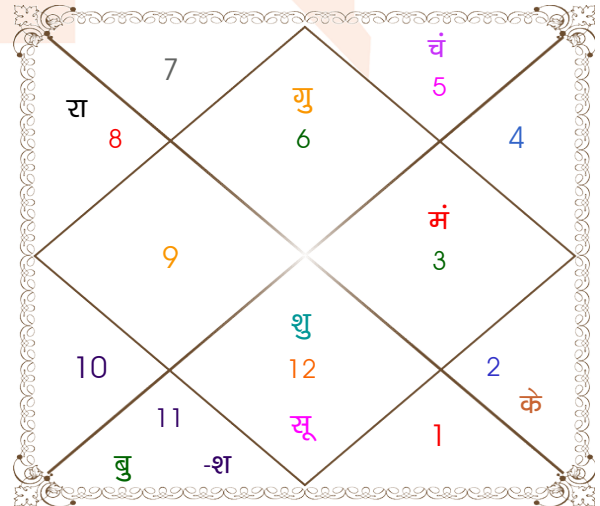

पुल्लिंग : _____ लिंग _____ : स्त्रीलिंग
22/03/1992 : _____ जन्म तिथि _____ : 04/04/1993
रविवार : _____ दिन _____ : रविवार
घंटे 13:50:00 : _____ जन्म समय _____ : 18:50:00 घंटे
घटी 19:32:10 : _____ जन्म समय(घटी) _____ : 32:36:57 घटी
India : _____ देश _____ : India
Basti : _____ स्थान _____ : Gorakhpur
26:48:00 उत्तर : _____ अक्षांश _____ : 26:45:00 उत्तर
82:44:00 पूर्व : _____ रेखांश _____ : 83:23:00 पूर्व
82:30:00 पूर्व : _____ मध्य रेखांश _____ : 82:30:00 पूर्व
घंटे 00:00:56 : _____ स्थानिक संस्कार _____ : 00:03:32 घंटे
घंटे 00:00:00 : _____ ग्रीष्म संस्कार _____ : 00:00:00 घंटे
06:01:08 : _____ सूर्योदय _____ : 05:44:38
18:11:09 : _____ सूर्यास्त _____ : 18:14:49
23:45:11 : _____ चित्रपक्षीय अयनांश _____ : 23:46:03

विंशोत्तरी
गुरु 10वर्ष 1मा 17दि
बुध
10/05/2021
10/05/2038

बुध	06/10/2023
केतु	02/10/2024
शुक्र	03/08/2027
सूर्य	09/06/2028
चन्द्र	08/11/2029
मंगल	05/11/2030
राहु	25/05/2033
गुरु	31/08/2035
शनि	10/05/2038

अंश	राशि	ग्रह	राशि	अंश
11:40:33	कर्क	लग्न	कन्या	29:36:33
08:12:45	मीन	सूर्य	मीन	21:00:57
24:53:24	तुला	चंद्र	सिंह	19:26:14
01:47:57	कुंभ	मंगल	मिथु	25:59:09
15:45:14	मीन व	बुध	कुंभ	23:17:48
13:10:10	सिंह व	गुरु व	कन्या	15:22:51
16:33:17	कुंभ	शुक्र व	मीन	16:10:33
21:18:28	मक	शनि	कुंभ	03:10:29
11:37:25	धनु व	राहु व	वृश्चि	20:15:57
11:37:25	मिथु व	केतु व	वृष	20:15:57
23:52:05	धनु	हर्ष	धनु	28:13:21
24:58:18	धनु	नेप	धनु	27:17:31
29:00:13	तुला व	प्लूटो व	वृश्चि	01:22:47

विंशोत्तरी
शुक्र 10वर्ष 10मा 3दि
मंगल
07/02/2020
07/02/2027

मंगल	05/07/2020
राहु	24/07/2021
गुरु	30/06/2022
शनि	08/08/2023
बुध	05/08/2024
केतु	01/01/2025
शुक्र	03/03/2026
सूर्य	09/07/2026
चन्द्र	07/02/2027

लग्न-चलित

लग्न-चलित