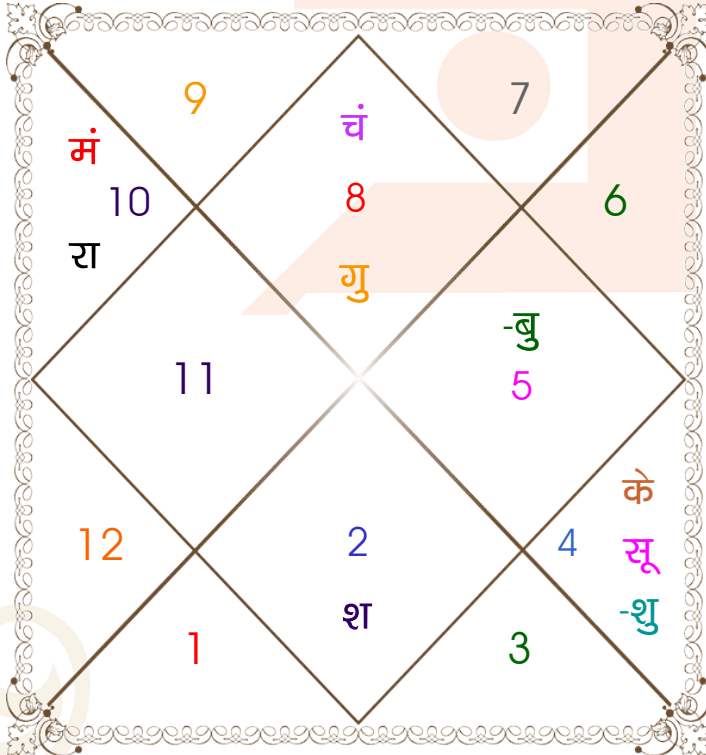

ग्रह स्पष्ट तथा उनकी स्थिति

ग्रह	व अ	राशि	अंश	गति	नक्षत्र	पद	नं.	रा	न	अं.	स्थिति
लग्न		वृश्चि	10:06:32	254:39:05	अनुराधा	3	17	मंगल	शनि	शुक्र	---
सूर्य		कर्क	16:09:53	00:57:24	पुष्य	4	8	चंद्र	शनि	गुरु	मित्र राशि
चंद्र		वृश्चि	22:00:10	12:56:12	ज्येष्ठा	2	18	मंगल	बुध	सूर्य	नीच राशि
मंगल	व	मक	25:30:46	00:14:25	धनिष्ठा	1	23	शनि	मंगल	राहु	उच्च राशि
बुध		सिंह	12:57:15	00:45:15	मघा	4	10	सूर्य	केतु	बुध	मित्र राशि
गुरु		वृश्चि	03:15:03	00:01:36	विशाखा	4	16	मंगल	गुरु	राहु	मित्र राशि
शुक्र		कर्क	09:14:30	01:13:52	पुष्य	2	8	चंद्र	शनि	शुक्र	शत्रु राशि
शनि		वृष	11:07:01	00:04:40	रोहिणी	1	4	शुक्र	चंद्र	मंगल	मित्र राशि
राहु	व	मक	21:05:36	00:00:17	श्रवण	4	22	शनि	चंद्र	शुक्र	मित्र राशि
केतु	व	कर्क	21:05:36	00:00:17	आश्लेषा	2	9	चंद्र	बुध	शुक्र	मित्र राशि
हर्ष		कन्या	16:52:33	00:02:17	हस्त	3	13	बुध	चंद्र	शनि	---
नेप	व	वृश्चि	06:52:01	00:00:19	अनुराधा	2	17	मंगल	शनि	बुध	---
प्लूटो		कन्या	04:19:22	00:01:38	उ०फाल्गुनी	3	12	बुध	सूर्य	शनि	---
दशम भाव		कन्या	11:20:42	--	हस्त	--	13	बुध	चंद्र	मंगल	--

व - वकी स - स्थिर
अ - अस्त पू - पूर्ण अस्त
राहु : स्पष्ट

चित्रपक्षीय अयनांश : 23:27:50

लग्न-चलित