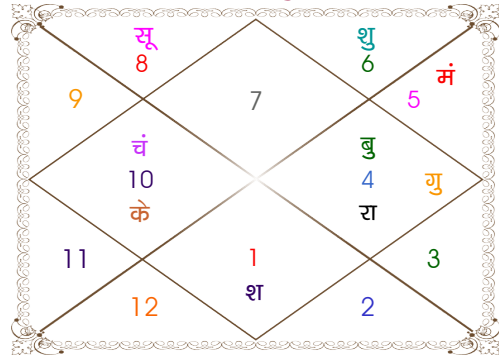

व - वकी स - स्थिर
अ - अस्त पू - पूर्ण अस्त
राहु : स्पष्ट

चित्रपक्षीय अयनांश : 23:27:50

लग्न-चलित

चन्द्र कुंडली

नवमांश कुंडली

विंशोत्तरी दशा

भोग्य दशा काल : बुध 10 वर्ष 2 मास 10 दिन

बुध 17 वर्ष	केतु 7 वर्ष	शुक्र 20 वर्ष	सूर्य 6 वर्ष	चंद्र 10 वर्ष
02/08/1971	12/10/1981	12/10/1988	12/10/2008	13/10/2014
12/10/1981	12/10/1988	12/10/2008	13/10/2014	12/10/2024
00/00/0000	केतु 11/03/1982	शुक्र 12/02/1992	सूर्य 30/01/2009	चंद्र 13/08/2015
00/00/0000	शुक्र 11/05/1983	सूर्य 11/02/1993	चंद्र 31/07/2009	मंगल 13/03/2016
02/08/1971	सूर्य 16/09/1983	चंद्र 13/10/1994	मंगल 06/12/2009	राहु 12/09/2017
सूर्य 12/11/1971	चंद्र 16/04/1984	मंगल 13/12/1995	राहु 31/10/2010	गुरु 12/01/2019
चंद्र 13/04/1973	मंगल 12/09/1984	राहु 13/12/1998	गुरु 19/08/2011	शनि 12/08/2020
मंगल 10/04/1974	राहु 30/09/1985	गुरु 13/08/2001	शनि 31/07/2012	बुध 12/01/2022
राहु 27/10/1976	गुरु 06/09/1986	शनि 12/10/2004	बुध 07/06/2013	केतु 13/08/2022
गुरु 02/02/1979	शनि 16/10/1987	बुध 13/08/2007	केतु 12/10/2013	शुक्र 13/04/2024
शनि 12/10/1981	बुध 12/10/1988	केतु 12/10/2008	शुक्र 13/10/2014	सूर्य 12/10/2024

- ❖ उपरोक्त दशा चंद्रमा के अंशो के आधार पर दी गई है। भयात भभोग के आधार पर दशा का भोग्यकाल बुध 10 वर्ष 1 मा 19 दि होता है।
- ❖ उपरोक्त तिथियां दशा के समाप्त होने का समय दर्शाती हैं। विंशोत्तरी दशा पूरे 120 वर्ष की बिना आयुनिर्णय के दी गई हैं।