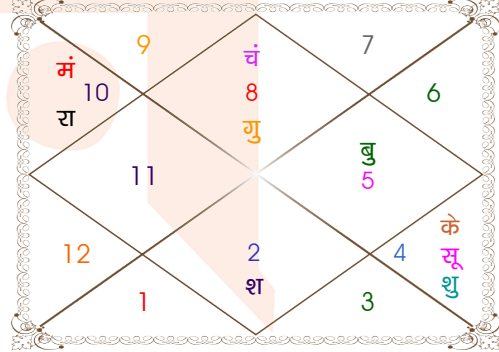

चन्द्र कुंडली