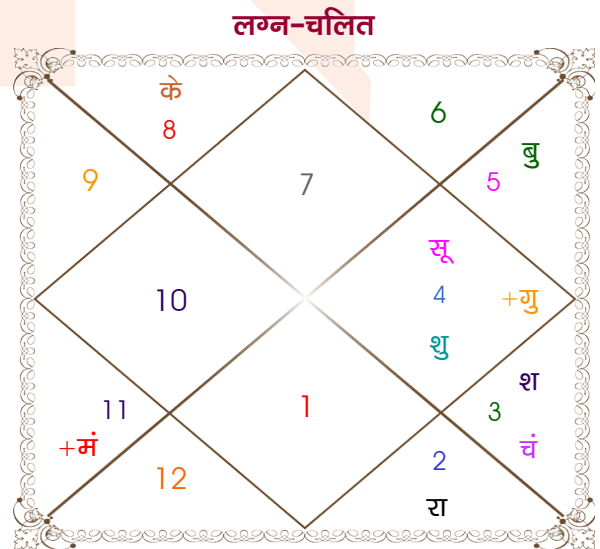

Mr.larka

Ms.larki

Model: Web-FreeMatching

Order No: 121515202

पुल्लिंग :	लिंग	: स्त्रीलिंग
04/06/2000 :	जन्म तिथि	: 27/07/2003
रविवार :	दिन	: रविवार
घंटे 07:05:00 :	जन्म समय	: 11:20:00 घंटे
घटी 05:20:27 :	जन्म समय(घटी)	: 15:19:18 घटी
India :	देश	: India
Motihari :	स्थान	: Motihari
26:40:00 उत्तर :	अक्षांश	: 26:40:00 उत्तर
84:55:00 पूर्व :	रेखांश	: 84:55:00 पूर्व
82:30:00 पूर्व :	मध्य रेखांश	: 82:30:00 पूर्व
घंटे 00:09:40 :	स्थानिक संस्कार	: 00:09:40 घंटे
घंटे 00:00:00 :	ग्रीष्म संस्कार	: 00:00:00 घंटे
04:56:49 :	सूर्योदय	: 05:12:16
18:40:43 :	सूर्यास्त	: 18:40:58
23:51:31 :	चित्रपक्षीय अयनांश	: 23:54:12

<b>विंशोत्तरी</b> <b>राहु 11वर्ष 0मा 5दि</b> <b>गुरु</b> <b>10/06/2011</b> <b>10/06/2027</b>	<b>अंश</b> 18:44:01 19:53:20 11:50:29 27:43:47 12:59:42 00:20:47 17:53:04 29:39:44 01:20:41 01:20:41 26:55:40 12:31:45 17:37:10	<b>राशि</b> मिथु वृष मिथु वृष मिथु वृष वृष मेष कर्क मक मक मक वृश्चि	<b>ग्रह</b> लग्न सूर्य चंद्र मंगल बुध गुरु शुक्र शनि राहु केतु हर्ष नेप प्लूटो	<b>राशि</b> तुला कर्क मिथु कुंभ सिंह कर्क कर्क मिथु वृष वृश्चि कुंभ मक वृश्चि	<b>अंश</b> 00:04:34 09:54:32 15:39:12 16:12:06 00:54:45 29:21:27 03:42:27 12:53:25 03:27:48 03:27:48 08:00:03 18:06:37 23:36:30	<b>विंशोत्तरी</b> <b>राहु 5वर्ष 10मा 12दि</b> <b>शनि</b> <b>08/06/2025</b> <b>08/06/2044</b>	शनि 11/06/2028 बुध 19/02/2031 केतु 30/03/2032 शुक्र 31/05/2035 सूर्य 12/05/2036 चन्द्र 11/12/2037 मंगल 20/01/2039 राहु 26/11/2041 गुरु 08/06/2044
--	--	--	---	--	--	--	---

## अष्टकूट गुण सारिणी

कूट	वर	कन्या	अंक	प्राप्त	दोष	क्षेत्र
वर्ण	शूद्र	शूद्र	1	1.00	--	जातीय कर्म
वश्य	मानव	मानव	2	2.00	--	स्वभाव
तारा	जन्म	जन्म	3	3.00	--	भाग्य
योनि	श्वान	श्वान	4	4.00	--	यौन विचार
मैत्री	बुध	बुध	5	5.00	--	आपसी सम्बन्ध
गण	मनुष्य	मनुष्य	6	6.00	--	सामाजिकता
भकूट	मिथुन	मिथुन	7	7.00	--	जीवन शैली
नाड़ी	आद्य	आद्य	8	0.00	हाँ	स्वास्थ्य/संतान
<b>कुल :</b>			<b>36</b>	<b>28.00</b>		