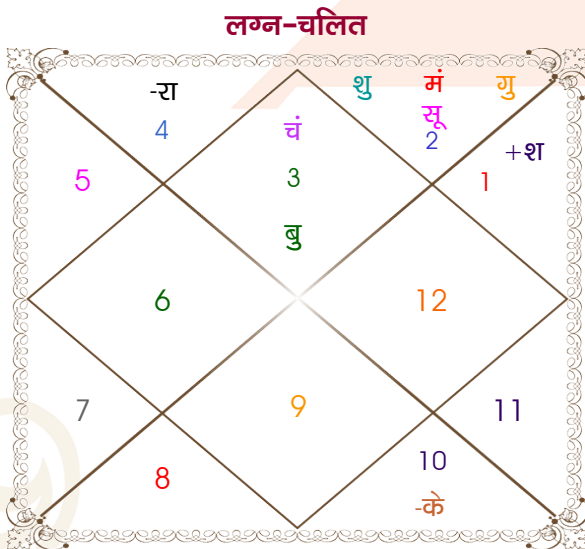

Mr.larka

Ms.larki

Model: Web-FreeMatching

Order No: 121515202

पुल्लिंग :	लिंग	: स्त्रीलिंग
04/06/2000 :	जन्म तिथि	: 27/07/2003
रविवार :	दिन	: रविवार
घंटे 07:05:00 :	जन्म समय	: 11:20:00 घंटे
घटी 05:20:27 :	जन्म समय(घटी)	: 15:19:18 घटी
India :	देश	: India
Motihari :	स्थान	: Motihari
26:40:00 उत्तर :	अक्षांश	: 26:40:00 उत्तर
84:55:00 पूर्व :	रेखांश	: 84:55:00 पूर्व
82:30:00 पूर्व :	मध्य रेखांश	: 82:30:00 पूर्व
घंटे 00:09:40 :	स्थानिक संस्कार	: 00:09:40 घंटे
घंटे 00:00:00 :	ग्रीष्म संस्कार	: 00:00:00 घंटे
04:56:49 :	सूर्योदय	: 05:12:16
18:40:43 :	सूर्यास्त	: 18:40:58
23:51:31 :	चित्रपक्षीय अयनांश	: 23:54:12

<b>विंशोत्तरी</b> <b>राहु 11वर्ष 0मा 5दि</b> <b>गुरु</b> <b>10/06/2011</b> <b>10/06/2027</b>	<b>अंश</b> 18:44:01 19:53:20 11:50:29 27:43:47 12:59:42 00:20:47 17:53:04 29:39:44 01:20:41 01:20:41 26:55:40 12:31:45 17:37:10	<b>राशि</b> मिथु वृष मिथु वृष मिथु वृष वृष मेष कर्क मक मक मक वृश्चि	<b>ग्रह</b> लग्न सूर्य चंद्र मंगल बुध गुरु शुक्र शनि राहु केतु हर्ष नेप प्लूटो	<b>राशि</b> तुला कर्क मिथु कुंभ सिंह कर्क कर्क मिथु वृष वृश्चि कुंभ मक वृश्चि	<b>अंश</b> 00:04:34 09:54:32 15:39:12 16:12:06 00:54:45 29:21:27 03:42:27 12:53:25 03:27:48 03:27:48 08:00:03 18:06:37 23:36:30	<b>विंशोत्तरी</b> <b>राहु 5वर्ष 10मा 12दि</b> <b>शनि</b> <b>08/06/2025</b> <b>08/06/2044</b>	शनि 11/06/2028 बुध 19/02/2031 केतु 30/03/2032 शुक्र 31/05/2035 सूर्य 12/05/2036 चन्द्र 11/12/2037 मंगल 20/01/2039 राहु 26/11/2041 गुरु 08/06/2044
--	--	--	---	--	--	--	---

## अष्टकूट गुण सारिणी

कूट	वर	कन्या	अंक	प्राप्त	दोष	क्षेत्र
वर्ण	शूद्र	शूद्र	1	1.00	--	जातीय कर्म
वश्य	मानव	मानव	2	2.00	--	स्वभाव
तारा	जन्म	जन्म	3	3.00	--	भाग्य
योनि	श्वान	श्वान	4	4.00	--	यौन विचार
मैत्री	बुध	बुध	5	5.00	--	आपसी सम्बन्ध
गण	मनुष्य	मनुष्य	6	6.00	--	सामाजिकता
भकूट	मिथुन	मिथुन	7	7.00	--	जीवन शैली
नाड़ी	आद्य	आद्य	8	0.00	हाँ	स्वास्थ्य/संतान
<b>कुल :</b>			<b>36</b>	<b>28.00</b>		