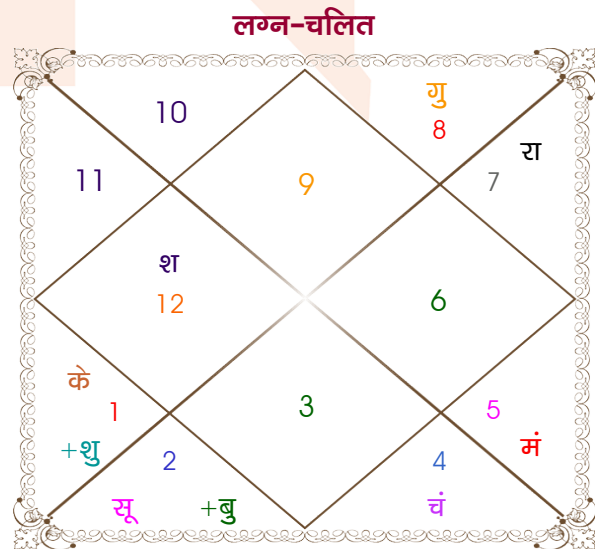

Mr.gopal

Ms.shikha

Model: Web-FreeMatching

Order No: 121514702

पुल्लिंग : \_\_\_\_\_ लिंग \_\_\_\_\_ : स्त्रीलिंग  
 5-06/10/2025 : \_\_\_\_\_ जन्म तिथि \_\_\_\_\_ : 02/06/1995  
 रवि-सोमवार : \_\_\_\_\_ दिन \_\_\_\_\_ : शुक्रवार  
 घंटे 06:00:00 : \_\_\_\_\_ जन्म समय \_\_\_\_\_ : 20:11:00 घंटे  
 घटी 59:31:32 : \_\_\_\_\_ जन्म समय(घटी) \_\_\_\_\_ : 37:06:08 घटी  
 India : \_\_\_\_\_ देश \_\_\_\_\_ : India  
 Chharra : \_\_\_\_\_ स्थान \_\_\_\_\_ : Etah  
 27:56:00 उत्तर : \_\_\_\_\_ अक्षांश \_\_\_\_\_ : 27:33:00 उत्तर  
 78:24:00 पूर्व : \_\_\_\_\_ रेखांश \_\_\_\_\_ : 78:39:00 पूर्व  
 82:30:00 पूर्व : \_\_\_\_\_ मध्य रेखांश \_\_\_\_\_ : 82:30:00 पूर्व  
 घंटे -00:16:24 : \_\_\_\_\_ स्थानिक संस्कार \_\_\_\_\_ : -00:15:24 घंटे  
 घंटे 00:00:00 : \_\_\_\_\_ ग्रीष्म संस्कार \_\_\_\_\_ : 00:00:00 घंटे  
 06:11:23 : \_\_\_\_\_ सूर्योदय \_\_\_\_\_ : 05:20:22  
 17:56:43 : \_\_\_\_\_ सूर्यास्त \_\_\_\_\_ : 19:06:25  
 24:13:04 : \_\_\_\_\_ चित्रपक्षीय अयनांश \_\_\_\_\_ : 23:47:44

## अष्टकूट गुण सारिणी

कूट	वर	कन्या	अंक	प्राप्त	दोष	क्षेत्र
वर्ण	विप्र	विप्र	1	1.00	--	जातीय कर्म
वश्य	जलचर	जलचर	2	2.00	--	स्वभाव
तारा	अतिमित्र	सम्पत	3	3.00	--	भाग्य
योनि	सिंह	मेष	4	1.00	--	यौन विचार
मैत्री	गुरु	चन्द्र	5	4.00	--	आपसी सम्बन्ध
गण	मनुष्य	देव	6	5.00	--	सामाजिकता
भकूट	मीन	कर्क	7	0.00	हाँ	जीवन शैली
नाड़ी	आद्य	मध्य	8	8.00	--	स्वास्थ्य/संतान
कुल :			36	24.00		