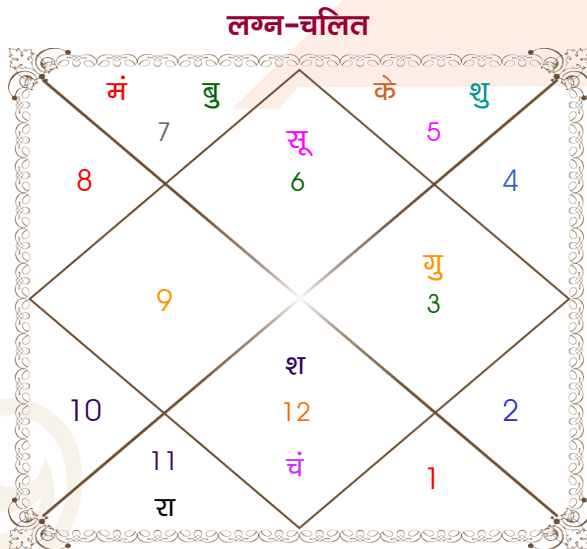

Mr.gopal

Ms.shikha

Model: Web-FreeMatching

Order No: 121514702

पुल्लिंग : \_\_\_\_\_ लिंग \_\_\_\_\_ : स्त्रीलिंग  
 5-06/10/2025 : \_\_\_\_\_ जन्म तिथि \_\_\_\_\_ : 02/06/1995  
 रवि-सोमवार : \_\_\_\_\_ दिन \_\_\_\_\_ : शुक्रवार  
 घंटे 06:00:00 : \_\_\_\_\_ जन्म समय \_\_\_\_\_ : 20:11:00 घंटे  
 घटी 59:31:32 : \_\_\_\_\_ जन्म समय(घटी) \_\_\_\_\_ : 37:06:08 घटी  
 India : \_\_\_\_\_ देश \_\_\_\_\_ : India  
 Chharra : \_\_\_\_\_ स्थान \_\_\_\_\_ : Etah  
 27:56:00 उत्तर : \_\_\_\_\_ अक्षांश \_\_\_\_\_ : 27:33:00 उत्तर  
 78:24:00 पूर्व : \_\_\_\_\_ रेखांश \_\_\_\_\_ : 78:39:00 पूर्व  
 82:30:00 पूर्व : \_\_\_\_\_ मध्य रेखांश \_\_\_\_\_ : 82:30:00 पूर्व  
 घंटे -00:16:24 : \_\_\_\_\_ स्थानिक संस्कार \_\_\_\_\_ : -00:15:24 घंटे  
 घंटे 00:00:00 : \_\_\_\_\_ ग्रीष्म संस्कार \_\_\_\_\_ : 00:00:00 घंटे  
 06:11:23 : \_\_\_\_\_ सूर्योदय \_\_\_\_\_ : 05:20:22  
 17:56:43 : \_\_\_\_\_ सूर्यास्त \_\_\_\_\_ : 19:06:25  
 24:13:04 : \_\_\_\_\_ चित्रपक्षीय अयनांश \_\_\_\_\_ : 23:47:44

## अष्टकूट गुण सारिणी

कूट	वर	कन्या	अंक	प्राप्त	दोष	क्षेत्र
वर्ण	विप्र	विप्र	1	1.00	--	जातीय कर्म
वश्य	जलचर	जलचर	2	2.00	--	स्वभाव
तारा	अतिमित्र	सम्पत	3	3.00	--	भाग्य
योनि	सिंह	मेष	4	1.00	--	यौन विचार
मैत्री	गुरु	चन्द्र	5	4.00	--	आपसी सम्बन्ध
गण	मनुष्य	देव	6	5.00	--	सामाजिकता
भकूट	मीन	कर्क	7	0.00	हाँ	जीवन शैली
नाड़ी	आद्य	मध्य	8	8.00	--	स्वास्थ्य/संतान
कुल :			36	24.00		