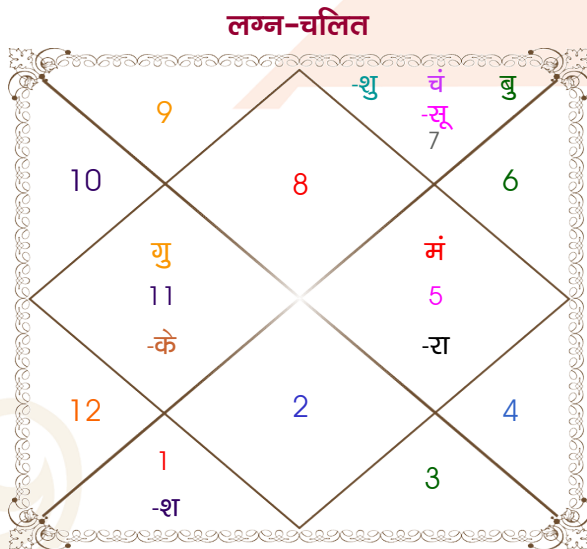

AMAN MITTAL

VISHAKHA GARG

Model: Web-FreeMatching

Order No: 121514105

पुल्लिंग : _____ लिंग _____ : स्त्रीलिंग
 22/10/1998 : _____ जन्म तिथि _____ : 24/06/1999
 गुरुवार : _____ दिन _____ : गुरुवार
 घंटे 09:46:00 : _____ जन्म समय _____ : 07:48:00 घंटे
 घटी 08:18:50 : _____ जन्म समय(घटी) _____ : 06:00:35 घटी
 India : _____ देश _____ : India
 Baghpat : _____ स्थान _____ : Meerut
 28:56:00 उत्तर : _____ अक्षांश _____ : 29:00:00 उत्तर
 77:14:00 पूर्व : _____ रेखांश _____ : 77:42:00 पूर्व
 82:30:00 पूर्व : _____ मध्य रेखांश _____ : 82:30:00 पूर्व
 घंटे -00:21:04 : _____ स्थानिक संस्कार _____ : -00:19:12 घंटे
 घंटे 00:00:00 : _____ ग्रीष्म संस्कार _____ : 00:00:00 घंटे
 06:26:28 : _____ सूर्योदय _____ : 05:21:44
 17:44:29 : _____ सूर्यास्त _____ : 19:21:11
 23:50:15 : _____ चित्रपक्षीय अयनांश _____ : 23:50:47

अष्टकूट गुण सारिणी

कूट	वर	कन्या	अंक	प्राप्त	दोष	क्षेत्र
वर्ण	शूद्र	शूद्र	1	1.00	--	जातीय कर्म
वश्य	मानव	मानव	2	2.00	--	स्वभाव
तारा	सम्पत	अतिमित्र	3	3.00	--	भाग्य
योनि	व्याघ्र	महिष	4	1.00	--	यौन विचार
मैत्री	शुक्र	शुक्र	5	5.00	--	आपसी सम्बन्ध
गण	राक्षस	देव	6	1.00	--	सामाजिकता
भकूट	तुला	तुला	7	7.00	--	जीवन शैली
नाड़ी	अन्त्य	अन्त्य	8	0.00	हाँ	स्वास्थ्य/संतान
कुल :			36	20.00		