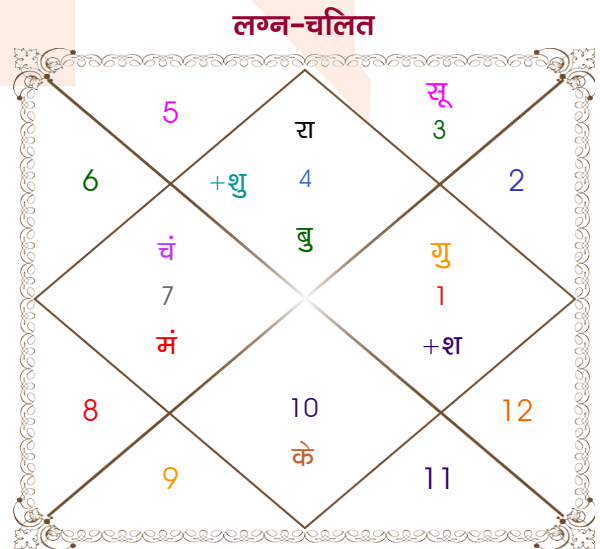

AMAN MITTAL

VISHAKHA GARG

Model: Web-FreeMatching

Order No: 121514105

पुल्लिंग : _____ लिंग _____ : स्त्रीलिंग
 22/10/1998 : _____ जन्म तिथि _____ : 24/06/1999
 गुरुवार : _____ दिन _____ : गुरुवार
 घंटे 09:46:00 : _____ जन्म समय _____ : 07:48:00 घंटे
 घटी 08:18:50 : _____ जन्म समय(घटी) _____ : 06:00:35 घटी
 India : _____ देश _____ : India
 Baghpat : _____ स्थान _____ : Meerut
 28:56:00 उत्तर : _____ अक्षांश _____ : 29:00:00 उत्तर
 77:14:00 पूर्व : _____ रेखांश _____ : 77:42:00 पूर्व
 82:30:00 पूर्व : _____ मध्य रेखांश _____ : 82:30:00 पूर्व
 घंटे -00:21:04 : _____ स्थानिक संस्कार _____ : -00:19:12 घंटे
 घंटे 00:00:00 : _____ ग्रीष्म संस्कार _____ : 00:00:00 घंटे
 06:26:28 : _____ सूर्योदय _____ : 05:21:44
 17:44:29 : _____ सूर्यास्त _____ : 19:21:11
 23:50:15 : _____ चित्रपक्षीय अयनांश _____ : 23:50:47

अष्टकूट गुण सारिणी

कूट	वर	कन्या	अंक	प्राप्त	दोष	क्षेत्र
वर्ण	शूद्र	शूद्र	1	1.00	--	जातीय कर्म
वश्य	मानव	मानव	2	2.00	--	स्वभाव
तारा	सम्पत	अतिमित्र	3	3.00	--	भाग्य
योनि	व्याघ्र	महिष	4	1.00	--	यौन विचार
मैत्री	शुक्र	शुक्र	5	5.00	--	आपसी सम्बन्ध
गण	राक्षस	देव	6	1.00	--	सामाजिकता
भकूट	तुला	तुला	7	7.00	--	जीवन शैली
नाड़ी	अन्त्य	अन्त्य	8	0.00	हाँ	स्वास्थ्य/संतान
कुल :			36	20.00		