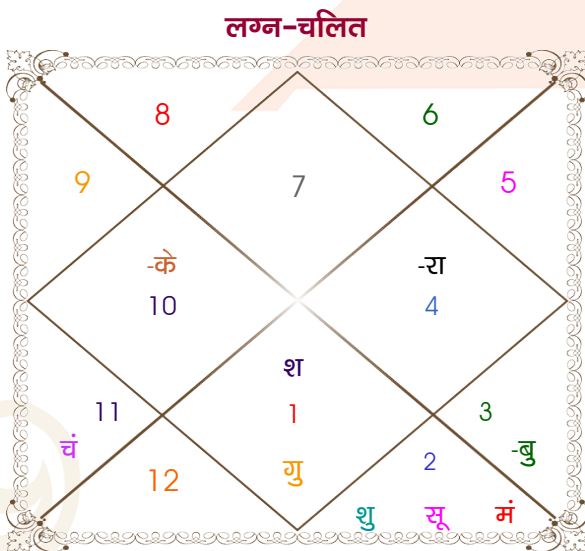

Abhishek Pandey bhusaula

Priya Pandey

Model: Web-FreeMatching

Order No: 121513611

पुल्लिंग :	लिंग	स्त्रीलिंग
27/05/2000 :	जन्म तिथि	30/12/2000
शनिवार :	दिन	शनिवार
घंटे 17:00:00 :	जन्म समय	08:30:00 घंटे
घटी 29:42:51 :	जन्म समय(घटी)	04:16:05 घटी
India :	देश	India
Basti :	स्थान	Gorakhpur
26:48:00 उत्तर :	अक्षांश	26:45:00 उत्तर
82:44:00 पूर्व :	रेखांश	83:23:00 पूर्व
82:30:00 पूर्व :	मध्य रेखांश	82:30:00 पूर्व
घंटे 00:00:56 :	स्थानिक संस्कार	00:03:32 घंटे
घंटे 00:00:00 :	ग्रीष्म संस्कार	00:00:00 घंटे
05:06:51 :	सूर्योदय	06:44:51
18:45:53 :	सूर्यास्त	17:13:31
23:51:29 :	चित्रपक्षीय अयनांश	23:51:59

<b>विंशोत्तरी</b>	<b>अंश</b>	<b>राशि</b>	<b>ग्रह</b>	<b>राशि</b>	<b>अंश</b>	<b>विंशोत्तरी</b>		
<b>गुरु 11वर्ष 2मा 20दि</b>	20:43:06	तुला	लग्न	मक	11:00:44	<b>मंगल 2वर्ष 2मा 15दि</b>		
<b>शनि</b>	12:36:51	वृष	सूर्य	धनु	14:51:20	<b>गुरु</b>		
<b>17/08/2011</b>	23:58:51	कुंभ	चंद्र	कुंभ	02:27:29	<b>16/03/2021</b>		
<b>17/08/2030</b>	22:33:17	वृष	मंगल	तुला	09:58:23	<b>16/03/2037</b>		
शनि	20/08/2014	01:48:55	मिथु	धनु	17:22:20	गुरु	05/05/2023	
बुध	29/04/2017	28:35:06	मेष	गुरु व	वृष	08:28:46	शनि	15/11/2025
केतु	08/06/2018	08:33:41	वृष	शुक्र	कुंभ	01:01:18	बुध	21/02/2028
शुक्र	08/08/2021	28:42:47	मेष	शनि व	वृष	00:48:30	केतु	27/01/2029
सूर्य	21/07/2022	01:58:52	कर्क व	राहु	मिथु	21:37:30	शुक्र	28/09/2031
चन्द्र	19/02/2024	01:58:52	मक व	केतु	धनु	21:37:30	सूर्य	16/07/2032
मंगल	30/03/2025	26:57:52	मक व	हर्ष	मक	24:41:36	चन्द्र	15/11/2033
राहु	04/02/2028	12:37:08	मक व	नेप	मक	11:23:43	मंगल	22/10/2034
गुरु	17/08/2030	17:49:30	वृश्चि व	प्लूटो	वृश्चि	19:50:05	राहु	16/03/2037

## अष्टकूट गुण सारिणी

कूट	वर	कन्या	अंक	प्राप्त	दोष	क्षेत्र
वर्ण	शूद्र	शूद्र	1	1.00	--	जातीय कर्म
वश्य	मानव	मानव	2	2.00	--	स्वभाव
तारा	विपत	मित्र	3	1.50	--	भाग्य
योनि	सिंह	सिंह	4	4.00	--	यौन विचार
मैत्री	शनि	शनि	5	5.00	--	आपसी सम्बन्ध
गण	मनुष्य	राक्षस	6	0.00	हाँ	सामाजिकता
भकूट	कुम्भ	कुम्भ	7	7.00	--	जीवन शैली
नाड़ी	आद्य	मध्य	8	8.00	--	स्वास्थ्य/संतान
<b>कुल :</b>			<b>36</b>	<b>28.50</b>		