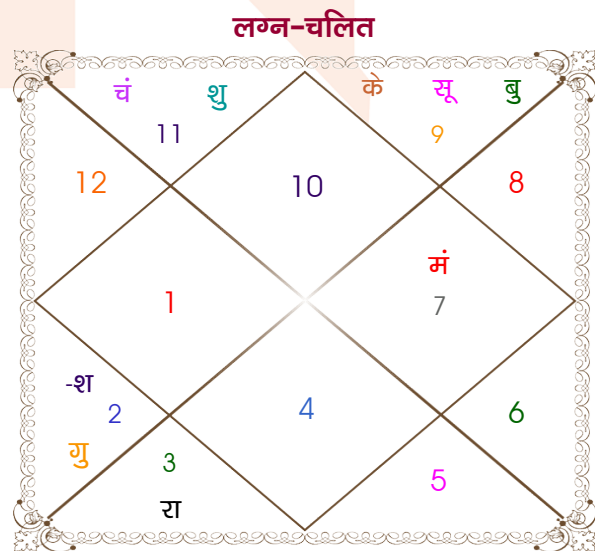

Abhishek Pandey bhusaula

Priya Pandey

Model: Web-FreeMatching

Order No: 121513611

पुल्लिंग :	लिंग	स्त्रीलिंग
27/05/2000 :	जन्म तिथि	30/12/2000
शनिवार :	दिन	शनिवार
घंटे 17:00:00 :	जन्म समय	08:30:00 घंटे
घटी 29:42:51 :	जन्म समय(घटी)	04:16:05 घटी
India :	देश	India
Basti :	स्थान	Gorakhpur
26:48:00 उत्तर :	अक्षांश	26:45:00 उत्तर
82:44:00 पूर्व :	रेखांश	83:23:00 पूर्व
82:30:00 पूर्व :	मध्य रेखांश	82:30:00 पूर्व
घंटे 00:00:56 :	स्थानिक संस्कार	00:03:32 घंटे
घंटे 00:00:00 :	ग्रीष्म संस्कार	00:00:00 घंटे
05:06:51 :	सूर्योदय	06:44:51
18:45:53 :	सूर्यास्त	17:13:31
23:51:29 :	चित्रपक्षीय अयनांश	23:51:59

<b>विंशोत्तरी</b>	<b>अंश</b>	<b>राशि</b>	<b>ग्रह</b>	<b>राशि</b>	<b>अंश</b>	<b>विंशोत्तरी</b>		
<b>गुरु 11वर्ष 2मा 20दि</b>	20:43:06	तुला	लग्न	मक	11:00:44	<b>मंगल 2वर्ष 2मा 15दि</b>		
<b>शनि</b>	12:36:51	वृष	सूर्य	धनु	14:51:20	<b>गुरु</b>		
<b>17/08/2011</b>	23:58:51	कुंभ	चंद्र	कुंभ	02:27:29	<b>16/03/2021</b>		
<b>17/08/2030</b>	22:33:17	वृष	मंगल	तुला	09:58:23	<b>16/03/2037</b>		
शनि	20/08/2014	01:48:55	मिथु	धनु	17:22:20	गुरु	05/05/2023	
बुध	29/04/2017	28:35:06	मेष	गुरु व	वृष	08:28:46	शनि	15/11/2025
केतु	08/06/2018	08:33:41	वृष	शुक्र	कुंभ	01:01:18	बुध	21/02/2028
शुक्र	08/08/2021	28:42:47	मेष	शनि व	वृष	00:48:30	केतु	27/01/2029
सूर्य	21/07/2022	01:58:52	कर्क व	राहु	मिथु	21:37:30	शुक्र	28/09/2031
चन्द्र	19/02/2024	01:58:52	मक व	केतु	धनु	21:37:30	सूर्य	16/07/2032
मंगल	30/03/2025	26:57:52	मक व	हर्ष	मक	24:41:36	चन्द्र	15/11/2033
राहु	04/02/2028	12:37:08	मक व	नेप	मक	11:23:43	मंगल	22/10/2034
गुरु	17/08/2030	17:49:30	वृश्चि व	प्लूटो	वृश्चि	19:50:05	राहु	16/03/2037

## अष्टकूट गुण सारिणी

कूट	वर	कन्या	अंक	प्राप्त	दोष	क्षेत्र
वर्ण	शूद्र	शूद्र	1	1.00	--	जातीय कर्म
वश्य	मानव	मानव	2	2.00	--	स्वभाव
तारा	विपत	मित्र	3	1.50	--	भाग्य
योनि	सिंह	सिंह	4	4.00	--	यौन विचार
मैत्री	शनि	शनि	5	5.00	--	आपसी सम्बन्ध
गण	मनुष्य	राक्षस	6	0.00	हाँ	सामाजिकता
भकूट	कुम्भ	कुम्भ	7	7.00	--	जीवन शैली
नाड़ी	आद्य	मध्य	8	8.00	--	स्वास्थ्य/संतान
<b>कुल :</b>			<b>36</b>	<b>28.50</b>		