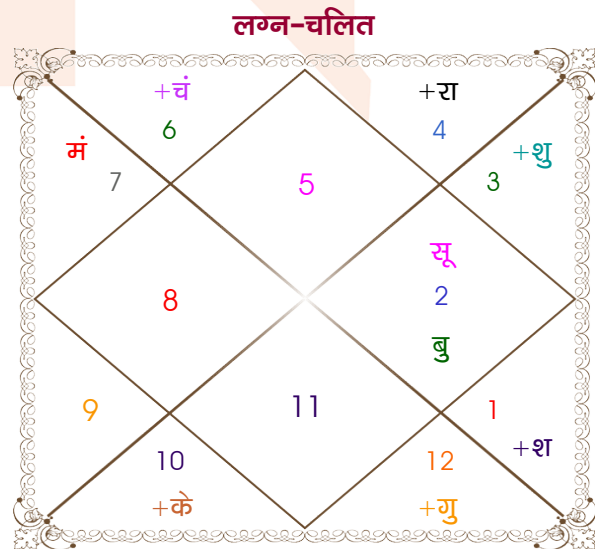

Yashwant Gupta

Rinki

Model: Web-FreeMatching

Order No: 121513610

पुल्लिंग : _____ लिंग _____ : स्त्रीलिंग
 15/02/1988 : _____ जन्म तिथि _____ : 25/05/1999
 सोमवार : _____ दिन _____ : मंगलवार
 घंटे 20:08:00 : _____ जन्म समय _____ : 11:00:00 घंटे
 घटी 33:30:40 : _____ जन्म समय(घटी) _____ : 14:22:31 घटी
 India : _____ देश _____ : India
 Lucknow : _____ स्थान _____ : Gopalganj
 26:50:00 उत्तर : _____ अक्षांश _____ : 26:28:00 उत्तर
 80:54:00 पूर्व : _____ रेखांश _____ : 84:26:00 पूर्व
 82:30:00 पूर्व : _____ मध्य रेखांश _____ : 82:30:00 पूर्व
 घंटे -00:06:24 : _____ स्थानिक संस्कार _____ : 00:07:44 घंटे
 घंटे 00:00:00 : _____ ग्रीष्म संस्कार _____ : 00:00:00 घंटे
 06:43:44 : _____ सूर्योदय _____ : 05:01:35
 17:57:45 : _____ सूर्यास्त _____ : 18:36:58
 23:41:31 : _____ चित्रपक्षीय अयनांश _____ : 23:50:42

विंशोत्तरी सूर्य 3वर्ष 0मा 4दि गुरु	अंश	राशि	ग्रह	राशि	अंश	विंशोत्तरी चन्द्र 6वर्ष 9मा 8दि राहु
19/02/2026	02:02:46	कन्या	लग्न	सिंह	00:01:53	02/03/2013
19/02/2042	02:26:21	कुंभ	सूर्य	वृष	09:44:43	03/03/2031
गुरु	09/04/2028	मक	चंद्र	कन्या	14:18:10	राहु
शनि	21/10/2030	धनु	मंगल व	तुला	01:16:27	14/11/2015
बुध	26/01/2033	मक व	बुध	वृष	09:05:01	गुरु
केतु	02/01/2034	मेष	गुरु	मीन	29:44:27	शनि
शुक्र	02/09/2036	मीन	शुक्र	मिथु	24:10:02	शनि
सूर्य	21/06/2037	धनु	शनि	मेष	16:23:44	बुध
चन्द्र	21/10/2038	कुंभ व	राहु व	कर्क	22:17:26	केतु
मंगल	27/09/2039	सिंह व	केतु व	मक	22:17:26	शुक्र
राहु	19/02/2042	धनु	हर्ष व	मक	22:56:38	सूर्य
		धनु	नेप व	मक	10:26:04	चन्द्र
		तुला व	प्लूटो व	वृश्चि	15:26:35	मंगल
						03/03/2031

अष्टकूट गुण सारिणी

कूट	वर	कन्या	अंक	प्राप्त	दोष	क्षेत्र
वर्ण	वैश्य	वैश्य	1	1.00	--	जातीय कर्म
वश्य	चतुष्पाद	मानव	2	1.00	--	स्वभाव
तारा	अतिमित्र	सम्पत	3	3.00	--	भाग्य
योनि	नकुल	महिष	4	2.00	--	यौन विचार
मैत्री	शनि	बुध	5	4.00	--	आपसी सम्बन्ध
गण	मनुष्य	देव	6	5.00	--	सामाजिकता
भकूट	मकर	कन्या	7	0.00	हाँ	जीवन शैली
नाड़ी	अन्त्य	आद्य	8	8.00	--	स्वास्थ्य/संतान
कुल :			36	24.00		