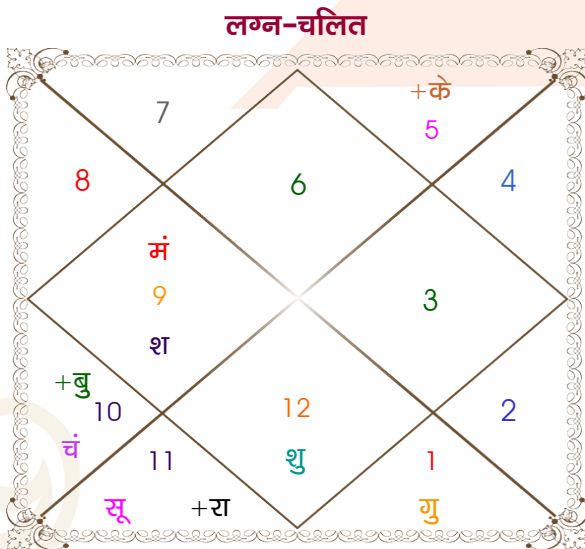

Yashwant Gupta

Rinki

Model: Web-FreeMatching

Order No: 121513610

पुल्लिंग : _____ लिंग _____ : स्त्रीलिंग
 15/02/1988 : _____ जन्म तिथि _____ : 25/05/1999
 सोमवार : _____ दिन _____ : मंगलवार
 घंटे 20:08:00 : _____ जन्म समय _____ : 11:00:00 घंटे
 घटी 33:30:40 : _____ जन्म समय(घटी) _____ : 14:22:31 घटी
 India : _____ देश _____ : India
 Lucknow : _____ स्थान _____ : Gopalganj
 26:50:00 उत्तर : _____ अक्षांश _____ : 26:28:00 उत्तर
 80:54:00 पूर्व : _____ रेखांश _____ : 84:26:00 पूर्व
 82:30:00 पूर्व : _____ मध्य रेखांश _____ : 82:30:00 पूर्व
 घंटे -00:06:24 : _____ स्थानिक संस्कार _____ : 00:07:44 घंटे
 घंटे 00:00:00 : _____ ग्रीष्म संस्कार _____ : 00:00:00 घंटे
 06:43:44 : _____ सूर्योदय _____ : 05:01:35
 17:57:45 : _____ सूर्यास्त _____ : 18:36:58
 23:41:31 : _____ चित्रपक्षीय अयनांश _____ : 23:50:42

विंशोत्तरी सूर्य 3वर्ष 0मा 4दि गुरु	अंश	राशि	ग्रह	राशि	अंश	विंशोत्तरी चन्द्र 6वर्ष 9मा 8दि राहु
19/02/2026	02:02:46	कन्या	लग्न	सिंह	00:01:53	02/03/2013
19/02/2042	02:26:21	कुंभ	सूर्य	वृष	09:44:43	03/03/2031
गुरु	09/04/2028	मक	चंद्र	कन्या	14:18:10	राहु
शनि	21/10/2030	धनु	मंगल व	तुला	01:16:27	14/11/2015
बुध	26/01/2033	मक व	बुध	वृष	09:05:01	गुरु
केतु	02/01/2034	मेष	गुरु	मीन	29:44:27	शनि
शुक्र	02/09/2036	मीन	शुक्र	मिथु	24:10:02	शनि
सूर्य	21/06/2037	धनु	शनि	मेष	16:23:44	बुध
चन्द्र	21/10/2038	कुंभ व	राहु व	कर्क	22:17:26	केतु
मंगल	27/09/2039	सिंह व	केतु व	मक	22:17:26	शुक्र
राहु	19/02/2042	धनु	हर्ष व	मक	22:56:38	सूर्य
		धनु	नेप व	मक	10:26:04	चन्द्र
		तुला व	प्लूटो व	वृश्चि	15:26:35	मंगल
						03/03/2031

अष्टकूट गुण सारिणी

कूट	वर	कन्या	अंक	प्राप्त	दोष	क्षेत्र
वर्ण	वैश्य	वैश्य	1	1.00	--	जातीय कर्म
वश्य	चतुष्पाद	मानव	2	1.00	--	स्वभाव
तारा	अतिमित्र	सम्पत	3	3.00	--	भाग्य
योनि	नकुल	महिष	4	2.00	--	यौन विचार
मैत्री	शनि	बुध	5	4.00	--	आपसी सम्बन्ध
गण	मनुष्य	देव	6	5.00	--	सामाजिकता
भकूट	मकर	कन्या	7	0.00	हाँ	जीवन शैली
नाड़ी	अन्त्य	आद्य	8	8.00	--	स्वास्थ्य/संतान
कुल :			36	24.00		