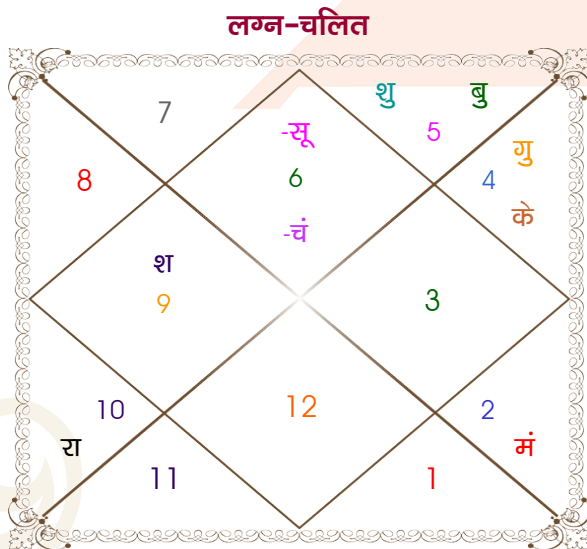

Model: Web-FreeMatching

Order No: 121513609

पुल्लिंग : \_\_\_\_\_ लिंग \_\_\_\_\_ : स्त्रीलिंग  
 19/09/1990 : \_\_\_\_\_ जन्म तिथि \_\_\_\_\_ : 16/07/1995  
 बुधवार : \_\_\_\_\_ दिन \_\_\_\_\_ : रविवार  
 घंटे 08:00:00 : \_\_\_\_\_ जन्म समय \_\_\_\_\_ : 17:05:00 घंटे  
 घटी 04:41:05 : \_\_\_\_\_ जन्म समय(घटी) \_\_\_\_\_ : 28:48:31 घटी  
 India : \_\_\_\_\_ देश \_\_\_\_\_ : India  
 Faridabad : \_\_\_\_\_ स्थान \_\_\_\_\_ : Rampura Phul  
 28:24:00 उत्तर : \_\_\_\_\_ अक्षांश \_\_\_\_\_ : 30:17:00 उत्तर  
 77:18:00 पूर्व : \_\_\_\_\_ रेखांश \_\_\_\_\_ : 75:14:00 पूर्व  
 82:30:00 पूर्व : \_\_\_\_\_ मध्य रेखांश \_\_\_\_\_ : 82:30:00 पूर्व  
 घंटे -00:20:48 : \_\_\_\_\_ स्थानिक संस्कार \_\_\_\_\_ : -00:29:04 घंटे  
 घंटे 00:00:00 : \_\_\_\_\_ ग्रीष्म संस्कार \_\_\_\_\_ : 00:00:00 घंटे  
 06:07:34 : \_\_\_\_\_ सूर्योदय \_\_\_\_\_ : 05:37:45  
 18:21:24 : \_\_\_\_\_ सूर्यास्त \_\_\_\_\_ : 19:32:00  
 23:43:53 : \_\_\_\_\_ चित्रपक्षीय अयनांश \_\_\_\_\_ : 23:47:51

## अष्टकूट गुण सारिणी

कूट	वर	कन्या	अंक	प्राप्त	दोष	क्षेत्र
वर्ण	वैश्य	शूद्र	1	1.00	--	जातीय कर्म
वश्य	मानव	मानव	2	2.00	--	स्वभाव
तारा	साधक	प्रत्यारि	3	1.50	--	भाग्य
योनि	गौ	सिंह	4	1.00	--	यौन विचार
मैत्री	बुध	शनि	5	4.00	--	आपसी सम्बन्ध
गण	मनुष्य	मनुष्य	6	6.00	--	सामाजिकता
भकूट	कन्या	कुम्भ	7	0.00	हाँ	जीवन शैली
नाड़ी	आद्य	आद्य	8	0.00	हाँ	स्वास्थ्य/संतान
कुल :			36	15.50		