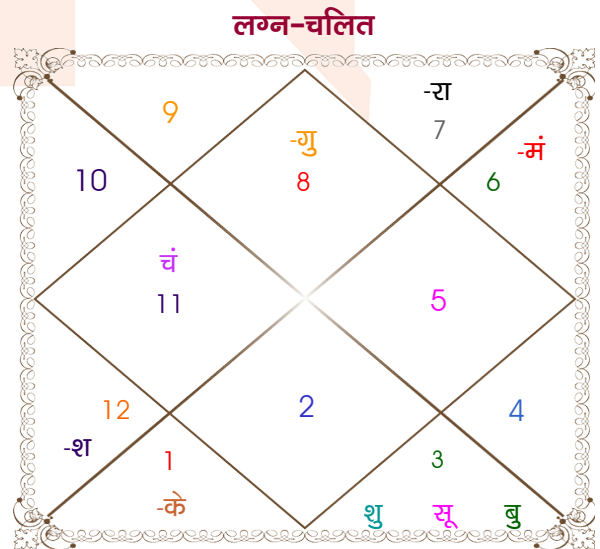

Model: Web-FreeMatching

Order No: 121513609

पुल्लिंग : \_\_\_\_\_ लिंग \_\_\_\_\_ : स्त्रीलिंग  
 19/09/1990 : \_\_\_\_\_ जन्म तिथि \_\_\_\_\_ : 16/07/1995  
 बुधवार : \_\_\_\_\_ दिन \_\_\_\_\_ : रविवार  
 घंटे 08:00:00 : \_\_\_\_\_ जन्म समय \_\_\_\_\_ : 17:05:00 घंटे  
 घटी 04:41:05 : \_\_\_\_\_ जन्म समय(घटी) \_\_\_\_\_ : 28:48:31 घटी  
 India : \_\_\_\_\_ देश \_\_\_\_\_ : India  
 Faridabad : \_\_\_\_\_ स्थान \_\_\_\_\_ : Rampura Phul  
 28:24:00 उत्तर : \_\_\_\_\_ अक्षांश \_\_\_\_\_ : 30:17:00 उत्तर  
 77:18:00 पूर्व : \_\_\_\_\_ रेखांश \_\_\_\_\_ : 75:14:00 पूर्व  
 82:30:00 पूर्व : \_\_\_\_\_ मध्य रेखांश \_\_\_\_\_ : 82:30:00 पूर्व  
 घंटे -00:20:48 : \_\_\_\_\_ स्थानिक संस्कार \_\_\_\_\_ : -00:29:04 घंटे  
 घंटे 00:00:00 : \_\_\_\_\_ ग्रीष्म संस्कार \_\_\_\_\_ : 00:00:00 घंटे  
 06:07:34 : \_\_\_\_\_ सूर्योदय \_\_\_\_\_ : 05:37:45  
 18:21:24 : \_\_\_\_\_ सूर्यास्त \_\_\_\_\_ : 19:32:00  
 23:43:53 : \_\_\_\_\_ चित्रपक्षीय अयनांश \_\_\_\_\_ : 23:47:51

## अष्टकूट गुण सारिणी

कूट	वर	कन्या	अंक	प्राप्त	दोष	क्षेत्र
वर्ण	वैश्य	शूद्र	1	1.00	--	जातीय कर्म
वश्य	मानव	मानव	2	2.00	--	स्वभाव
तारा	साधक	प्रत्यारि	3	1.50	--	भाग्य
योनि	गौ	सिंह	4	1.00	--	यौन विचार
मैत्री	बुध	शनि	5	4.00	--	आपसी सम्बन्ध
गण	मनुष्य	मनुष्य	6	6.00	--	सामाजिकता
भकूट	कन्या	कुम्भ	7	0.00	हाँ	जीवन शैली
नाड़ी	आद्य	आद्य	8	0.00	हाँ	स्वास्थ्य/संतान
कुल :			36	15.50		