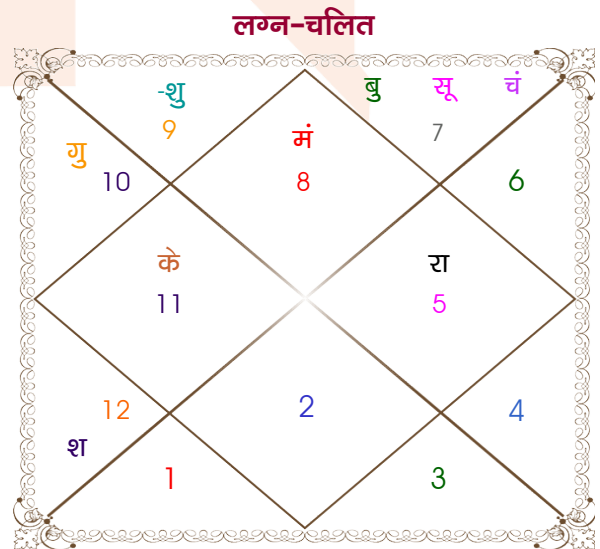

विंशोत्तरी मंगल 6वर्ष 1मा 20दि गुरु 12/04/2018 12/04/2034	अंश	राशि	ग्रह	राशि	अंश	विंशोत्तरी राहु 12वर्ष 3मा 28दि शनि 28/02/2026 28/02/2045	
गुरु	30/05/2020	वृष	लग्न	वृश्चि	20:04:40	शनि	03/03/2029
शनि	11/12/2022	कुंभ	सूर्य	तुला	13:55:14	बुध	11/11/2031
बुध	18/03/2025	वृष	चंद्र	तुला	10:52:03	केतु	20/12/2032
केतु	22/02/2026	मक	मंगल	वृश्चि	29:23:26	शुक्र	19/02/2036
शुक्र	23/10/2028	कुंभ व	बुध	तुला	24:41:23	सूर्य	31/01/2037
सूर्य	11/08/2029	07:43:23	गुरु	मक	19:07:39	चन्द्र	02/09/2038
चन्द्र	11/12/2030	20:46:10	शुक्र	धनु	00:49:57	मंगल	11/10/2039
मंगल	17/11/2031	15:52:00	शनि व	सिंह	21:29:32	राहु	17/08/2042
राहु	12/04/2034	08:53:24	वृश्चि व	कुंभ	24:58:28	गुरु	28/02/2045
		04:24:32	केतु व	मक	11:01:47		
		04:24:32	हर्ष	मक	03:29:26		
		00:39:39	नेप	वृश्चि	10:35:26		
		28:29:45	प्लूटो				
		04:16:08					

Astrologer Sourabh Tripathi

Astrology | Vastu | Gems Stone

+917024551008

P.sjk1008@gmail.com