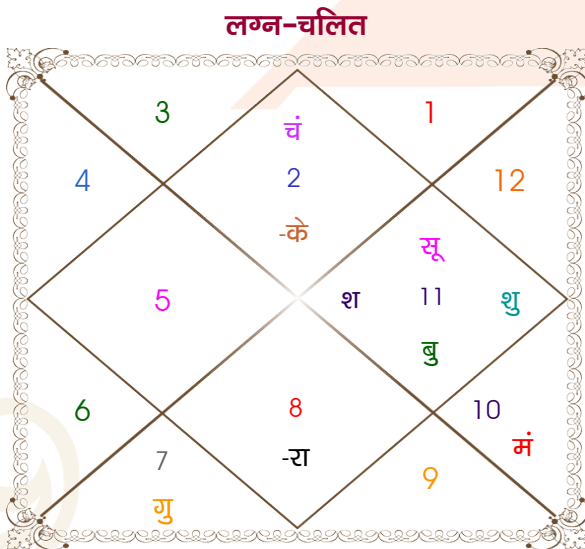

विंशोत्तरी मंगल 6वर्ष 1मा 20दि गुरु 12/04/2018 12/04/2034	अंश	राशि	ग्रह	राशि	अंश	विंशोत्तरी राहु 12वर्ष 3मा 28दि शनि 28/02/2026 28/02/2045	
गुरु	30/05/2020	वृष	लग्न	वृश्चि	20:04:40	शनि	03/03/2029
शनि	11/12/2022	कुंभ	सूर्य	तुला	13:55:14	बुध	11/11/2031
बुध	18/03/2025	वृष	चंद्र	तुला	10:52:03	केतु	20/12/2032
केतु	22/02/2026	मक	मंगल	वृश्चि	29:23:26	शुक्र	19/02/2036
शुक्र	23/10/2028	कुंभ व	बुध	तुला	24:41:23	सूर्य	31/01/2037
सूर्य	11/08/2029	07:43:23	गुरु	मक	19:07:39	चन्द्र	02/09/2038
चन्द्र	11/12/2030	20:46:10	शुक्र	धनु	00:49:57	मंगल	11/10/2039
मंगल	17/11/2031	15:52:00	शनि व	सिंह	21:29:32	राहु	17/08/2042
राहु	12/04/2034	08:53:24	वृश्चि व	कुंभ	24:58:28	गुरु	28/02/2045
		04:24:32	केतु व	मक	11:01:47		
		04:24:32	हर्ष	मक	03:29:26		
		00:39:39	नेप	वृश्चि	10:35:26		
		28:29:45	प्लूटो				
		04:16:08					

Astrologer Sourabh Tripathi

Astrology | Vastu | Gems Stone

+917024551008

P.sjk1008@gmail.com