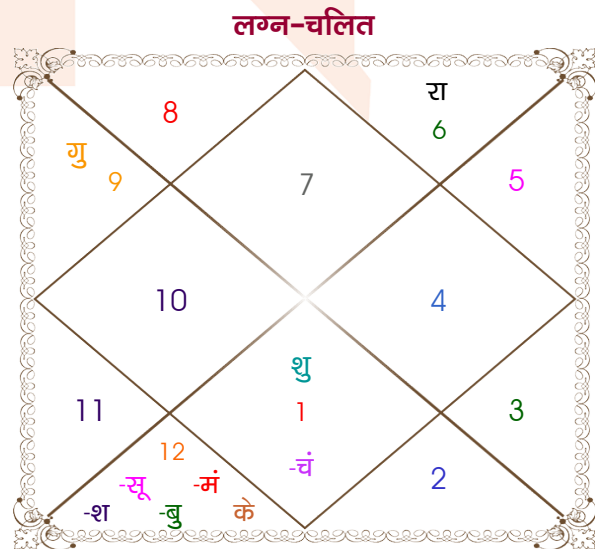

Gaurav

Jyoti

Model: Web-FreeMatching

Order No: 121513402

पुल्लिंग : \_\_\_\_\_ लिंग \_\_\_\_\_ : स्त्रीलिंग  
 14/04/1996 : \_\_\_\_\_ जन्म तिथि \_\_\_\_\_ : 21/03/1996  
 रविवार : \_\_\_\_\_ दिन \_\_\_\_\_ : गुरुवार  
 घंटे 13:50:00 : \_\_\_\_\_ जन्म समय \_\_\_\_\_ : 22:15:00 घंटे  
 घटी 19:33:51 : \_\_\_\_\_ जन्म समय(घटी) \_\_\_\_\_ : 39:30:40 घटी  
 India : \_\_\_\_\_ देश \_\_\_\_\_ : India  
 Alwar : \_\_\_\_\_ स्थान \_\_\_\_\_ : Alwar  
 27:32:00 उत्तर : \_\_\_\_\_ अक्षांश \_\_\_\_\_ : 27:32:00 उत्तर  
 76:35:00 पूर्व : \_\_\_\_\_ रेखांश \_\_\_\_\_ : 76:35:00 पूर्व  
 82:30:00 पूर्व : \_\_\_\_\_ मध्य रेखांश \_\_\_\_\_ : 82:30:00 पूर्व  
 घंटे -00:23:40 : \_\_\_\_\_ स्थानिक संस्कार \_\_\_\_\_ : -00:23:40 घंटे  
 घंटे 00:00:00 : \_\_\_\_\_ ग्रीष्म संस्कार \_\_\_\_\_ : 00:00:00 घंटे  
 06:00:27 : \_\_\_\_\_ सूर्योदय \_\_\_\_\_ : 06:26:43  
 18:47:51 : \_\_\_\_\_ सूर्यास्त \_\_\_\_\_ : 18:35:20  
 23:48:23 : \_\_\_\_\_ चित्रपक्षीय अयनांश \_\_\_\_\_ : 23:48:21

विंशोत्तरी राहु 6वर्ष 6मा 10दि शनि		अंश	राशि	ग्रह	राशि	अंश	विंशोत्तरी केतु 3वर्ष 9मा 23दि चन्द्र
25/10/2018	27/10/2021	26:05:46	कर्क	लग्न	तुला	26:19:40	13/01/2026
24/10/2037	06/07/2024	00:51:41	मेष	सूर्य	मीन	07:32:51	13/01/2036
शनि	15/08/2025	15:09:51	कुंभ	चंद्र	मेष	06:04:10	चन्द्र
बुध	15/10/2028	22:12:27	मीन	मंगल	मीन	03:54:15	मंगल
केतु	27/09/2029	17:39:34	मेष	बुध	मीन	01:07:03	राहु
शुक्र	28/04/2031	23:12:40	धनु	गुरु	धनु	20:58:32	गुरु
सूर्य	06/06/2032	15:58:04	वृष	शुक्र	मेष	23:08:18	शनि
चन्द्र	13/04/2035	07:01:24	मीन	शनि	मीन	04:09:06	बुध
मंगल	24/10/2037	23:20:44	कन्या	राहु	कन्या	23:19:18	केतु
राहु		23:20:44	मीन	केतु	मीन	23:19:18	शुक्र
गुरु		10:31:48	मक	हर्ष	मक	09:50:27	सूर्य
		03:53:02	मक	नेप	मक	03:32:21	
		08:53:23	वृश्चि व	प्लूटो व	वृश्चि	09:14:18	