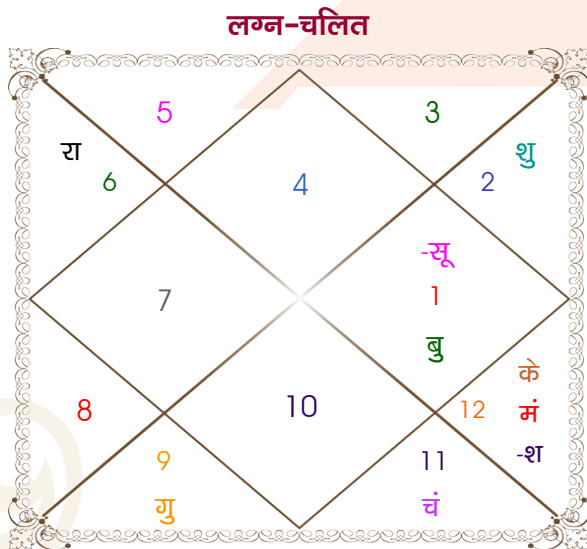

Gaurav

Jyoti

Model: Web-FreeMatching

Order No: 121513402

पुल्लिंग : \_\_\_\_\_ लिंग \_\_\_\_\_ : स्त्रीलिंग  
 14/04/1996 : \_\_\_\_\_ जन्म तिथि \_\_\_\_\_ : 21/03/1996  
 रविवार : \_\_\_\_\_ दिन \_\_\_\_\_ : गुरुवार  
 घंटे 13:50:00 : \_\_\_\_\_ जन्म समय \_\_\_\_\_ : 22:15:00 घंटे  
 घटी 19:33:51 : \_\_\_\_\_ जन्म समय(घटी) \_\_\_\_\_ : 39:30:40 घटी  
 India : \_\_\_\_\_ देश \_\_\_\_\_ : India  
 Alwar : \_\_\_\_\_ स्थान \_\_\_\_\_ : Alwar  
 27:32:00 उत्तर : \_\_\_\_\_ अक्षांश \_\_\_\_\_ : 27:32:00 उत्तर  
 76:35:00 पूर्व : \_\_\_\_\_ रेखांश \_\_\_\_\_ : 76:35:00 पूर्व  
 82:30:00 पूर्व : \_\_\_\_\_ मध्य रेखांश \_\_\_\_\_ : 82:30:00 पूर्व  
 घंटे -00:23:40 : \_\_\_\_\_ स्थानिक संस्कार \_\_\_\_\_ : -00:23:40 घंटे  
 घंटे 00:00:00 : \_\_\_\_\_ ग्रीष्म संस्कार \_\_\_\_\_ : 00:00:00 घंटे  
 06:00:27 : \_\_\_\_\_ सूर्योदय \_\_\_\_\_ : 06:26:43  
 18:47:51 : \_\_\_\_\_ सूर्यास्त \_\_\_\_\_ : 18:35:20  
 23:48:23 : \_\_\_\_\_ चित्रपक्षीय अयनांश \_\_\_\_\_ : 23:48:21

विंशोत्तरी राहु 6वर्ष 6मा 10दि शनि		अंश	राशि	ग्रह	राशि	अंश	विंशोत्तरी केतु 3वर्ष 9मा 23दि चन्द्र
25/10/2018	27/10/2021	26:05:46	कर्क	लग्न	तुला	26:19:40	13/01/2026
24/10/2037	06/07/2024	00:51:41	मेष	सूर्य	मीन	07:32:51	13/01/2036
शनि	15/08/2025	15:09:51	कुंभ	चंद्र	मेष	06:04:10	चन्द्र
बुध	15/10/2028	22:12:27	मीन	मंगल	मीन	03:54:15	मंगल
केतु	27/09/2029	17:39:34	मेष	बुध	मीन	01:07:03	राहु
शुक्र	28/04/2031	23:12:40	धनु	गुरु	धनु	20:58:32	गुरु
सूर्य	06/06/2032	15:58:04	वृष	शुक्र	मेष	23:08:18	शनि
चन्द्र	13/04/2035	07:01:24	मीन	शनि	मीन	04:09:06	बुध
मंगल	24/10/2037	23:20:44	कन्या	राहु	कन्या	23:19:18	केतु
राहु		23:20:44	मीन	केतु	मीन	23:19:18	शुक्र
गुरु		10:31:48	मक	हर्ष	मक	09:50:27	सूर्य
		03:53:02	मक	नेप	मक	03:32:21	
		08:53:23	वृश्चि व	प्लूटो व	वृश्चि	09:14:18	