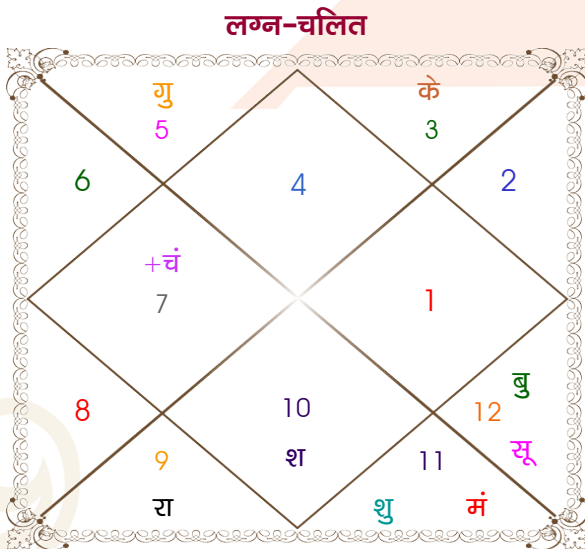

Shiv kumar mishra

Puja panday

Model: Web-FreeMatching

Order No: 121513102

पुल्लिंग : _____ लिंग _____ : स्त्रीलिंग
 22/03/1992 : _____ जन्म तिथि _____ : 10-11/09/1992
 रविवार : _____ दिन _____ : गुरु-शुक्रवार
 घंटे 13:50:00 : _____ जन्म समय _____ : 05:05:00 घंटे
 घटी 19:32:10 : _____ जन्म समय(घटी) _____ : 58:26:17 घटी
 India : _____ देश _____ : India
 Basti : _____ स्थान _____ : Basti
 26:48:00 उत्तर : _____ अक्षांश _____ : 26:48:00 उत्तर
 82:44:00 पूर्व : _____ रेखांश _____ : 82:44:00 पूर्व
 82:30:00 पूर्व : _____ मध्य रेखांश _____ : 82:30:00 पूर्व
 घंटे 00:00:56 : _____ स्थानिक संस्कार _____ : 00:00:56 घंटे
 घंटे 00:00:00 : _____ ग्रीष्म संस्कार _____ : 00:00:00 घंटे
 06:01:08 : _____ सूर्योदय _____ : 05:42:29
 18:10:39 : _____ सूर्यास्त _____ : 18:09:02
 23:45:11 : _____ चित्रपक्षीय अयनांश _____ : 23:45:36

विंशोत्तरी गुरु 10वर्ष 1मा 17दि बुध 10/05/2021 10/05/2038	अंश	राशि	ग्रह	राशि	अंश	विंशोत्तरी राहु 10वर्ष 1मा 10दि शनि 22/10/2018 21/10/2037	
बुध	06/10/2023	11:40:33	कर्क	लग्न	सिंह 15:30:36	शनि	24/10/2021
केतु	02/10/2024	08:12:45	मीन	सूर्य	सिंह 24:43:55	बुध	04/07/2024
शुक्र	03/08/2027	24:53:24	तुला	चंद्र	कुंभ 12:30:38	केतु	12/08/2025
सूर्य	09/06/2028	01:47:57	कुंभ	मंगल	मिथु 05:30:43	शुक्र	12/10/2028
चन्द्र	08/11/2029	15:45:14	मीन व	बुध	सिंह 20:55:07	सूर्य	24/09/2029
मंगल	05/11/2030	13:10:10	सिंह व	गुरु	सिंह 29:52:36	चन्द्र	25/04/2031
राहु	25/05/2033	16:33:17	कुंभ	शुक्र	कन्या 18:53:33	मंगल	03/06/2032
गुरु	31/08/2035	21:18:28	मक	शनि व	मक 19:02:40	राहु	10/04/2035
शनि	10/05/2038	11:37:25	धनु व	राहु व	धनु 03:19:59	गुरु	21/10/2037
		11:37:25	मिथु व	केतु व	मिथु 03:19:59		
		23:52:05	धनु	हर्ष व	धनु 20:20:40		
		24:58:18	धनु	नेप व	धनु 22:29:50		
		29:00:13	तुला व	प्लूटो	तुला 26:52:58		