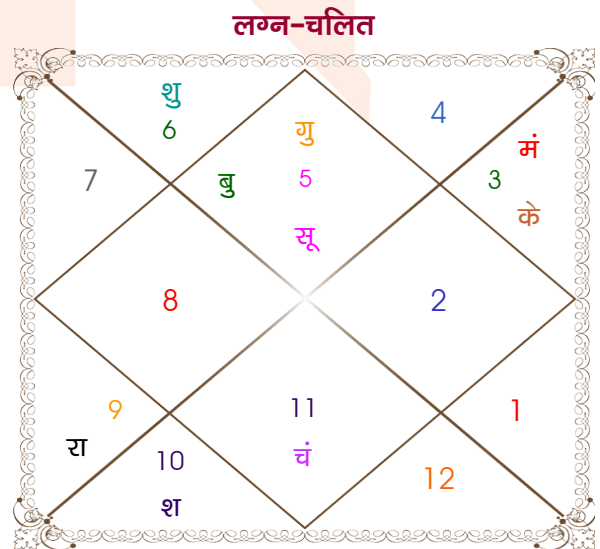

Shiv kumar mishra

Puja panday

Model: Web-FreeMatching

Order No: 121513102

पुल्लिंग : _____ लिंग _____ : स्त्रीलिंग
 22/03/1992 : _____ जन्म तिथि _____ : 10-11/09/1992
 रविवार : _____ दिन _____ : गुरु-शुक्रवार
 घंटे 13:50:00 : _____ जन्म समय _____ : 05:05:00 घंटे
 घटी 19:32:10 : _____ जन्म समय(घटी) _____ : 58:26:17 घटी
 India : _____ देश _____ : India
 Basti : _____ स्थान _____ : Basti
 26:48:00 उत्तर : _____ अक्षांश _____ : 26:48:00 उत्तर
 82:44:00 पूर्व : _____ रेखांश _____ : 82:44:00 पूर्व
 82:30:00 पूर्व : _____ मध्य रेखांश _____ : 82:30:00 पूर्व
 घंटे 00:00:56 : _____ स्थानिक संस्कार _____ : 00:00:56 घंटे
 घंटे 00:00:00 : _____ ग्रीष्म संस्कार _____ : 00:00:00 घंटे
 06:01:08 : _____ सूर्योदय _____ : 05:42:29
 18:10:39 : _____ सूर्यास्त _____ : 18:09:02
 23:45:11 : _____ चित्रपक्षीय अयनांश _____ : 23:45:36

विंशोत्तरी गुरु 10वर्ष 1मा 17दि बुध 10/05/2021 10/05/2038	अंश	राशि	ग्रह	राशि	अंश	विंशोत्तरी राहु 10वर्ष 1मा 10दि शनि 22/10/2018 21/10/2037	
बुध	06/10/2023	11:40:33	कर्क	लग्न	सिंह 15:30:36	शनि	24/10/2021
केतु	02/10/2024	08:12:45	मीन	सूर्य	सिंह 24:43:55	बुध	04/07/2024
शुक्र	03/08/2027	24:53:24	तुला	चंद्र	कुंभ 12:30:38	केतु	12/08/2025
सूर्य	09/06/2028	01:47:57	कुंभ	मंगल	मिथु 05:30:43	शुक्र	12/10/2028
चन्द्र	08/11/2029	15:45:14	मीन व	बुध	सिंह 20:55:07	सूर्य	24/09/2029
मंगल	05/11/2030	13:10:10	सिंह व	गुरु	सिंह 29:52:36	चन्द्र	25/04/2031
राहु	25/05/2033	16:33:17	कुंभ	शुक्र	कन्या 18:53:33	मंगल	03/06/2032
गुरु	31/08/2035	21:18:28	मक	शनि व	मक 19:02:40	राहु	10/04/2035
शनि	10/05/2038	11:37:25	धनु व	राहु व	धनु 03:19:59	गुरु	21/10/2037
		11:37:25	मिथु व	केतु व	मिथु 03:19:59		
		23:52:05	धनु	हर्ष व	धनु 20:20:40		
		24:58:18	धनु	नेप व	धनु 22:29:50		
		29:00:13	तुला व	प्लूटो	तुला 26:52:58		