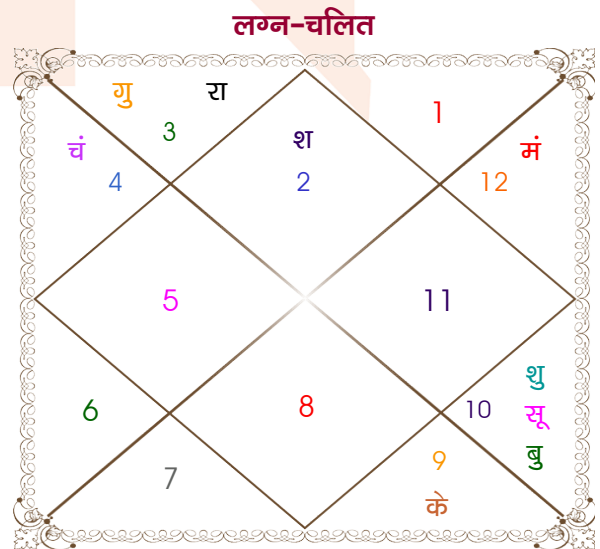

Dr.Charitra Shah

Km.Hanikshà

Model: Web-FreeMatching

Order No: 121512302

पुल्लिंग :	लिंग	: स्त्रीलिंग
21/04/2001 :	जन्म तिथि	: 28/01/2002
शनिवार :	दिन	: सोमवार
घंटे 15:55:00 :	जन्म समय	: 13:57:00 घंटे
घटी 24:31:18 :	जन्म समय(घटी)	: 16:46:28 घटी
India :	देश	: India
Banswara :	स्थान	: Banswara
23:32:00 उत्तर :	अक्षांश	: 23:32:00 उत्तर
74:28:00 पूर्व :	रेखांश	: 74:28:00 पूर्व
82:30:00 पूर्व :	मध्य रेखांश	: 82:30:00 पूर्व
घंटे -00:32:08 :	स्थानिक संस्कार	: -00:32:08 घंटे
घंटे 00:00:00 :	ग्रीष्म संस्कार	: 00:00:00 घंटे
06:06:28 :	सूर्योदय	: 07:14:24
18:55:39 :	सूर्यास्त	: 18:15:55
23:52:13 :	चित्रपक्षीय अयनांश	: 23:52:54

विंशोत्तरी शनि 7वर्ष 6मा 9दि केतु 30/10/2025 30/10/2032	अंश 27:13:16 07:30:20 11:23:07 02:52:06 05:16:44 17:37:43 07:36:59 06:11:29 15:00:36 15:00:36 00:22:42 14:48:08 21:05:43	राशि सिंह मेष मीन धनु मेष वृष मीन वृष मिथु व धनु व कुंभ मक वृश्चि व	ग्रह लग्न सूर्य चंद्र मंगल बुध व गुरु व शुक्र शनि व राहु व केतु व हर्ष नेप प्लूटो	राशि वृष मक कर्क मीन मक मिथु मक वृष मिथु धनु मक मक वृश्चि	अंश 16:30:59 14:21:18 06:04:42 12:57:11 13:04:12 13:25:01 17:40:32 14:15:28 02:40:06 02:40:06 29:59:58 14:34:17 23:01:34	विंशोत्तरी शनि 15वर्ष 1मा 1दि बुध 01/03/2017 01/03/2034	बुध 29/07/2019 25/07/2020 26/05/2023 31/03/2024 31/08/2025 28/08/2026 16/03/2029 22/06/2031 01/03/2034
--	--	---	---	---	--	--	--

अष्टकूट गुण सारिणी

कूट	वर	कन्या	अंक	प्राप्त	दोष	क्षेत्र
वर्ण	विप्र	विप्र	1	1.00	--	जातीय कर्म
वश्य	जलचर	जलचर	2	2.00	--	स्वभाव
तारा	जन्म	जन्म	3	3.00	--	भाग्य
योनि	गौ	मेष	4	3.00	--	यौन विचार
मैत्री	गुरु	चन्द्र	5	4.00	--	आपसी सम्बन्ध
गण	मनुष्य	देव	6	5.00	--	सामाजिकता
भकूट	मीन	कर्क	7	0.00	हाँ	जीवन शैली
नाड़ी	मध्य	मध्य	8	0.00	हाँ	स्वास्थ्य/संतान
कुल :			36	18.00		