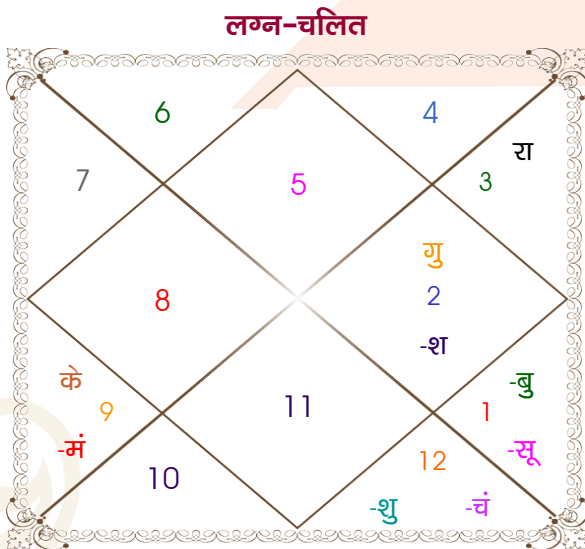

Dr.Charitra Shah

Km.Hanikshà

Model: Web-FreeMatching

Order No: 121512302

पुल्लिंग :	लिंग	: स्त्रीलिंग
21/04/2001 :	जन्म तिथि	: 28/01/2002
शनिवार :	दिन	: सोमवार
घंटे 15:55:00 :	जन्म समय	: 13:57:00 घंटे
घटी 24:31:18 :	जन्म समय(घटी)	: 16:46:28 घटी
India :	देश	: India
Banswara :	स्थान	: Banswara
23:32:00 उत्तर :	अक्षांश	: 23:32:00 उत्तर
74:28:00 पूर्व :	रेखांश	: 74:28:00 पूर्व
82:30:00 पूर्व :	मध्य रेखांश	: 82:30:00 पूर्व
घंटे -00:32:08 :	स्थानिक संस्कार	: -00:32:08 घंटे
घंटे 00:00:00 :	ग्रीष्म संस्कार	: 00:00:00 घंटे
06:06:28 :	सूर्योदय	: 07:14:24
18:55:39 :	सूर्यास्त	: 18:15:55
23:52:13 :	चित्रपक्षीय अयनांश	: 23:52:54

विंशोत्तरी शनि 7वर्ष 6मा 9दि केतु 30/10/2025 30/10/2032	अंश 27:13:16 07:30:20 11:23:07 02:52:06 05:16:44 17:37:43 07:36:59 06:11:29 15:00:36 15:00:36 00:22:42 14:48:08 21:05:43	राशि सिंह मेष मीन धनु मेष वृष मीन वृष मिथु व धनु व कुंभ मक वृश्चि व	ग्रह लग्न सूर्य चंद्र मंगल बुध व गुरु व शुक्र शनि व राहु व केतु व हर्ष नेप प्लूटो	राशि वृष मक कर्क मीन मक मिथु मक वृष मिथु धनु मक मक वृश्चि	अंश 16:30:59 14:21:18 06:04:42 12:57:11 13:04:12 13:25:01 17:40:32 14:15:28 02:40:06 02:40:06 29:59:58 14:34:17 23:01:34	विंशोत्तरी शनि 15वर्ष 1मा 1दि बुध 01/03/2017 01/03/2034	बुध 29/07/2019 25/07/2020 26/05/2023 31/03/2024 31/08/2025 28/08/2026 16/03/2029 22/06/2031 01/03/2034
--	--	---	---	---	--	--	--

अष्टकूट गुण सारिणी

कूट	वर	कन्या	अंक	प्राप्त	दोष	क्षेत्र
वर्ण	विप्र	विप्र	1	1.00	--	जातीय कर्म
वश्य	जलचर	जलचर	2	2.00	--	स्वभाव
तारा	जन्म	जन्म	3	3.00	--	भाग्य
योनि	गौ	मेष	4	3.00	--	यौन विचार
मैत्री	गुरु	चन्द्र	5	4.00	--	आपसी सम्बन्ध
गण	मनुष्य	देव	6	5.00	--	सामाजिकता
भकूट	मीन	कर्क	7	0.00	हाँ	जीवन शैली
नाड़ी	मध्य	मध्य	8	0.00	हाँ	स्वास्थ्य/संतान
कुल :			36	18.00		