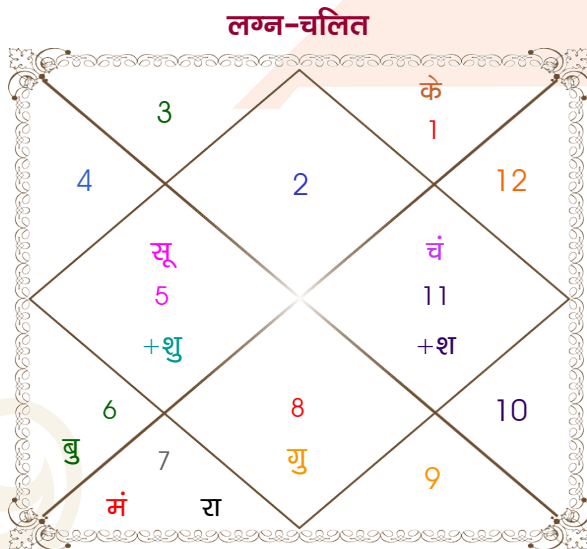

Mr somil

Ms.swati

Model: Web-FreeMatching

Order No: 121511805

पुल्लिंग : _____ लिंग _____ : स्त्रीलिंग
 08/09/1995 : _____ जन्म तिथि _____ : 01/02/1995
 शुक्रवार : _____ दिन _____ : बुधवार
 घंटे 23:43:00 : _____ जन्म समय _____ : 15:55:00 घंटे
 घटी 43:12:27 : _____ जन्म समय(घटी) _____ : 21:28:45 घटी
 India : _____ देश _____ : India
 Bhavnagar : _____ स्थान _____ : Sirhind
 21:46:00 उत्तर : _____ अक्षांश _____ : 30:39:00 उत्तर
 72:14:00 पूर्व : _____ रेखांश _____ : 76:28:00 पूर्व
 82:30:00 पूर्व : _____ मध्य रेखांश _____ : 82:30:00 पूर्व
 घंटे -00:41:04 : _____ स्थानिक संस्कार _____ : -00:24:08 घंटे
 घंटे 00:00:00 : _____ ग्रीष्म संस्कार _____ : 00:00:00 घंटे
 06:26:01 : _____ सूर्योदय _____ : 07:16:08
 18:51:27 : _____ सूर्यास्त _____ : 17:59:30
 23:47:57 : _____ चित्रपक्षीय अयनांश _____ : 23:47:31

अष्टकूट गुण सारिणी

कूट	वर	कन्या	अंक	प्राप्त	दोष	क्षेत्र
वर्ण	शूद्र	शूद्र	1	1.00	--	जातीय कर्म
वश्य	मानव	मानव	2	2.00	--	स्वभाव
तारा	जन्म	जन्म	3	3.00	--	भाग्य
योनि	अश्व	अश्व	4	4.00	--	यौन विचार
मैत्री	शनि	शनि	5	5.00	--	आपसी सम्बन्ध
गण	राक्षस	राक्षस	6	6.00	--	सामाजिकता
भकूट	कुम्भ	कुम्भ	7	7.00	--	जीवन शैली
नाड़ी	आद्य	आद्य	8	0.00	हाँ	स्वास्थ्य/संतान
कुल :			36	28.00		