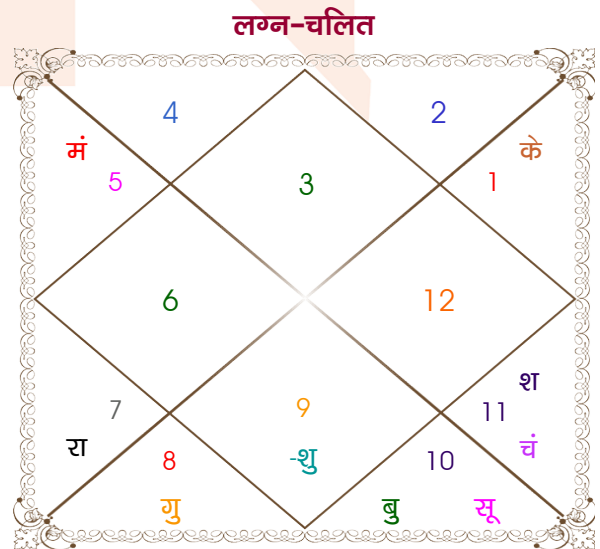

Mr somil

Ms.swati

Model: Web-FreeMatching

Order No: 121511805

पुल्लिंग : _____ लिंग _____ : स्त्रीलिंग
 08/09/1995 : _____ जन्म तिथि _____ : 01/02/1995
 शुक्रवार : _____ दिन _____ : बुधवार
 घंटे 23:43:00 : _____ जन्म समय _____ : 15:55:00 घंटे
 घटी 43:12:27 : _____ जन्म समय(घटी) _____ : 21:28:45 घटी
 India : _____ देश _____ : India
 Bhavnagar : _____ स्थान _____ : Sirhind
 21:46:00 उत्तर : _____ अक्षांश _____ : 30:39:00 उत्तर
 72:14:00 पूर्व : _____ रेखांश _____ : 76:28:00 पूर्व
 82:30:00 पूर्व : _____ मध्य रेखांश _____ : 82:30:00 पूर्व
 घंटे -00:41:04 : _____ स्थानिक संस्कार _____ : -00:24:08 घंटे
 घंटे 00:00:00 : _____ ग्रीष्म संस्कार _____ : 00:00:00 घंटे
 06:26:01 : _____ सूर्योदय _____ : 07:16:08
 18:51:27 : _____ सूर्यास्त _____ : 17:59:30
 23:47:57 : _____ चित्रपक्षीय अयनांश _____ : 23:47:31

अष्टकूट गुण सारिणी

कूट	वर	कन्या	अंक	प्राप्त	दोष	क्षेत्र
वर्ण	शूद्र	शूद्र	1	1.00	--	जातीय कर्म
वश्य	मानव	मानव	2	2.00	--	स्वभाव
तारा	जन्म	जन्म	3	3.00	--	भाग्य
योनि	अश्व	अश्व	4	4.00	--	यौन विचार
मैत्री	शनि	शनि	5	5.00	--	आपसी सम्बन्ध
गण	राक्षस	राक्षस	6	6.00	--	सामाजिकता
भकूट	कुम्भ	कुम्भ	7	7.00	--	जीवन शैली
नाड़ी	आद्य	आद्य	8	0.00	हाँ	स्वास्थ्य/संतान
कुल :			36	28.00		