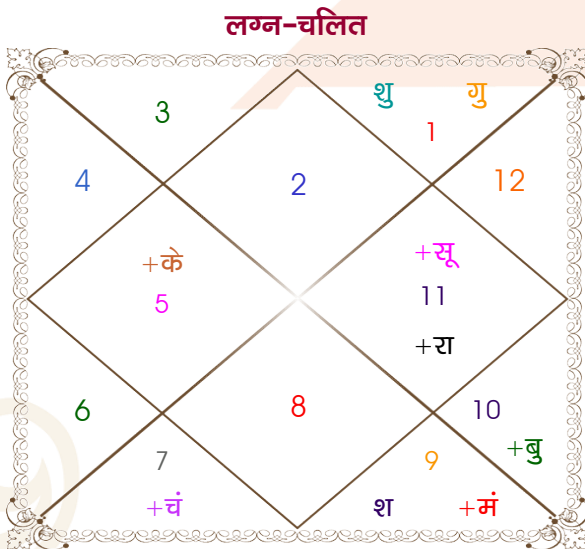

Boy

Girl

Model: Web-FreeMatching

Order No: 121511804

पुल्लिंग : _____ लिंग _____ : स्त्रीलिंग
 08/03/1988 : _____ जन्म तिथि _____ : 08/03/1989
 मंगलवार : _____ दिन _____ : बुधवार
 घंटे 10:06:00 : _____ जन्म समय _____ : 10:06:00 घंटे
 घटी 08:37:31 : _____ जन्म समय(घटी) _____ : 08:36:51 घटी
 India : _____ देश _____ : India
 Delhi : _____ स्थान _____ : Delhi
 28:39:00 उत्तर : _____ अक्षांश _____ : 28:39:00 उत्तर
 77:13:00 पूर्व : _____ रेखांश _____ : 77:13:00 पूर्व
 82:30:00 पूर्व : _____ मध्य रेखांश _____ : 82:30:00 पूर्व
 घंटे -00:21:08 : _____ स्थानिक संस्कार _____ : -00:21:08 घंटे
 घंटे 00:00:00 : _____ ग्रीष्म संस्कार _____ : 00:00:00 घंटे
 06:38:59 : _____ सूर्योदय _____ : 06:39:15
 18:25:14 : _____ सूर्यास्त _____ : 18:25:05
 23:41:33 : _____ चित्रपक्षीय अयनांश _____ : 23:42:29

विंशोत्तरी राहु 7वर्ष 1मा 10दि शनि		अंश	राशि	ग्रह	राशि	अंश	विंशोत्तरी गुरु 4वर्ष 0मा 18दि बुध	
		01:54:26	वृष	लग्न	वृष	01:37:18		
		24:08:05	कुंभ	सूर्य	कुंभ	23:52:46		
		14:43:56	तुला	चंद्र	कुंभ	29:57:28		
		16:15:49	धनु	मंगल	वृष	04:21:43		
शनि	21/04/2014	26:46:37	मक	बुध	कुंभ	02:23:08	बुध	23/08/2014
बुध	29/12/2016	06:12:39	मेष	गुरु	वृष	05:52:18	केतु	20/08/2015
केतु	07/02/2018	08:16:44	मेष	शुक्र	कुंभ	16:53:01	शुक्र	20/06/2018
शुक्र	09/04/2021	07:55:35	धनु	शनि	धनु	18:33:10	सूर्य	26/04/2019
सूर्य	22/03/2022	29:23:07	कुंभ	राहु व	कुंभ	11:11:09	चन्द्र	25/09/2020
चन्द्र	21/10/2023	29:23:07	सिंह	केतु व	सिंह	11:11:09	मंगल	22/09/2021
मंगल	29/11/2024	07:01:29	धनु	हर्ष	धनु	11:10:55	राहु	10/04/2024
राहु	06/10/2027	16:10:38	धनु	नेप	धनु	18:18:18	गुरु	17/07/2026
गुरु	18/04/2030	18:44:34	तुला व	प्लूटो व	तुला	21:22:00	शनि	26/03/2029