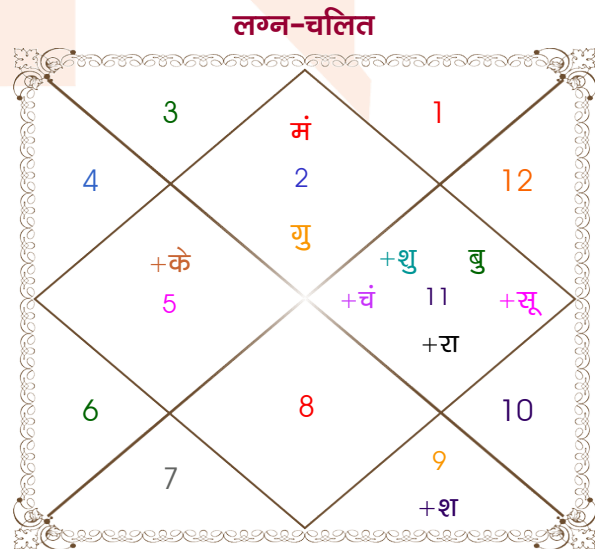

Boy

Girl

Model: Web-FreeMatching

Order No: 121511804

पुल्लिंग : _____ लिंग _____ : स्त्रीलिंग
 08/03/1988 : _____ जन्म तिथि _____ : 08/03/1989
 मंगलवार : _____ दिन _____ : बुधवार
 घंटे 10:06:00 : _____ जन्म समय _____ : 10:06:00 घंटे
 घटी 08:37:31 : _____ जन्म समय(घटी) _____ : 08:36:51 घटी
 India : _____ देश _____ : India
 Delhi : _____ स्थान _____ : Delhi
 28:39:00 उत्तर : _____ अक्षांश _____ : 28:39:00 उत्तर
 77:13:00 पूर्व : _____ रेखांश _____ : 77:13:00 पूर्व
 82:30:00 पूर्व : _____ मध्य रेखांश _____ : 82:30:00 पूर्व
 घंटे -00:21:08 : _____ स्थानिक संस्कार _____ : -00:21:08 घंटे
 घंटे 00:00:00 : _____ ग्रीष्म संस्कार _____ : 00:00:00 घंटे
 06:38:59 : _____ सूर्योदय _____ : 06:39:15
 18:25:14 : _____ सूर्यास्त _____ : 18:25:05
 23:41:33 : _____ चित्रपक्षीय अयनांश _____ : 23:42:29

विंशोत्तरी राहु 7वर्ष 1मा 10दि शनि		अंश	राशि	ग्रह	राशि	अंश	विंशोत्तरी गुरु 4वर्ष 0मा 18दि बुध	
		01:54:26	वृष	लग्न	वृष	01:37:18		
		24:08:05	कुंभ	सूर्य	कुंभ	23:52:46		
		14:43:56	तुला	चंद्र	कुंभ	29:57:28		
		16:15:49	धनु	मंगल	वृष	04:21:43		
शनि	21/04/2014	26:46:37	मक	बुध	कुंभ	02:23:08	बुध	23/08/2014
बुध	29/12/2016	06:12:39	मेष	गुरु	वृष	05:52:18	केतु	20/08/2015
केतु	07/02/2018	08:16:44	मेष	शुक्र	कुंभ	16:53:01	शुक्र	20/06/2018
शुक्र	09/04/2021	07:55:35	धनु	शनि	धनु	18:33:10	सूर्य	26/04/2019
सूर्य	22/03/2022	29:23:07	कुंभ	राहु व	कुंभ	11:11:09	चन्द्र	25/09/2020
चन्द्र	21/10/2023	29:23:07	सिंह	केतु व	सिंह	11:11:09	मंगल	22/09/2021
मंगल	29/11/2024	07:01:29	धनु	हर्ष	धनु	11:10:55	राहु	10/04/2024
राहु	06/10/2027	16:10:38	धनु	नेप	धनु	18:18:18	गुरु	17/07/2026
गुरु	18/04/2030	18:44:34	तुला व	प्लूटो व	तुला	21:22:00	शनि	26/03/2029