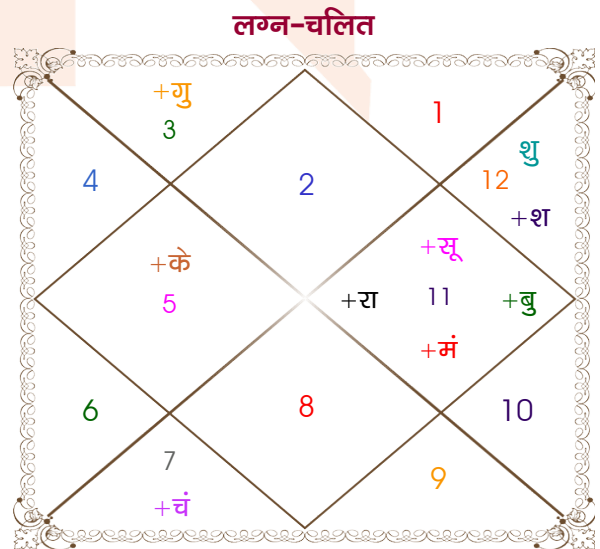

Boy

Girl

Model: Web-FreeMatching

Order No: 121511803

पुल्लिंग :	लिंग	: स्त्रीलिंग
08/03/2026 :	जन्म तिथि	: 08/03/2026
रविवार :	दिन	: रविवार
घंटे 10:06:00 :	जन्म समय	: 10:06:00 घंटे
घटी 08:36:58 :	जन्म समय(घटी)	: 08:36:58 घटी
India :	देश	: India
Delhi :	स्थान	: Delhi
28:39:00 उत्तर :	अक्षांश	: 28:39:00 उत्तर
77:13:00 पूर्व :	रेखांश	: 77:13:00 पूर्व
82:30:00 पूर्व :	मध्य रेखांश	: 82:30:00 पूर्व
घंटे -00:21:08 :	स्थानिक संस्कार	: -00:21:08 घंटे
घंटे 00:00:00 :	ग्रीष्म संस्कार	: 00:00:00 घंटे
06:39:12 :	सूर्योदय	: 06:39:12
18:25:07 :	सूर्यास्त	: 18:25:07
24:13:29 :	चित्रपक्षीय अयनांश	: 24:13:29

विंशोत्तरी	अंश	राशि	ग्रह	राशि	अंश	विंशोत्तरी
राहु 2वर्ष 3मा 29दि	01:08:41	वृष	लग्न	वृष	01:08:41	राहु 2वर्ष 3मा 29दि
राहु	23:23:12	कुंभ	सूर्य	कुंभ	23:23:12	राहु
08/03/2026	18:16:26	तुला	चंद्र	तुला	18:16:26	08/03/2026
06/07/2028	10:11:08	कुंभ	मंगल	कुंभ	10:11:08	06/07/2028
00/00/0000	21:54:46	कुंभ	व बुध	व कुंभ	21:54:46	00/00/0000
00/00/0000	20:52:37	मिथु	व गुरु	व मिथु	20:52:37	00/00/0000
00/00/0000	07:56:39	मीन	शुक्र	मीन	07:56:39	00/00/0000
00/00/0000	08:22:02	मीन	शनि	मीन	08:22:02	00/00/0000
00/00/0000	14:42:15	कुंभ	व राहु	व कुंभ	14:42:15	00/00/0000
00/00/0000	14:42:15	सिंह	व केतु	व सिंह	14:42:15	00/00/0000
08/03/2026	03:41:01	वृष	हर्ष	वृष	03:41:01	08/03/2026
चन्द्र 18/06/2027	07:04:54	मीन	नेप	मीन	07:04:54	चन्द्र 18/06/2027
मंगल 06/07/2028	10:29:45	मक	प्लूटो	मक	10:29:45	मंगल 06/07/2028