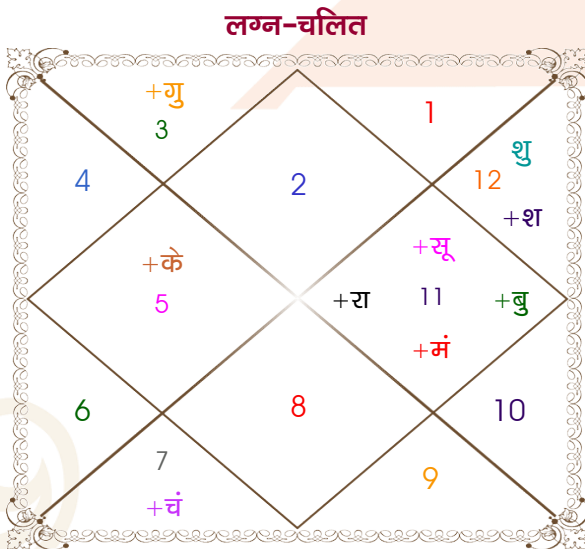

Boy

Girl

Model: Web-FreeMatching

Order No: 121511803

पुल्लिंग :	लिंग	: स्त्रीलिंग
08/03/2026 :	जन्म तिथि	: 08/03/2026
रविवार :	दिन	: रविवार
घंटे 10:06:00 :	जन्म समय	: 10:06:00 घंटे
घटी 08:36:58 :	जन्म समय(घटी)	: 08:36:58 घटी
India :	देश	: India
Delhi :	स्थान	: Delhi
28:39:00 उत्तर :	अक्षांश	: 28:39:00 उत्तर
77:13:00 पूर्व :	रेखांश	: 77:13:00 पूर्व
82:30:00 पूर्व :	मध्य रेखांश	: 82:30:00 पूर्व
घंटे -00:21:08 :	स्थानिक संस्कार	: -00:21:08 घंटे
घंटे 00:00:00 :	ग्रीष्म संस्कार	: 00:00:00 घंटे
06:39:12 :	सूर्योदय	: 06:39:12
18:25:07 :	सूर्यास्त	: 18:25:07
24:13:29 :	चित्रपक्षीय अयनांश	: 24:13:29

विंशोत्तरी	अंश	राशि	ग्रह	राशि	अंश	विंशोत्तरी
राहु 2वर्ष 3मा 29दि	01:08:41	वृष	लग्न	वृष	01:08:41	राहु 2वर्ष 3मा 29दि
राहु	23:23:12	कुंभ	सूर्य	कुंभ	23:23:12	राहु
08/03/2026	18:16:26	तुला	चंद्र	तुला	18:16:26	08/03/2026
06/07/2028	10:11:08	कुंभ	मंगल	कुंभ	10:11:08	06/07/2028
00/00/0000	21:54:46	कुंभ	व बुध	व कुंभ	21:54:46	00/00/0000
00/00/0000	20:52:37	मिथु	व गुरु	व मिथु	20:52:37	00/00/0000
00/00/0000	07:56:39	मीन	शुक्र	मीन	07:56:39	00/00/0000
00/00/0000	08:22:02	मीन	शनि	मीन	08:22:02	00/00/0000
00/00/0000	14:42:15	कुंभ	व राहु	व कुंभ	14:42:15	00/00/0000
00/00/0000	14:42:15	सिंह	व केतु	व सिंह	14:42:15	00/00/0000
08/03/2026	03:41:01	वृष	हर्ष	वृष	03:41:01	08/03/2026
चन्द्र 18/06/2027	07:04:54	मीन	नेप	मीन	07:04:54	चन्द्र 18/06/2027
मंगल 06/07/2028	10:29:45	मक	प्लूटो	मक	10:29:45	मंगल 06/07/2028