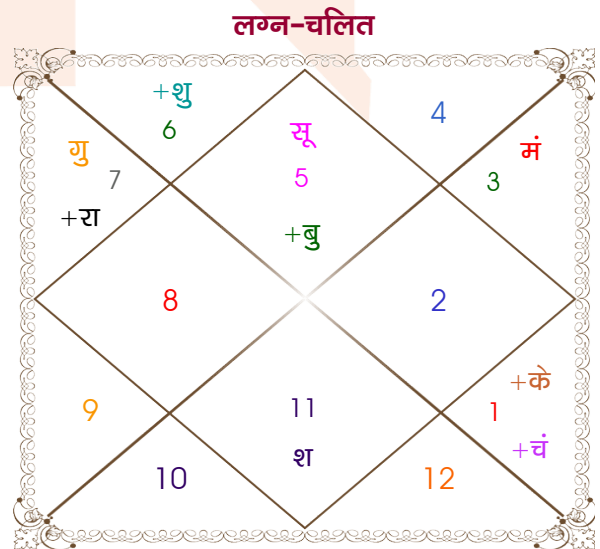

Ravish

Kriti

Model: Web-FreeMatching

Order No: 121511602

पुल्लिंग : _____ लिंग _____ : स्त्रीलिंग
 31/12/1989 : _____ जन्म तिथि _____ : 27-28/08/1994
 रविवार : _____ दिन _____ : शनि-रविवार
 घंटे 23:45:00 : _____ जन्म समय _____ : 05:12:00 घंटे
 घटी 42:38:36 : _____ जन्म समय(घटी) _____ : 58:34:03 घटी
 India : _____ देश _____ : India
 Bhilai : _____ स्थान _____ : Abhanpur
 21:13:00 उत्तर : _____ अक्षांश _____ : 21:05:00 उत्तर
 81:26:00 पूर्व : _____ रेखांश _____ : 81:46:00 पूर्व
 82:30:00 पूर्व : _____ मध्य रेखांश _____ : 82:30:00 पूर्व
 घंटे -00:04:16 : _____ स्थानिक संस्कार _____ : -00:02:56 घंटे
 घंटे 00:00:00 : _____ ग्रीष्म संस्कार _____ : 00:00:00 घंटे
 06:41:33 : _____ सूर्योदय _____ : 05:45:09
 17:32:26 : _____ सूर्यास्त _____ : 18:23:31
 23:43:14 : _____ चित्रपक्षीय अयनांश _____ : 23:47:10

विंशोत्तरी मंगल 3वर्ष 8मा 8दि गुरु 10/09/2011 10/09/2027	अंश	राशि	ग्रह	राशि	अंश	विंशोत्तरी शुक्र 0वर्ष 0मा 4दि राहु 01/09/2017 01/09/2035
गुरु	28/10/2013	28/10/2013	28/10/2013	28/10/2013	28/10/2013	राहु
शनि	10/05/2016	11:15:15	कन्या	सिंह	02:14:59	गुरु
बुध	16/08/2018	16:20:23	धनु	सिंह	10:40:24	शनि
केतु	23/07/2019	29:38:20	मक	मेष	26:39:33	बुध
शुक्र	23/03/2022	15:45:33	वृश्चि	मिथु	13:26:46	केतु
सूर्य	09/01/2023	02:06:58	मक व	सिंह	24:23:42	शुक्र
चन्द्र	10/05/2024	11:31:40	मिथु व	तुला	15:25:18	सूर्य
मंगल	16/04/2025	12:35:10	मक व	कन्या	26:38:17	चन्द्र
राहु	10/09/2027	21:50:58	धनु	कुंभ	15:34:58	मंगल
		23:08:06	मक	तुला	23:52:37	
		23:08:06	कर्क	मेष	23:52:37	
		12:01:14	धनु	धनु	29:05:28	
		18:17:22	धनु	धनु	27:07:09	
		23:21:08	तुला	वृश्चि	01:37:52	
			प्लूटो			