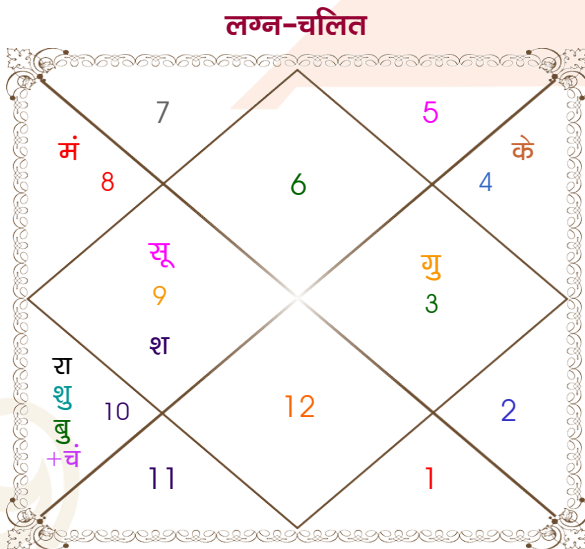

Ravish

Kriti

Model: Web-FreeMatching

Order No: 121511602

पुल्लिंग : _____ लिंग _____ : स्त्रीलिंग
 31/12/1989 : _____ जन्म तिथि _____ : 27-28/08/1994
 रविवार : _____ दिन _____ : शनि-रविवार
 घंटे 23:45:00 : _____ जन्म समय _____ : 05:12:00 घंटे
 घटी 42:38:36 : _____ जन्म समय(घटी) _____ : 58:34:03 घटी
 India : _____ देश _____ : India
 Bhilai : _____ स्थान _____ : Abhanpur
 21:13:00 उत्तर : _____ अक्षांश _____ : 21:05:00 उत्तर
 81:26:00 पूर्व : _____ रेखांश _____ : 81:46:00 पूर्व
 82:30:00 पूर्व : _____ मध्य रेखांश _____ : 82:30:00 पूर्व
 घंटे -00:04:16 : _____ स्थानिक संस्कार _____ : -00:02:56 घंटे
 घंटे 00:00:00 : _____ ग्रीष्म संस्कार _____ : 00:00:00 घंटे
 06:41:33 : _____ सूर्योदय _____ : 05:45:09
 17:32:26 : _____ सूर्यास्त _____ : 18:23:31
 23:43:14 : _____ चित्रपक्षीय अयनांश _____ : 23:47:10

विंशोत्तरी मंगल 3वर्ष 8मा 8दि गुरु 10/09/2011 10/09/2027	अंश	राशि	ग्रह	राशि	अंश	विंशोत्तरी शुक्र 0वर्ष 0मा 4दि राहु 01/09/2017 01/09/2035
गुरु	28/10/2013	28/10/2013	28/10/2013	28/10/2013	28/10/2013	राहु
शनि	10/05/2016	11:15:15	कन्या	सिंह	02:14:59	गुरु
बुध	16/08/2018	16:20:23	धनु	सिंह	10:40:24	शनि
केतु	23/07/2019	29:38:20	मक	मेष	26:39:33	बुध
शुक्र	23/03/2022	15:45:33	वृश्चि	मिथु	13:26:46	केतु
सूर्य	09/01/2023	02:06:58	मक व	सिंह	24:23:42	शुक्र
चन्द्र	10/05/2024	11:31:40	मिथु व	तुला	15:25:18	सूर्य
मंगल	16/04/2025	12:35:10	मक व	कन्या	26:38:17	चन्द्र
राहु	10/09/2027	21:50:58	धनु	कुंभ	15:34:58	मंगल
		23:08:06	मक	तुला	23:52:37	
		23:08:06	कर्क	मेष	23:52:37	
		12:01:14	धनु	धनु	29:05:28	
		18:17:22	धनु	धनु	27:07:09	
		23:21:08	तुला	वृश्चि	01:37:52	
			प्लूटो			