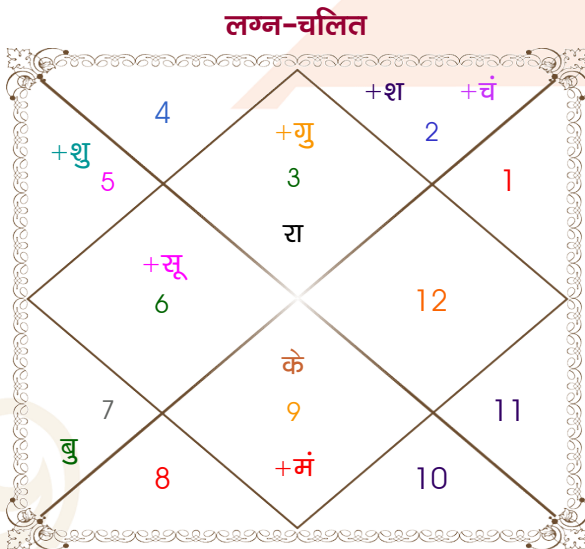

Tannu Sharma

Model: Web-FreeMatching

Order No: 121511402

पुल्लिंग :	लिंग	: स्त्रीलिंग
07/10/2001 :	जन्म तिथि	: 07/07/2003
रविवार :	दिन	: सोमवार
घंटे 22:15:00 :	जन्म समय	: 15:35:00 घंटे
घटी 39:45:26 :	जन्म समय(घटी)	: 25:09:30 घटी
India :	देश	: India
Julana :	स्थान	: Safidaun
29:08:00 उत्तर :	अक्षांश	: 29:25:00 उत्तर
76:25:00 पूर्व :	रेखांश	: 76:40:00 पूर्व
82:30:00 पूर्व :	मध्य रेखांश	: 82:30:00 पूर्व
घंटे -00:24:20 :	स्थानिक संस्कार	: -00:23:20 घंटे
घंटे 00:00:00 :	ग्रीष्म संस्कार	: 00:00:00 घंटे
06:20:49 :	सूर्योदय	: 05:29:32
18:03:11 :	सूर्यास्त	: 19:26:31
23:52:36 :	चित्रपक्षीय अयनांश	: 23:54:08

## अष्टकूट गुण सारिणी

कूट	वर	कन्या	अंक	प्राप्त	दोष	क्षेत्र
वर्ण	वैश्य	वैश्य	1	1.00	--	जातीय कर्म
वश्य	चतुष्पाद	मानव	2	1.00	--	स्वभाव
तारा	अतिमित्र	सम्पत	3	3.00	--	भाग्य
योनि	सर्प	व्याघ्र	4	2.00	--	यौन विचार
मैत्री	शुक्र	बुध	5	5.00	--	आपसी सम्बन्ध
गण	मनुष्य	राक्षस	6	0.00	हाँ	सामाजिकता
भकूट	वृष	कन्या	7	0.00	हाँ	जीवन शैली
नाड़ी	अन्त्य	मध्य	8	8.00	--	स्वास्थ्य/संतान
<b>कुल :</b>			<b>36</b>	<b>20.00</b>		