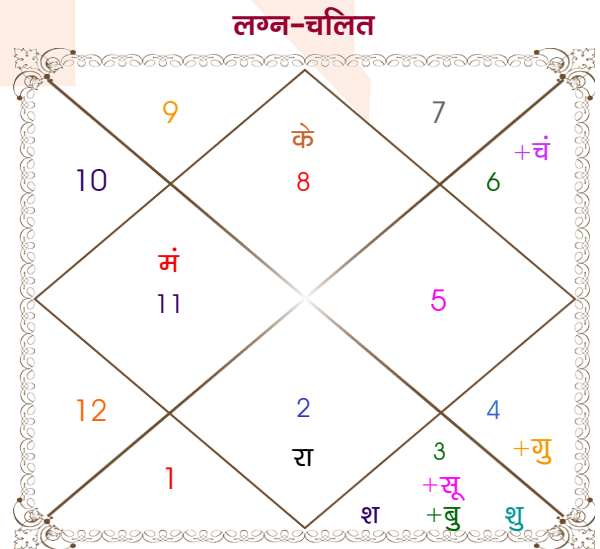

Tannu Sharma

Model: Web-FreeMatching

Order No: 121511402

पुल्लिंग :	लिंग	: स्त्रीलिंग
07/10/2001 :	जन्म तिथि	: 07/07/2003
रविवार :	दिन	: सोमवार
घंटे 22:15:00 :	जन्म समय	: 15:35:00 घंटे
घटी 39:45:26 :	जन्म समय(घटी)	: 25:09:30 घटी
India :	देश	: India
Julana :	स्थान	: Safidaun
29:08:00 उत्तर :	अक्षांश	: 29:25:00 उत्तर
76:25:00 पूर्व :	रेखांश	: 76:40:00 पूर्व
82:30:00 पूर्व :	मध्य रेखांश	: 82:30:00 पूर्व
घंटे -00:24:20 :	स्थानिक संस्कार	: -00:23:20 घंटे
घंटे 00:00:00 :	ग्रीष्म संस्कार	: 00:00:00 घंटे
06:20:49 :	सूर्योदय	: 05:29:32
18:03:11 :	सूर्यास्त	: 19:26:31
23:52:36 :	चित्रपक्षीय अयनांश	: 23:54:08

## अष्टकूट गुण सारिणी

कूट	वर	कन्या	अंक	प्राप्त	दोष	क्षेत्र
वर्ण	वैश्य	वैश्य	1	1.00	--	जातीय कर्म
वश्य	चतुष्पाद	मानव	2	1.00	--	स्वभाव
तारा	अतिमित्र	सम्पत	3	3.00	--	भाग्य
योनि	सर्प	व्याघ्र	4	2.00	--	यौन विचार
मैत्री	शुक्र	बुध	5	5.00	--	आपसी सम्बन्ध
गण	मनुष्य	राक्षस	6	0.00	हाँ	सामाजिकता
भकूट	वृष	कन्या	7	0.00	हाँ	जीवन शैली
नाड़ी	अन्त्य	मध्य	8	8.00	--	स्वास्थ्य/संतान
<b>कुल :</b>			<b>36</b>	<b>20.00</b>		