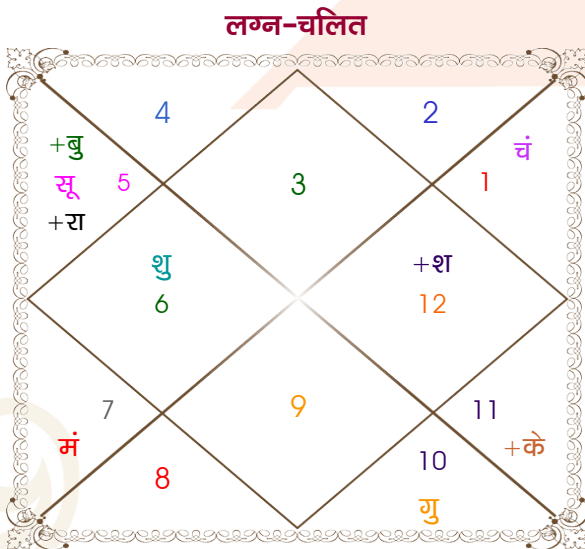

Rishi jain

Anmol Jain

Model: Web-FreeMatching

Order No: 121511005

पुल्लिंग : _____ लिंग _____ : स्त्रीलिंग
 23-24/08/1997 : _____ जन्म तिथि _____ : 23-24/10/1998
 शनि-रविवार : _____ दिन _____ : शुक्र-शनिवार
 घंटे 02:00:00 : _____ जन्म समय _____ : 04:45:00 घंटे
 घटी 49:45:02 : _____ जन्म समय(घटी) _____ : 55:46:11 घटी
 India : _____ देश _____ : India
 Indore : _____ स्थान _____ : Gwalior
 22:42:00 उत्तर : _____ अक्षांश _____ : 26:12:00 उत्तर
 75:54:00 पूर्व : _____ रेखांश _____ : 78:09:00 पूर्व
 82:30:00 पूर्व : _____ मध्य रेखांश _____ : 82:30:00 पूर्व
 घंटे -00:26:24 : _____ स्थानिक संस्कार _____ : -00:17:24 घंटे
 घंटे 00:00:00 : _____ ग्रीष्म संस्कार _____ : 00:00:00 घंटे
 06:05:59 : _____ सूर्योदय _____ : 06:20:47
 18:51:38 : _____ सूर्यास्त _____ : 17:42:35
 23:49:25 : _____ चित्रपक्षीय अयनांश _____ : 23:50:15

विंशोत्तरी शुक्र 8वर्ष 3मा 9दि मंगल		अंश	राशि	ग्रह	राशि	अंश	विंशोत्तरी शनि 2वर्ष 2मा 17दि शुक्र	
	02/12/2021	11:38:44	मिथु	लग्न	कन्या	14:17:58		
	02/12/2028	06:54:23	सिंह	सूर्य	तुला	06:30:21		
		21:09:00	मेष	चंद्र	वृश्चि	15:06:44		10/01/2025
		12:05:56	तुला	मंगल	सिंह	16:07:35		10/01/2045
मंगल	30/04/2022	20:41:14	सिंह व	बुध	तुला	24:04:58	शुक्र	11/05/2028
राहु	19/05/2023	21:21:28	मक व	गुरु व	कुंभ	25:02:14	सूर्य	11/05/2029
गुरु	24/04/2024	13:35:14	कन्या	शुक्र	तुला	04:55:02	चन्द्र	10/01/2031
शनि	02/06/2025	26:07:17	मीन व	शनि व	मेष	06:18:26	मंगल	11/03/2032
बुध	31/05/2026	26:02:24	सिंह	राहु व	सिंह	05:27:45	राहु	12/03/2035
केतु	27/10/2026	26:02:24	कुंभ	केतु व	कुंभ	05:27:45	गुरु	10/11/2037
शुक्र	27/12/2027	11:54:52	मक व	हर्ष	मक	14:59:00	शनि	10/01/2041
सूर्य	03/05/2028	03:53:53	मक व	नेप	मक	05:35:22	बुध	11/11/2043
चन्द्र	02/12/2028	09:02:05	वृश्चि	प्लूटो	वृश्चि	12:41:37	केतु	10/01/2045