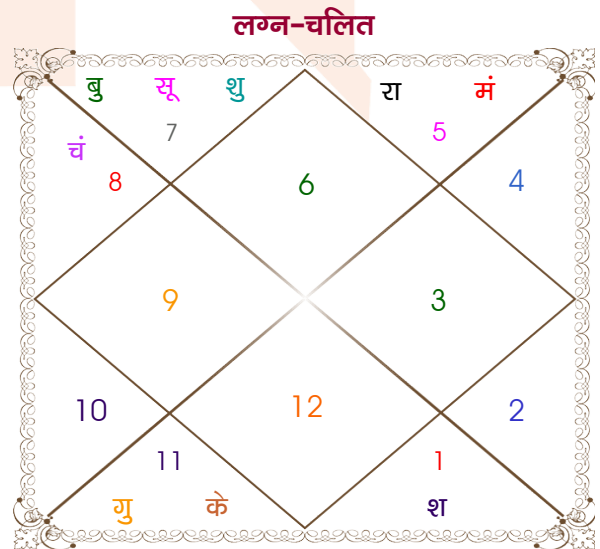

Rishi jain

Anmol Jain

Model: Web-FreeMatching

Order No: 121511005

पुल्लिंग : _____ लिंग _____ : स्त्रीलिंग
 23-24/08/1997 : _____ जन्म तिथि _____ : 23-24/10/1998
 शनि-रविवार : _____ दिन _____ : शुक्र-शनिवार
 घंटे 02:00:00 : _____ जन्म समय _____ : 04:45:00 घंटे
 घटी 49:45:02 : _____ जन्म समय(घटी) _____ : 55:46:11 घटी
 India : _____ देश _____ : India
 Indore : _____ स्थान _____ : Gwalior
 22:42:00 उत्तर : _____ अक्षांश _____ : 26:12:00 उत्तर
 75:54:00 पूर्व : _____ रेखांश _____ : 78:09:00 पूर्व
 82:30:00 पूर्व : _____ मध्य रेखांश _____ : 82:30:00 पूर्व
 घंटे -00:26:24 : _____ स्थानिक संस्कार _____ : -00:17:24 घंटे
 घंटे 00:00:00 : _____ ग्रीष्म संस्कार _____ : 00:00:00 घंटे
 06:05:59 : _____ सूर्योदय _____ : 06:20:47
 18:51:38 : _____ सूर्यास्त _____ : 17:42:35
 23:49:25 : _____ चित्रपक्षीय अयनांश _____ : 23:50:15

विंशोत्तरी शुक्र 8वर्ष 3मा 9दि मंगल		अंश	राशि	ग्रह	राशि	अंश	विंशोत्तरी शनि 2वर्ष 2मा 17दि शुक्र	
	02/12/2021	11:38:44	मिथु	लग्न	कन्या	14:17:58		
	02/12/2028	06:54:23	सिंह	सूर्य	तुला	06:30:21		
		21:09:00	मेष	चंद्र	वृश्चि	15:06:44		10/01/2025
		12:05:56	तुला	मंगल	सिंह	16:07:35		10/01/2045
मंगल	30/04/2022	20:41:14	सिंह व	बुध	तुला	24:04:58	शुक्र	11/05/2028
राहु	19/05/2023	21:21:28	मक व	गुरु व	कुंभ	25:02:14	सूर्य	11/05/2029
गुरु	24/04/2024	13:35:14	कन्या	शुक्र	तुला	04:55:02	चन्द्र	10/01/2031
शनि	02/06/2025	26:07:17	मीन व	शनि व	मेष	06:18:26	मंगल	11/03/2032
बुध	31/05/2026	26:02:24	सिंह	राहु व	सिंह	05:27:45	राहु	12/03/2035
केतु	27/10/2026	26:02:24	कुंभ	केतु व	कुंभ	05:27:45	गुरु	10/11/2037
शुक्र	27/12/2027	11:54:52	मक व	हर्ष	मक	14:59:00	शनि	10/01/2041
सूर्य	03/05/2028	03:53:53	मक व	नेप	मक	05:35:22	बुध	11/11/2043
चन्द्र	02/12/2028	09:02:05	वृश्चि	प्लूटो	वृश्चि	12:41:37	केतु	10/01/2045