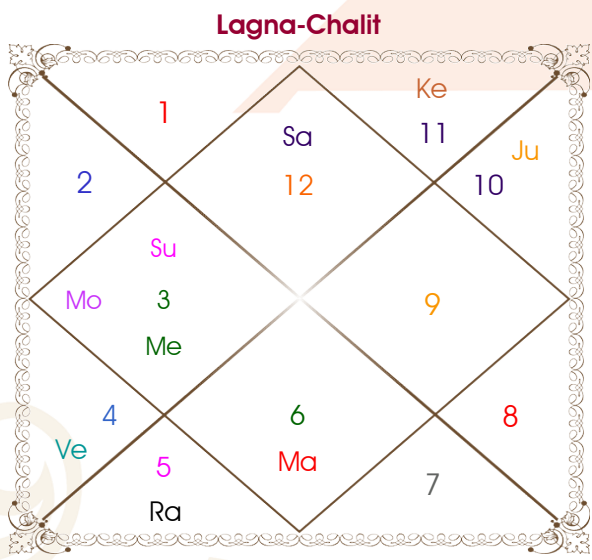

Kartik Singla

Aditi Bansal

Model: Web-FreeMatching

Order No: 121511003

Male : _____ Sex _____ : Female
 4-05/07/1997 : _____ Date of Birth _____ : 18/10/1997
 Fri-Saturday : _____ Day _____ : Saturday
 Hour 00:30:00 : _____ Time of Birth _____ : 14:45:00 Hour
 Ghati 47:39:05 : _____ Time of Birth(Ghati) _____ : 20:46:20 Ghati
 India : _____ Country _____ : India
 Kurukshetra : _____ City _____ : Kurukshetra
 29:59:00 North : _____ Latitude _____ : 29:59:00 North
 76:51:00 East : _____ Longitude _____ : 76:51:00 East
 82:30:00 East : _____ Zone _____ : 82:30:00 East
 Hour -00:22:36 : _____ Loc Time Corr _____ : -00:22:36 Hour
 Hour 00:00:00 : _____ War Time Corr _____ : 00:00:00 Hour
 05:26:22 : _____ Sunrise _____ : 06:26:27
 19:27:17 : _____ Sunset _____ : 17:48:48
 23:49:19 : _____ Lahiri Ayanamsa _____ : 23:49:29

Vimshottari Rahu 1Y 1M 16D		Degree	Sign	Pln	Sign	Degree	Vimshottari Sun 3Y 7M 24D	
Saturn		27:13:48	Pis	Asc	Cap	27:51:35	Rahu	
21/08/2014		18:59:58	Gem	Sun	Lib	01:12:16	13/06/2018	
21/08/2033		19:09:50	Gem	Mon	Tau	01:53:06	13/06/2036	
Saturn	24/08/2017	13:24:06	Vir	Mar	Sco	20:01:46	Rahu	23/02/2021
Mercury	03/05/2020	29:27:28	Gem	Mer	Lib	04:19:27	Jupiter	20/07/2023
Ketu	12/06/2021	27:09:35	Cap R	Jup	Cap	18:26:22	Saturn	26/05/2026
Venus	11/08/2024	13:29:08	Can	Ven	Sco	17:15:01	Mercury	12/12/2028
Sun	24/07/2025	25:52:45	Pis	Sat R	Pis	22:26:20	Ketu	31/12/2029
Moon	23/02/2027	28:25:01	Leo R	Rah R	Leo	25:26:08	Venus	31/12/2032
Mars	02/04/2028	28:25:01	Aqu R	Ket R	Aqu	25:26:08	Sun	24/11/2033
Rahu	07/02/2031	13:49:56	Cap R	Ura	Cap	10:55:06	Moon	26/05/2035
Jupiter	21/08/2033	05:11:08	Cap R	Nep	Cap	03:22:46	Mars	13/06/2036
		09:24:44	Sco R	Plu	Sco	10:09:11		