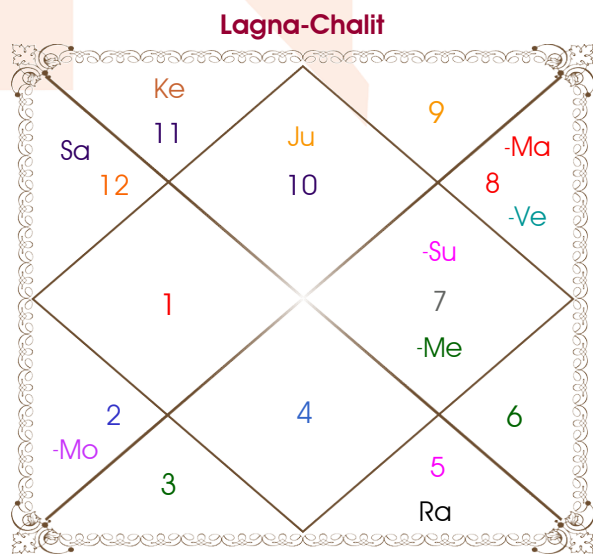

Kartik Singla

Aditi Bansal

Model: Web-FreeMatching

Order No: 121511003

Male : _____ Sex _____ : Female
 4-05/07/1997 : _____ Date of Birth _____ : 18/10/1997
 Fri-Saturday : _____ Day _____ : Saturday
 Hour 00:30:00 : _____ Time of Birth _____ : 14:45:00 Hour
 Ghati 47:39:05 : _____ Time of Birth(Ghati) _____ : 20:46:20 Ghati
 India : _____ Country _____ : India
 Kurukshetra : _____ City _____ : Kurukshetra
 29:59:00 North : _____ Latitude _____ : 29:59:00 North
 76:51:00 East : _____ Longitude _____ : 76:51:00 East
 82:30:00 East : _____ Zone _____ : 82:30:00 East
 Hour -00:22:36 : _____ Loc Time Corr _____ : -00:22:36 Hour
 Hour 00:00:00 : _____ War Time Corr _____ : 00:00:00 Hour
 05:26:22 : _____ Sunrise _____ : 06:26:27
 19:27:17 : _____ Sunset _____ : 17:48:48
 23:49:19 : _____ Lahiri Ayanamsa _____ : 23:49:29

Vimshottari Rahu 1Y 1M 16D		Degree	Sign	Pln	Sign	Degree	Vimshottari Sun 3Y 7M 24D	
Saturn		27:13:48	Pis	Asc	Cap	27:51:35	Rahu	
21/08/2014		18:59:58	Gem	Sun	Lib	01:12:16	13/06/2018	
21/08/2033		19:09:50	Gem	Mon	Tau	01:53:06	13/06/2036	
Saturn	24/08/2017	13:24:06	Vir	Mar	Sco	20:01:46	Rahu	23/02/2021
Mercury	03/05/2020	29:27:28	Gem	Mer	Lib	04:19:27	Jupiter	20/07/2023
Ketu	12/06/2021	27:09:35	Cap R	Jup	Cap	18:26:22	Saturn	26/05/2026
Venus	11/08/2024	13:29:08	Can	Ven	Sco	17:15:01	Mercury	12/12/2028
Sun	24/07/2025	25:52:45	Pis	Sat R	Pis	22:26:20	Ketu	31/12/2029
Moon	23/02/2027	28:25:01	Leo R	Rah R	Leo	25:26:08	Venus	31/12/2032
Mars	02/04/2028	28:25:01	Aqu R	Ket R	Aqu	25:26:08	Sun	24/11/2033
Rahu	07/02/2031	13:49:56	Cap R	Ura	Cap	10:55:06	Moon	26/05/2035
Jupiter	21/08/2033	05:11:08	Cap R	Nep	Cap	03:22:46	Mars	13/06/2036
		09:24:44	Sco R	Plu	Sco	10:09:11		