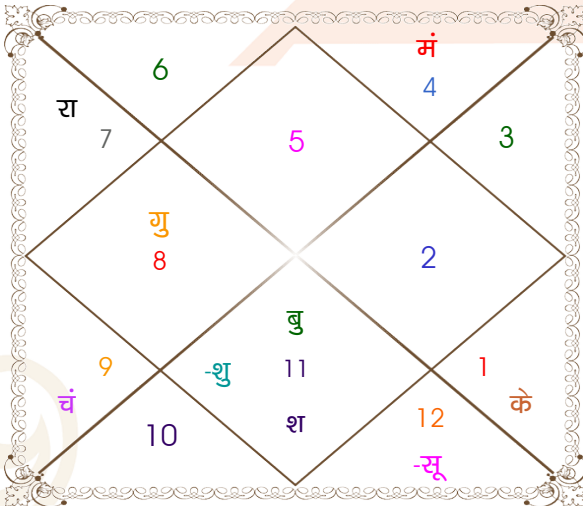

विंशोत्तरी
शुक्र 12वर्ष 10मा 25दि
मंगल
17/02/2024
17/02/2031

मंगल	15/07/2024
राहु	03/08/2025
गुरु	10/07/2026
शनि	19/08/2027
बुध	15/08/2028
केतु	11/01/2029
शुक्र	13/03/2030
सूर्य	19/07/2030
चन्द्र	17/02/2031

अंश	राशि	ग्रह	राशि	अंश
25:51:20	सिंह	लग्न	मिथु	28:37:16
09:34:41	मीन	सूर्य	तुला	07:33:10
18:03:51	धनु	चंद्र	कुंभ	04:22:13
19:22:20	कर्क	मंगल	तुला	25:14:19
20:53:52	कुंभ	बुध	तुला	28:38:29
21:29:21	वृश्चि	गुरु	तुला	02:39:00
01:45:16	कुंभ	शुक्र	कन्या	17:03:36
23:27:44	कुंभ	शनि	मक	29:52:08
12:16:05	तुला	राहु	वृश्चि	09:46:36
12:16:05	मेष	केतु	वृष	09:46:36
05:57:40	मक	हर्ष	धनु	24:46:02
01:25:58	मक	नेप	धनु	24:46:06
06:41:39	वृश्चि	प्लूटो	वृश्चि	00:42:35

विंशोत्तरी
मंगल 1वर्ष 2मा 14दि
गुरु
07/01/2013
07/01/2029

गुरु	26/02/2015
शनि	08/09/2017
बुध	15/12/2019
केतु	20/11/2020
शुक्र	22/07/2023
सूर्य	09/05/2024
चन्द्र	08/09/2025
मंगल	15/08/2026
राहु	07/01/2029

लग्न-चलित