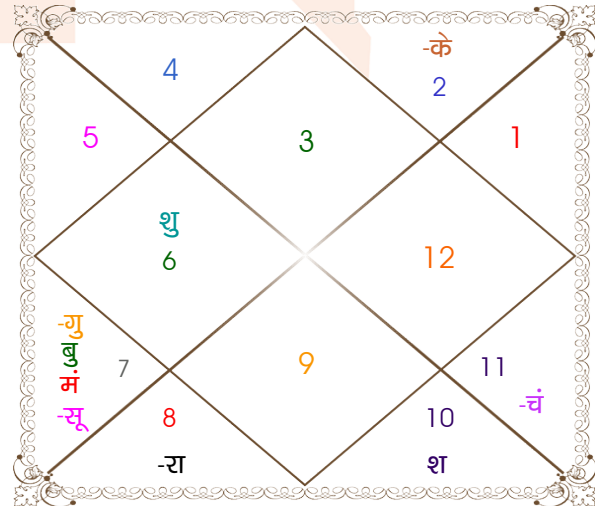

पुल्लिंग : _____ लिंग _____ : स्त्रीलिंग
24/03/1995 : _____ जन्म तिथि _____ : 24/10/1993
शुक्रवार : _____ दिन _____ : रविवार
घंटे 17:16:50 : _____ जन्म समय _____ : 23:06:00 घंटे
घटी 27:49:15 : _____ जन्म समय(घटी) _____ : 42:20:31 घटी
India : _____ देश _____ : India
Katni : _____ स्थान _____ : Betul
23:47:00 उत्तर : _____ अक्षांश _____ : 21:55:00 उत्तर
80:29:00 पूर्व : _____ रेखांश _____ : 77:54:00 पूर्व
82:30:00 पूर्व : _____ मध्य रेखांश _____ : 82:30:00 पूर्व
घंटे -00:08:04 : _____ स्थानिक संस्कार _____ : -00:18:24 घंटे
घंटे 00:00:00 : _____ ग्रीष्म संस्कार _____ : 00:00:00 घंटे
06:09:07 : _____ सूर्योदय _____ : 06:18:21
18:20:20 : _____ सूर्यास्त _____ : 17:46:46
23:47:36 : _____ चित्रपक्षीय अयनांश _____ : 23:46:29

विंशोत्तरी
शुक्र 12वर्ष 10मा 25दि
मंगल
17/02/2024
17/02/2031

मंगल	15/07/2024
राहु	03/08/2025
गुरु	10/07/2026
शनि	19/08/2027
बुध	15/08/2028
केतु	11/01/2029
शुक्र	13/03/2030
सूर्य	19/07/2030
चन्द्र	17/02/2031

अंश	राशि	ग्रह	राशि	अंश
25:51:20	सिंह	लग्न	मिथु	28:37:16
09:34:41	मीन	सूर्य	तुला	07:33:10
18:03:51	धनु	चंद्र	कुंभ	04:22:13
19:22:20	कर्क	मंगल	तुला	25:14:19
20:53:52	कुंभ	बुध	तुला	28:38:29
21:29:21	वृश्चि	गुरु	तुला	02:39:00
01:45:16	कुंभ	शुक्र	कन्या	17:03:36
23:27:44	कुंभ	शनि	मक	29:52:08
12:16:05	तुला	राहु	वृश्चि	09:46:36
12:16:05	मेष	केतु	वृष	09:46:36
05:57:40	मक	हर्ष	धनु	24:46:02
01:25:58	मक	नेप	धनु	24:46:06
06:41:39	वृश्चि	प्लूटो	वृश्चि	00:42:35

विंशोत्तरी
मंगल 1वर्ष 2मा 14दि
गुरु
07/01/2013
07/01/2029

गुरु	26/02/2015
शनि	08/09/2017
बुध	15/12/2019
केतु	20/11/2020
शुक्र	22/07/2023
सूर्य	09/05/2024
चन्द्र	08/09/2025
मंगल	15/08/2026
राहु	07/01/2029

लग्न-चलित

लग्न-चलित