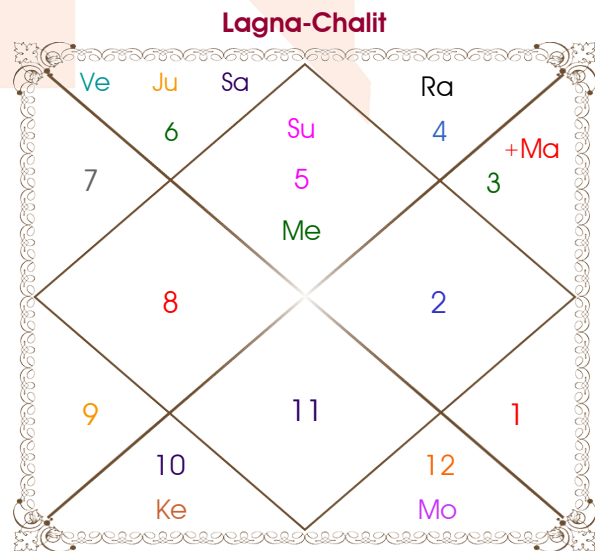

Badal

Dina

Model: Web-FreeMatching

Order No: 121510502

Male : _____ Sex _____ : Female
 7-08/01/1978 : _____ Date of Birth _____ : 17-18/08/1981
 Sat-Sunday : _____ Day _____ : Tuesday
 Hour 01:44:00 : _____ Time of Birth _____ : 07:45:00 Hour
 Ghati 45:03:57 : _____ Time of Birth(Ghati) _____ : 06:34:39 Ghati
 Canada : _____ Country _____ : Portugal
 Ottawa : _____ City _____ : Portugal
 45:27:00 North : _____ Latitude _____ : 39:04:00 North
 75:42:00 West : _____ Longitude _____ : 08:14:00 West
 75:00:00 West : _____ Zone _____ : 00:00:00 West
 Hour -00:02:48 : _____ Loc Time Corr _____ : -00:32:56 Hour
 Hour 00:00:00 : _____ War Time Corr _____ : -01:00:00 Hour
 07:42:25 : _____ Sunrise _____ : 06:48:45
 16:37:17 : _____ Sunset _____ : 20:24:02
 23:33:04 : _____ Lahiri Ayanamsa _____ : 23:35:48

Vimshottari Ketu 0Y 11M 29D		Degree	Sign	Pln	Sign	Degree	Vimshottari Saturn 17Y 2M 3D	
Rahu		08:39:55	Lib	Asc	Leo	11:56:58	Venus	
07/01/2022		24:05:00	Sag	Sun	Leo	01:38:03	21/10/2022	
07/01/2040		11:25:56	Sag	Mon	Pis	04:36:50	21/10/2042	
Rahu	19/09/2024	00:58:27	Sag	Mer	Gem	26:53:23	Venus	19/02/2026
Jupiter	13/02/2027	05:23:23	Gem R	Jup	Vir	15:28:00	Sun	20/02/2027
Saturn	20/12/2029	20:44:26	Sag	Ven	Vir	06:03:22	Moon	20/10/2028
Mercury	08/07/2032	06:17:56	Leo R	Sat	Vir	13:34:41	Mars	21/12/2029
Ketu	27/07/2033	16:15:49	Vir R	Rah R	Can	07:57:43	Rahu	20/12/2032
Venus	26/07/2036	16:15:49	Pis R	Ket R	Cap	07:57:43	Jupiter	21/08/2035
Sun	20/06/2037	22:02:52	Lib	Ura	Sco	02:32:17	Saturn	21/10/2038
Moon	20/12/2038	23:26:31	Sco	Nep R	Sco	28:33:36	Mercury	21/08/2041
Mars	07/01/2040	23:06:37	Vir	Plu	Vir	28:33:36	Ketu	21/10/2042