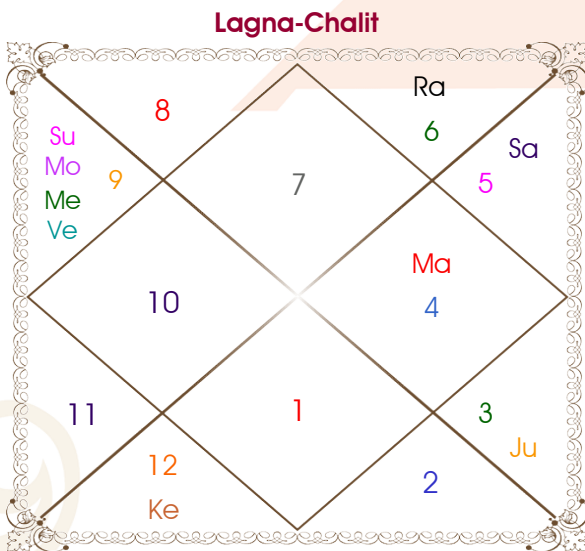

Badal

Dina

Model: Web-FreeMatching

Order No: 121510502

Male : _____ Sex _____ : Female
 7-08/01/1978 : _____ Date of Birth _____ : 17-18/08/1981
 Sat-Sunday : _____ Day _____ : Tuesday
 Hour 01:44:00 : _____ Time of Birth _____ : 07:45:00 Hour
 Ghati 45:03:57 : _____ Time of Birth(Ghati) _____ : 06:34:39 Ghati
 Canada : _____ Country _____ : Portugal
 Ottawa : _____ City _____ : Portugal
 45:27:00 North : _____ Latitude _____ : 39:04:00 North
 75:42:00 West : _____ Longitude _____ : 08:14:00 West
 75:00:00 West : _____ Zone _____ : 00:00:00 West
 Hour -00:02:48 : _____ Loc Time Corr _____ : -00:32:56 Hour
 Hour 00:00:00 : _____ War Time Corr _____ : -01:00:00 Hour
 07:42:25 : _____ Sunrise _____ : 06:48:45
 16:37:17 : _____ Sunset _____ : 20:24:02
 23:33:04 : _____ Lahiri Ayanamsa _____ : 23:35:48

Vimshottari Ketu 0Y 11M 29D		Degree	Sign	Pln	Sign	Degree	Vimshottari Saturn 17Y 2M 3D	
Rahu		08:39:55	Lib	Asc	Leo	11:56:58	Venus	
07/01/2022		24:05:00	Sag	Sun	Leo	01:38:03	21/10/2022	
07/01/2040		11:25:56	Sag	Mon	Pis	04:36:50	21/10/2042	
Rahu	19/09/2024	00:58:27	Sag	Mer	Gem	26:53:23	Venus	19/02/2026
Jupiter	13/02/2027	05:23:23	Gem R	Jup	Vir	15:28:00	Sun	20/02/2027
Saturn	20/12/2029	20:44:26	Sag	Ven	Vir	06:03:22	Moon	20/10/2028
Mercury	08/07/2032	06:17:56	Leo R	Sat	Vir	13:34:41	Mars	21/12/2029
Ketu	27/07/2033	16:15:49	Vir R	Rah R	Can	07:57:43	Rahu	20/12/2032
Venus	26/07/2036	16:15:49	Pis R	Ket R	Cap	07:57:43	Jupiter	21/08/2035
Sun	20/06/2037	22:02:52	Lib	Ura	Sco	02:32:17	Saturn	21/10/2038
Moon	20/12/2038	23:26:31	Sco	Nep R	Sco	28:33:36	Mercury	21/08/2041
Mars	07/01/2040	23:06:37	Vir	Plu	Vir	28:33:36	Ketu	21/10/2042