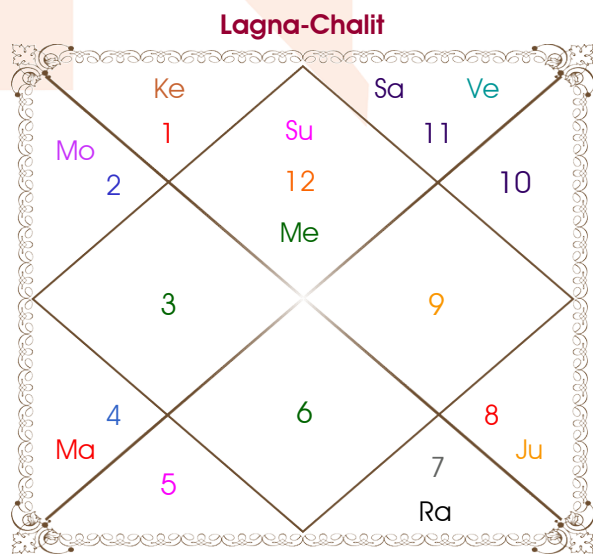

Mr.

Ms.

Model: Web-FreeMatching

Order No: 121509505

Male : _____ Sex _____ : Female
 07/12/1991 : _____ Date of Birth _____ : 4-05/04/1995
 Saturday : _____ Day _____ : Wednesday
 Hour 16:25:00 : _____ Time of Birth _____ : 05:55:00 Hour
 Ghati 23:30:45 : _____ Time of Birth(Ghati) _____ : 59:25:27 Ghati
 India : _____ Country _____ : India
 Delhi : _____ City _____ : Gorakhpur
 28:39:00 North : _____ Latitude _____ : 26:45:00 North
 77:13:00 East : _____ Longitude _____ : 83:23:00 East
 82:30:00 East : _____ Zone _____ : 82:30:00 East
 Hour -00:21:08 : _____ Loc Time Corr _____ : 00:03:32 Hour
 Hour 00:00:00 : _____ War Time Corr _____ : 00:00:00 Hour
 07:00:42 : _____ Sunrise _____ : 05:44:05
 17:24:03 : _____ Sunset _____ : 18:15:04
 23:44:56 : _____ Lahiri Ayanamsa _____ : 23:47:37

Vimshottari Ketu 4Y 2M 5D Moon		Degree	Sign	Pln	Sign	Degree	Vimshottari Moon 5Y 7M 3D Jupiter	
	11/02/2022	06:43:34	Tau	Asc	Pis	23:28:13		07/11/2025
	11/02/2032	21:04:52	Sco	Sun	Pis	20:58:18		07/11/2041
Moon	12/12/2022	05:22:12	Sag	Mon	Tau	15:52:35	Jupiter	26/12/2027
Mars	13/07/2023	12:12:56	Sco	Mar	Can	20:06:58	Saturn	08/07/2030
Rahu	11/01/2025	23:52:29	Sco R	Mer	Pis	11:15:29	Mercury	13/10/2032
Jupiter	13/05/2026	20:00:49	Leo	Jup R	Sco	21:34:14	Ketu	19/09/2033
Saturn	12/12/2027	07:34:59	Lib	Ven	Aqu	15:33:29	Venus	20/05/2036
Mercury	13/05/2029	09:35:09	Cap	Sat	Aqu	24:48:53	Sun	08/03/2037
Ketu	12/12/2029	16:07:28	Sag R	Rah	Lib	11:52:26	Moon	08/07/2038
Venus	13/08/2031	16:07:28	Gem R	Ket	Ari	11:52:26	Mars	14/06/2039
Sun	11/02/2032	18:30:52	Sag	Ura	Cap	06:17:55	Rahu	07/11/2041
		21:34:51	Sag	Nep	Cap	01:36:44		
		27:30:08	Lib	Plu R	Sco	06:31:49		