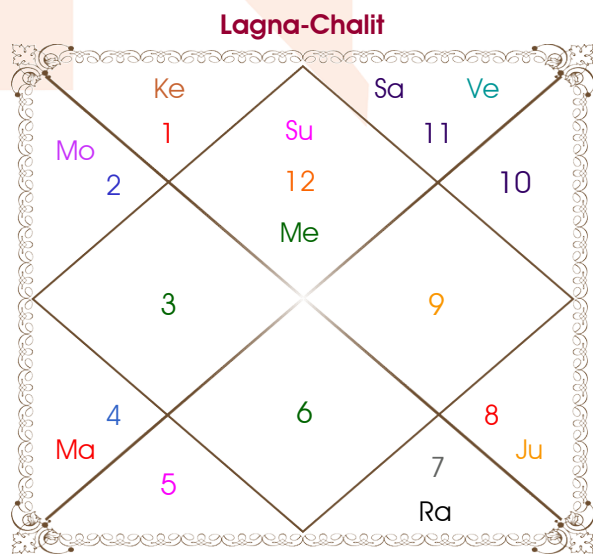

Mr.

Ms.

Model: Web-FreeMatching

Order No: 121509504

Male : _____ Sex _____ : Female
 07/12/1991 : _____ Date of Birth _____ : 4-05/04/1995
 Saturday : _____ Day _____ : Wednesday
 Hour 16:25:00 : _____ Time of Birth _____ : 05:55:00 Hour
 Ghati 23:30:45 : _____ Time of Birth(Ghati) _____ : 59:25:27 Ghati
 India : _____ Country _____ : India
 Delhi : _____ City _____ : Gorakhpur
 28:39:00 North : _____ Latitude _____ : 26:45:00 North
 77:13:00 East : _____ Longitude _____ : 83:23:00 East
 82:30:00 East : _____ Zone _____ : 82:30:00 East
 Hour -00:21:08 : _____ Loc Time Corr _____ : 00:03:32 Hour
 Hour 00:00:00 : _____ War Time Corr _____ : 00:00:00 Hour
 07:00:42 : _____ Sunrise _____ : 05:44:05
 17:24:03 : _____ Sunset _____ : 18:15:04
 23:44:56 : _____ Lahiri Ayanamsa _____ : 23:47:37

Vimshottari Ketu 4Y 2M 5D Moon		Degree	Sign	Pln	Sign	Degree	Vimshottari Moon 5Y 7M 3D Jupiter	
	11/02/2022	06:43:34	Tau	Asc	Pis	23:28:13		07/11/2025
	11/02/2032	21:04:52	Sco	Sun	Pis	20:58:18		07/11/2041
Moon	12/12/2022	05:22:12	Sag	Mon	Tau	15:52:35	Jupiter	26/12/2027
Mars	13/07/2023	12:12:56	Sco	Mar	Can	20:06:58	Saturn	08/07/2030
Rahu	11/01/2025	23:52:29	Sco R	Mer	Pis	11:15:29	Mercury	13/10/2032
Jupiter	13/05/2026	20:00:49	Leo	Jup R	Sco	21:34:14	Ketu	19/09/2033
Saturn	12/12/2027	07:34:59	Lib	Ven	Aqu	15:33:29	Venus	20/05/2036
Mercury	13/05/2029	09:35:09	Cap	Sat	Aqu	24:48:53	Sun	08/03/2037
Ketu	12/12/2029	16:07:28	Sag R	Rah	Lib	11:52:26	Moon	08/07/2038
Venus	13/08/2031	16:07:28	Gem R	Ket	Ari	11:52:26	Mars	14/06/2039
Sun	11/02/2032	18:30:52	Sag	Ura	Cap	06:17:55	Rahu	07/11/2041
		21:34:51	Sag	Nep	Cap	01:36:44		
		27:30:08	Lib	Plu R	Sco	06:31:49		