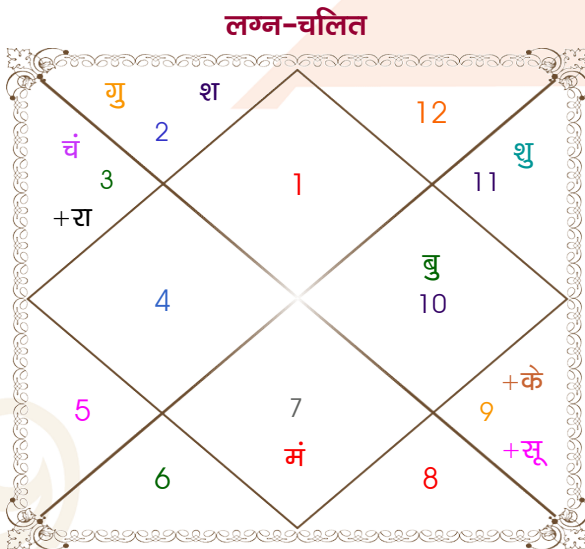

Mr Kush

Ritika

Model: Web-FreeMatching

Order No: 121509403

पुल्लिंग : _____ लिंग _____ : स्त्रीलिंग
 08/01/2001 : _____ जन्म तिथि _____ : 21/03/2000
 सोमवार : _____ दिन _____ : मंगलवार
 घंटे 13:20:26 : _____ जन्म समय _____ : 19:21:00 घंटे
 घटी 15:12:41 : _____ जन्म समय(घटी) _____ : 31:37:12 घटी
 India : _____ देश _____ : India
 Palghar : _____ स्थान _____ : Bangalore
 19:42:00 उत्तर : _____ अक्षांश _____ : 13:00:00 उत्तर
 72:50:00 पूर्व : _____ रेखांश _____ : 77:35:00 पूर्व
 82:30:00 पूर्व : _____ मध्य रेखांश _____ : 82:30:00 पूर्व
 घंटे -00:38:40 : _____ स्थानिक संस्कार _____ : -00:19:40 घंटे
 घंटे 00:00:00 : _____ ग्रीष्म संस्कार _____ : 00:00:00 घंटे
 07:15:21 : _____ सूर्योदय _____ : 06:23:25
 18:15:36 : _____ सूर्यास्त _____ : 18:30:23
 23:52:01 : _____ चित्रपक्षीय अयनांश _____ : 23:51:21

विंशोत्तरी मंगल 2वर्ष 0मा 3दि गुरु	अंश	राशि	ग्रह	राशि	अंश	विंशोत्तरी मंगल 6वर्ष 4मा 21दि गुरु
12/01/2021	11:41:23	मेष	लग्न	कन्या	20:41:20	11/08/2024
12/01/2037	24:14:00	धनु	सूर्य	मीन	07:23:45	11/08/2040
गुरु	02:50:18	मिथु	चंद्र	कन्या	24:29:32	गुरु
02/03/2023	15:19:54	तुला	मंगल	मेष	05:03:13	30/09/2026
12/09/2025	02:25:32	मक	बुध	कुंभ	10:59:03	शनि
19/12/2027	07:49:01	वृष व	गुरु	मेष	13:00:57	शनि
24/11/2028	11:04:42	कुंभ	शुक्र	कुंभ	16:08:31	बुध
26/07/2031	00:27:10	वृष व	शनि	मेष	20:29:48	केतु
13/05/2032	21:39:25	मिथु	राहु व	कर्क	08:02:46	शुक्र
12/09/2033	21:39:25	धनु	केतु व	मक	08:02:46	सूर्य
19/08/2034	25:09:03	मक	हर्ष	मक	25:20:44	चन्द्र
12/01/2037	11:43:24	मक	नेप	मक	12:06:10	मंगल
	20:09:14	वृश्चि	प्लूटो व	वृश्चि	19:02:08	राहु
						11/08/2040

अष्टकूट गुण सारिणी

कूट	वर	कन्या	अंक	प्राप्त	दोष	क्षेत्र
वर्ण	शूद्र	वैश्य	1	0.00	--	जातीय कर्म
वश्य	मानव	मानव	2	2.00	--	स्वभाव
तारा	जन्म	जन्म	3	3.00	--	भाग्य
योनि	सर्प	व्याघ्र	4	2.00	--	यौन विचार
मैत्री	बुध	बुध	5	5.00	--	आपसी सम्बन्ध
गण	देव	राक्षस	6	1.00	--	सामाजिकता
भकूट	मिथुन	कन्या	7	7.00	--	जीवन शैली
नाड़ी	मध्य	मध्य	8	0.00	हाँ	स्वास्थ्य/संतान
कुल :			36	20.00		