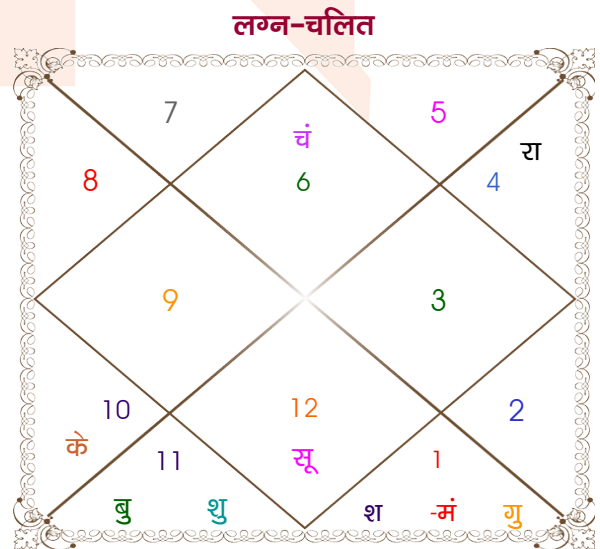

Mr Kush

Ritika

Model: Web-FreeMatching

Order No: 121509403

पुल्लिंग : _____ लिंग _____ : स्त्रीलिंग
 08/01/2001 : _____ जन्म तिथि _____ : 21/03/2000
 सोमवार : _____ दिन _____ : मंगलवार
 घंटे 13:20:26 : _____ जन्म समय _____ : 19:21:00 घंटे
 घटी 15:12:41 : _____ जन्म समय(घटी) _____ : 31:37:12 घटी
 India : _____ देश _____ : India
 Palghar : _____ स्थान _____ : Bangalore
 19:42:00 उत्तर : _____ अक्षांश _____ : 13:00:00 उत्तर
 72:50:00 पूर्व : _____ रेखांश _____ : 77:35:00 पूर्व
 82:30:00 पूर्व : _____ मध्य रेखांश _____ : 82:30:00 पूर्व
 घंटे -00:38:40 : _____ स्थानिक संस्कार _____ : -00:19:40 घंटे
 घंटे 00:00:00 : _____ ग्रीष्म संस्कार _____ : 00:00:00 घंटे
 07:15:21 : _____ सूर्योदय _____ : 06:23:25
 18:15:36 : _____ सूर्यास्त _____ : 18:30:23
 23:52:01 : _____ चित्रपक्षीय अयनांश _____ : 23:51:21

विंशोत्तरी मंगल 2वर्ष 0मा 3दि गुरु	अंश	राशि	ग्रह	राशि	अंश	विंशोत्तरी मंगल 6वर्ष 4मा 21दि गुरु
12/01/2021	11:41:23	मेष	लग्न	कन्या	20:41:20	11/08/2024
12/01/2037	24:14:00	धनु	सूर्य	मीन	07:23:45	11/08/2040
गुरु	02:50:18	मिथु	चंद्र	कन्या	24:29:32	गुरु
02/03/2023	15:19:54	तुला	मंगल	मेष	05:03:13	30/09/2026
12/09/2025	02:25:32	मक	बुध	कुंभ	10:59:03	शनि
19/12/2027	07:49:01	वृष व	गुरु	मेष	13:00:57	शनि
24/11/2028	11:04:42	कुंभ	शुक्र	कुंभ	16:08:31	बुध
26/07/2031	00:27:10	वृष व	शनि	मेष	20:29:48	केतु
13/05/2032	21:39:25	मिथु	राहु व	कर्क	08:02:46	शुक्र
12/09/2033	21:39:25	धनु	केतु व	मक	08:02:46	सूर्य
19/08/2034	25:09:03	मक	हर्ष	मक	25:20:44	चन्द्र
12/01/2037	11:43:24	मक	नेप	मक	12:06:10	मंगल
	20:09:14	वृश्चि	प्लूटो व	वृश्चि	19:02:08	राहु
						11/08/2040

अष्टकूट गुण सारिणी

कूट	वर	कन्या	अंक	प्राप्त	दोष	क्षेत्र
वर्ण	शूद्र	वैश्य	1	0.00	--	जातीय कर्म
वश्य	मानव	मानव	2	2.00	--	स्वभाव
तारा	जन्म	जन्म	3	3.00	--	भाग्य
योनि	सर्प	व्याघ्र	4	2.00	--	यौन विचार
मैत्री	बुध	बुध	5	5.00	--	आपसी सम्बन्ध
गण	देव	राक्षस	6	1.00	--	सामाजिकता
भकूट	मिथुन	कन्या	7	7.00	--	जीवन शैली
नाड़ी	मध्य	मध्य	8	0.00	हाँ	स्वास्थ्य/संतान
कुल :			36	20.00		