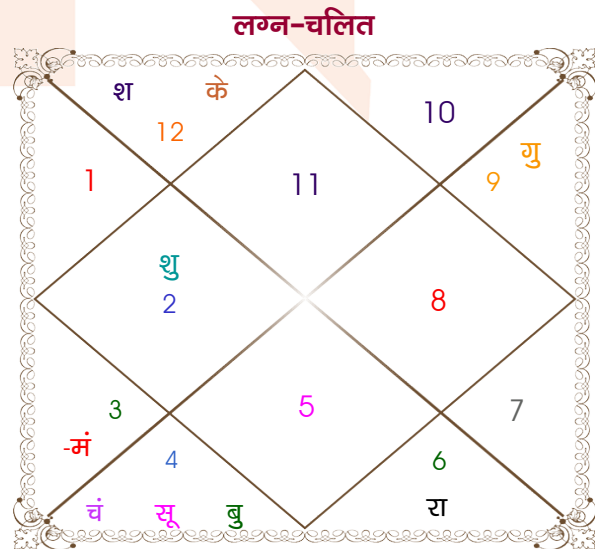

Naveen

Rishika

Model: Web-FreeMatching

Order No: 121509107

पुल्लिंग : _____ लिंग _____ : स्त्रीलिंग
 07/11/1991 : _____ जन्म तिथि _____ : 17/07/1996
 गुरुवार : _____ दिन _____ : बुधवार
 घंटे 21:35:00 : _____ जन्म समय _____ : 21:30:00 घंटे
 घटी 39:37:33 : _____ जन्म समय(घटी) _____ : 41:13:22 घटी
 India : _____ देश _____ : India
 Bhatpara : _____ स्थान _____ : Jaipur
 22:51:00 उत्तर : _____ अक्षांश _____ : 26:53:00 उत्तर
 88:31:00 पूर्व : _____ रेखांश _____ : 75:50:00 पूर्व
 82:30:00 पूर्व : _____ मध्य रेखांश _____ : 82:30:00 पूर्व
 घंटे 00:24:04 : _____ स्थानिक संस्कार _____ : -00:26:40 घंटे
 घंटे 00:00:00 : _____ ग्रीष्म संस्कार _____ : 00:00:00 घंटे
 05:43:58 : _____ सूर्योदय _____ : 05:43:30
 16:55:09 : _____ सूर्यास्त _____ : 19:21:47
 23:44:51 : _____ चित्रपक्षीय अयनांश _____ : 23:48:36

अष्टकूट गुण सारिणी

कूट	वर	कन्या	अंक	प्राप्त	दोष	क्षेत्र
वर्ण	विप्र	विप्र	1	1.00	--	जातीय कर्म
वश्य	कीटक	जलचर	2	1.00	--	स्वभाव
तारा	अतिमित्र	सम्पत	3	3.00	--	भाग्य
योनि	मृग	मार्जार	4	2.00	--	यौन विचार
मैत्री	मंगल	चन्द्र	5	4.00	--	आपसी सम्बन्ध
गण	देव	राक्षस	6	1.00	--	सामाजिकता
भकूट	वृश्चिक	कर्क	7	0.00	हाँ	जीवन शैली
नाड़ी	मध्य	अन्त्य	8	8.00	--	स्वास्थ्य/संतान
कुल :			36	20.00		