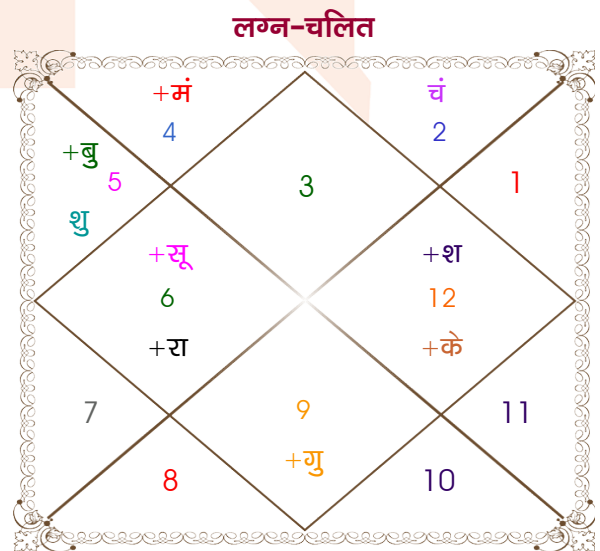

Himanshu Tiwari

Priyanka Shukla

Model: Web-FreeMatching

Order No: 121509106

पुल्लिंग : \_\_\_\_\_ लिंग \_\_\_\_\_ : स्त्रीलिंग  
 29/07/1995 : \_\_\_\_\_ जन्म तिथि \_\_\_\_\_ : 01/10/1996  
 शनिवार : \_\_\_\_\_ दिन \_\_\_\_\_ : मंगलवार  
 घंटे 06:35:00 : \_\_\_\_\_ जन्म समय \_\_\_\_\_ : 22:10:00 घंटे  
 घटी 02:57:51 : \_\_\_\_\_ जन्म समय(घटी) \_\_\_\_\_ : 40:45:51 घटी  
 India : \_\_\_\_\_ देश \_\_\_\_\_ : India  
 Jaunpur : \_\_\_\_\_ स्थान \_\_\_\_\_ : Mirzapur  
 25:44:00 उत्तर : \_\_\_\_\_ अक्षांश \_\_\_\_\_ : 25:09:00 उत्तर  
 82:41:00 पूर्व : \_\_\_\_\_ रेखांश \_\_\_\_\_ : 82:34:00 पूर्व  
 82:30:00 पूर्व : \_\_\_\_\_ मध्य रेखांश \_\_\_\_\_ : 82:30:00 पूर्व  
 घंटे 00:00:44 : \_\_\_\_\_ स्थानिक संस्कार \_\_\_\_\_ : 00:00:16 घंटे  
 घंटे 00:00:00 : \_\_\_\_\_ ग्रीष्म संस्कार \_\_\_\_\_ : 00:00:00 घंटे  
 05:23:51 : \_\_\_\_\_ सूर्योदय \_\_\_\_\_ : 05:51:59  
 18:47:11 : \_\_\_\_\_ सूर्यास्त \_\_\_\_\_ : 17:46:23  
 23:47:53 : \_\_\_\_\_ चित्रपक्षीय अयनांश \_\_\_\_\_ : 23:48:44

## अष्टकूट गुण सारिणी

कूट	वर	कन्या	अंक	प्राप्त	दोष	क्षेत्र
वर्ण	विप्र	वैश्य	1	1.00	--	जातीय कर्म
वश्य	जलचर	चतुष्पाद	2	1.00	--	स्वभाव
तारा	साधक	प्रत्यारि	3	1.50	--	भाग्य
योनि	मार्जार	सर्प	4	1.00	--	यौन विचार
मैत्री	चन्द्र	शुक्र	5	0.50	--	आपसी सम्बन्ध
गण	राक्षस	मनुष्य	6	0.00	हाँ	सामाजिकता
भकूट	कर्क	वृष	7	7.00	--	जीवन शैली
नाड़ी	अन्त्य	अन्त्य	8	0.00	हाँ	स्वास्थ्य/संतान
कुल :			36	12.00		

गणदोष कष्टदायक है क्योंकि दोनों के राशि स्वामियों में मित्रता नहीं है।

नाड़ी दोष कष्टदायक नहीं है क्योंकि Priyanka Shukla का नक्षत्र रोहिणी है।

भ्रुवदोष ज्योतिष का वर्ग श्वान है तथा Priyanka Shukla का वर्ग गरुड है। इन दोनों वर्गों में परस्पर सम है।