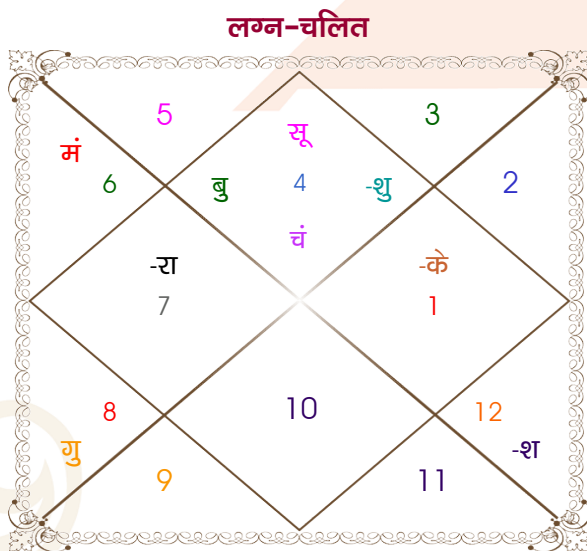

Himanshu Tiwari

Priyanka Shukla

Model: Web-FreeMatching

Order No: 121509106

पुल्लिंग : \_\_\_\_\_ लिंग \_\_\_\_\_ : स्त्रीलिंग  
 29/07/1995 : \_\_\_\_\_ जन्म तिथि \_\_\_\_\_ : 01/10/1996  
 शनिवार : \_\_\_\_\_ दिन \_\_\_\_\_ : मंगलवार  
 घंटे 06:35:00 : \_\_\_\_\_ जन्म समय \_\_\_\_\_ : 22:10:00 घंटे  
 घटी 02:57:51 : \_\_\_\_\_ जन्म समय(घटी) \_\_\_\_\_ : 40:45:51 घटी  
 India : \_\_\_\_\_ देश \_\_\_\_\_ : India  
 Jaunpur : \_\_\_\_\_ स्थान \_\_\_\_\_ : Mirzapur  
 25:44:00 उत्तर : \_\_\_\_\_ अक्षांश \_\_\_\_\_ : 25:09:00 उत्तर  
 82:41:00 पूर्व : \_\_\_\_\_ रेखांश \_\_\_\_\_ : 82:34:00 पूर्व  
 82:30:00 पूर्व : \_\_\_\_\_ मध्य रेखांश \_\_\_\_\_ : 82:30:00 पूर्व  
 घंटे 00:00:44 : \_\_\_\_\_ स्थानिक संस्कार \_\_\_\_\_ : 00:00:16 घंटे  
 घंटे 00:00:00 : \_\_\_\_\_ ग्रीष्म संस्कार \_\_\_\_\_ : 00:00:00 घंटे  
 05:23:51 : \_\_\_\_\_ सूर्योदय \_\_\_\_\_ : 05:51:59  
 18:47:11 : \_\_\_\_\_ सूर्यास्त \_\_\_\_\_ : 17:46:23  
 23:47:53 : \_\_\_\_\_ चित्रपक्षीय अयनांश \_\_\_\_\_ : 23:48:44

## अष्टकूट गुण सारिणी

कूट	वर	कन्या	अंक	प्राप्त	दोष	क्षेत्र
वर्ण	विप्र	वैश्य	1	1.00	--	जातीय कर्म
वश्य	जलचर	चतुष्पाद	2	1.00	--	स्वभाव
तारा	साधक	प्रत्यारि	3	1.50	--	भाग्य
योनि	मार्जार	सर्प	4	1.00	--	यौन विचार
मैत्री	चन्द्र	शुक्र	5	0.50	--	आपसी सम्बन्ध
गण	राक्षस	मनुष्य	6	0.00	हाँ	सामाजिकता
भकूट	कर्क	वृष	7	7.00	--	जीवन शैली
नाड़ी	अन्त्य	अन्त्य	8	0.00	हाँ	स्वास्थ्य/संतान
कुल :			36	12.00		

गणदोष कष्टदायक है क्योंकि दोनों के राशि स्वामियों में मित्रता नहीं है।

नाड़ी दोष कष्टदायक नहीं है क्योंकि Priyanka Shukla का नक्षत्र रोहिणी है।

भ्रुवदोष ज्योतिष का वर्ग श्वान है तथा Priyanka Shukla का वर्ग गरुड है। इन दोनों वर्गों में परस्पर सम है।