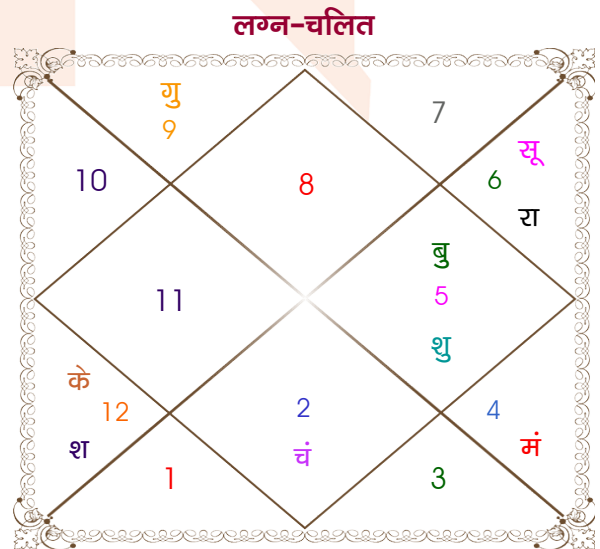

Himanshu Tiwari

Priyanka Shukla

Model: Web-FreeMatching

Order No: 121509104

पुल्लिंग : _____ लिंग _____ : स्त्रीलिंग
 29/07/1995 : _____ जन्म तिथि _____ : 01/10/1996
 शनिवार : _____ दिन _____ : मंगलवार
 घंटे 06:35:00 : _____ जन्म समय _____ : 10:10:00 घंटे
 घटी 02:57:51 : _____ जन्म समय(घटी) _____ : 10:45:51 घटी
 India : _____ देश _____ : India
 Jaunpur : _____ स्थान _____ : Mirzapur
 25:44:00 उत्तर : _____ अक्षांश _____ : 25:09:00 उत्तर
 82:41:00 पूर्व : _____ रेखांश _____ : 82:34:00 पूर्व
 82:30:00 पूर्व : _____ मध्य रेखांश _____ : 82:30:00 पूर्व
 घंटे 00:00:44 : _____ स्थानिक संस्कार _____ : 00:00:16 घंटे
 घंटे 00:00:00 : _____ ग्रीष्म संस्कार _____ : 00:00:00 घंटे
 05:23:51 : _____ सूर्योदय _____ : 05:51:59
 18:47:11 : _____ सूर्यास्त _____ : 17:46:23
 23:47:53 : _____ चित्रपक्षीय अयनांश _____ : 23:48:44

विंशोत्तरी बुध 2वर्ष 9मा 28दि सूर्य 26/05/2025 27/05/2031		अंश	राशि	ग्रह	राशि	अंश	विंशोत्तरी सूर्य 1वर्ष 6मा 21दि राहु 24/04/2015 23/04/2033	
सूर्य	13/09/2025	26:15:51	कर्क	लग्न	वृश्चि	10:32:18	राहु	04/01/2018
चन्द्र	14/03/2026	11:40:49	कर्क	सूर्य	कन्या	14:28:09	गुरु	29/05/2020
मंगल	20/07/2026	27:46:56	कर्क	चंद्र	वृष	06:32:09	शनि	05/04/2023
राहु	14/06/2027	10:45:42	कन्या	मंगल	कर्क	19:18:52	बुध	23/10/2025
गुरु	01/04/2028	12:46:13	कर्क	बुध	सिंह	26:50:52	केतु	10/11/2026
शनि	14/03/2029	11:45:57	वृश्चि व	गुरु	धनु	15:11:37	शुक्र	10/11/2029
बुध	19/01/2030	05:21:31	कर्क	शुक्र	सिंह	02:47:41	सूर्य	05/10/2030
केतु	27/05/2030	00:31:54	मीन व	शनि व	मीन	09:48:42	चन्द्र	05/04/2032
शुक्र	27/05/2031	06:34:12	तुला व	राहु	कन्या	14:10:48	मंगल	23/04/2033
		06:34:12	मेष व	केतु	मीन	14:10:48		
		04:24:19	मक व	हर्ष व	मक	06:51:44		
		00:02:49	मक व	नेप व	मक	01:10:22		
		04:02:57	वृश्चि व	प्लूटो	वृश्चि	07:14:55		