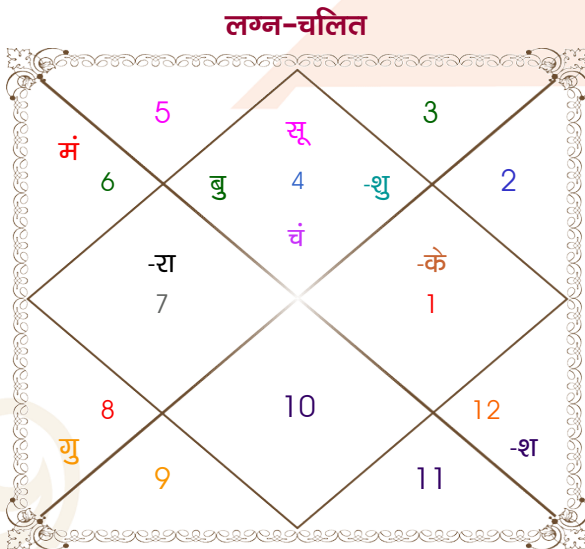

Himanshu Tiwari

Priyanka Shukla

Model: Web-FreeMatching

Order No: 121509104

पुल्लिंग : _____ लिंग _____ : स्त्रीलिंग
 29/07/1995 : _____ जन्म तिथि _____ : 01/10/1996
 शनिवार : _____ दिन _____ : मंगलवार
 घंटे 06:35:00 : _____ जन्म समय _____ : 10:10:00 घंटे
 घटी 02:57:51 : _____ जन्म समय(घटी) _____ : 10:45:51 घटी
 India : _____ देश _____ : India
 Jaunpur : _____ स्थान _____ : Mirzapur
 25:44:00 उत्तर : _____ अक्षांश _____ : 25:09:00 उत्तर
 82:41:00 पूर्व : _____ रेखांश _____ : 82:34:00 पूर्व
 82:30:00 पूर्व : _____ मध्य रेखांश _____ : 82:30:00 पूर्व
 घंटे 00:00:44 : _____ स्थानिक संस्कार _____ : 00:00:16 घंटे
 घंटे 00:00:00 : _____ ग्रीष्म संस्कार _____ : 00:00:00 घंटे
 05:23:51 : _____ सूर्योदय _____ : 05:51:59
 18:47:11 : _____ सूर्यास्त _____ : 17:46:23
 23:47:53 : _____ चित्रपक्षीय अयनांश _____ : 23:48:44

विंशोत्तरी बुध 2वर्ष 9मा 28दि सूर्य 26/05/2025 27/05/2031		अंश	राशि	ग्रह	राशि	अंश	विंशोत्तरी सूर्य 1वर्ष 6मा 21दि राहु 24/04/2015 23/04/2033	
सूर्य	13/09/2025	26:15:51	कर्क	लग्न	वृश्चि	10:32:18	राहु	04/01/2018
चन्द्र	14/03/2026	11:40:49	कर्क	सूर्य	कन्या	14:28:09	गुरु	29/05/2020
मंगल	20/07/2026	27:46:56	कर्क	चंद्र	वृष	06:32:09	शनि	05/04/2023
राहु	14/06/2027	10:45:42	कन्या	मंगल	कर्क	19:18:52	बुध	23/10/2025
गुरु	01/04/2028	12:46:13	कर्क	बुध	सिंह	26:50:52	केतु	10/11/2026
शनि	14/03/2029	11:45:57	वृश्चि व	गुरु	धनु	15:11:37	शुक्र	10/11/2029
बुध	19/01/2030	05:21:31	कर्क	शुक्र	सिंह	02:47:41	सूर्य	05/10/2030
केतु	27/05/2030	00:31:54	मीन व	शनि व	मीन	09:48:42	चन्द्र	05/04/2032
शुक्र	27/05/2031	06:34:12	तुला व	राहु	कन्या	14:10:48	मंगल	23/04/2033
		06:34:12	मेष व	केतु	मीन	14:10:48		
		04:24:19	मक व	हर्ष व	मक	06:51:44		
		00:02:49	मक व	नेप व	मक	01:10:22		
		04:02:57	वृश्चि व	प्लूटो	वृश्चि	07:14:55		