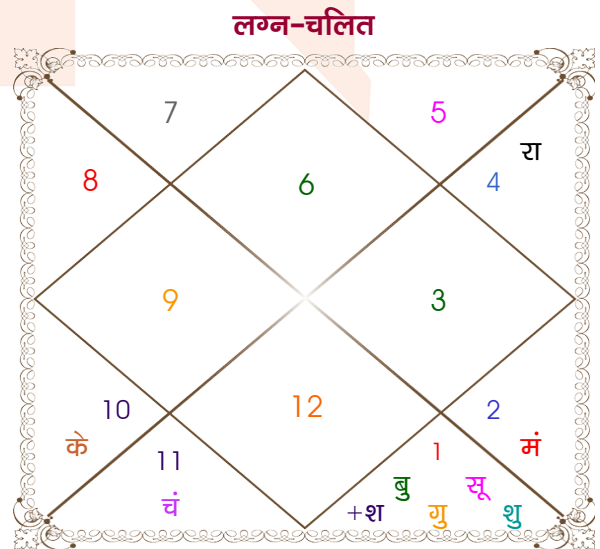

Hament

Sonal

Model: Web-FreeMatching

Order No: 121509103

पुल्लिंग :	लिंग	स्त्रीलिंग
27/05/2001 :	जन्म तिथि	28/04/2000
रविवार :	दिन	शुक्रवार
घंटे 20:20:00 :	जन्म समय	16:00:00 घंटे
घटी 37:17:09 :	जन्म समय(घटी)	25:42:11 घटी
India :	देश	India
Delhi :	स्थान	Delhi
28:39:00 उत्तर :	अक्षांश	28:39:00 उत्तर
77:13:00 पूर्व :	रेखांश	77:13:00 पूर्व
82:30:00 पूर्व :	मध्य रेखांश	82:30:00 पूर्व
घंटे -00:21:08 :	स्थानिक संस्कार	-00:21:08 घंटे
घंटे 00:00:00 :	ग्रीष्म संस्कार	00:00:00 घंटे
05:25:08 :	सूर्योदय	05:43:07
19:11:42 :	सूर्यास्त	18:54:34
23:52:18 :	चित्रपक्षीय अयनांश	23:51:25

विंशोत्तरी शनि 6वर्ष 9मा 29दि केतु 26/03/2025 26/03/2032	अंश 28:13:30 12:30:03 11:52:25 03:34:31 03:51:55 25:31:23 27:14:41 10:45:37 12:45:05 12:45:05 00:57:52 14:49:53 20:15:42	राशि वृश्चि वृष कर्क धनु व मिथु वृष मीन वृष मिथु धनु कुंभ मक व वृश्चि व	ग्रह लग्न सूर्य चंद्र मंगल बुध गुरु शुक्र शनि राहु व केतु व हर्ष नेप प्लूटो व	राशि कन्या मेष कुंभ वृष मेष मेष कर्क मक मक वृश्चि	अंश 07:23:33 14:34:41 02:43:51 02:21:47 02:45:21 21:42:12 02:50:35 24:59:32 04:25:44 04:25:44 26:40:20 12:41:18 18:32:38	विंशोत्तरी मंगल 2वर्ष 0मा 24दि गुरु 22/05/2020 22/05/2036	गुरु 11/07/2022 21/01/2025 29/04/2027 04/04/2028 04/12/2030 22/09/2031 21/01/2033 28/12/2033 22/05/2036
---	--	---	---	--	--	--	---

अष्टकूट गुण सारिणी

कूट	वर	कन्या	अंक	प्राप्त	दोष	क्षेत्र
वर्ण	विप्र	शूद्र	1	1.00	--	जातीय कर्म
वश्य	जलचर	मानव	2	1.00	--	स्वभाव
तारा	क्षेम	वध	3	1.50	--	भाग्य
योनि	मेष	सिंह	4	1.00	--	यौन विचार
मैत्री	चन्द्र	शनि	5	0.50	--	आपसी सम्बन्ध
गण	देव	राक्षस	6	1.00	--	सामाजिकता
भकूट	कर्क	कुम्भ	7	0.00	हाँ	जीवन शैली
नाड़ी	मध्य	मध्य	8	0.00	हाँ	स्वास्थ्य/संतान
कुल :			36	6.00		