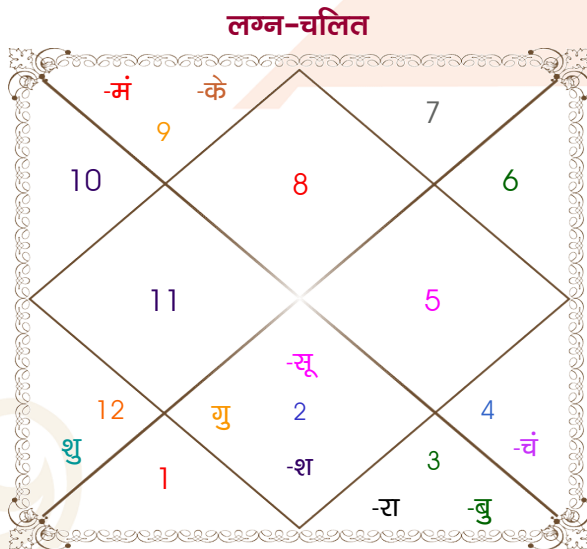

Hament

Sonal

Model: Web-FreeMatching

Order No: 121509103

पुल्लिंग :	लिंग	स्त्रीलिंग
27/05/2001 :	जन्म तिथि	28/04/2000
रविवार :	दिन	शुक्रवार
घंटे 20:20:00 :	जन्म समय	16:00:00 घंटे
घटी 37:17:09 :	जन्म समय(घटी)	25:42:11 घटी
India :	देश	India
Delhi :	स्थान	Delhi
28:39:00 उत्तर :	अक्षांश	28:39:00 उत्तर
77:13:00 पूर्व :	रेखांश	77:13:00 पूर्व
82:30:00 पूर्व :	मध्य रेखांश	82:30:00 पूर्व
घंटे -00:21:08 :	स्थानिक संस्कार	-00:21:08 घंटे
घंटे 00:00:00 :	ग्रीष्म संस्कार	00:00:00 घंटे
05:25:08 :	सूर्योदय	05:43:07
19:11:42 :	सूर्यास्त	18:54:34
23:52:18 :	चित्रपक्षीय अयनांश	23:51:25

विंशोत्तरी शनि 6वर्ष 9मा 29दि केतु 26/03/2025 26/03/2032	अंश 28:13:30 12:30:03 11:52:25 03:34:31 03:51:55 25:31:23 27:14:41 10:45:37 12:45:05 12:45:05 00:57:52 14:49:53 20:15:42	राशि वृश्चि वृष कर्क धनु व मिथु वृष मीन वृष मिथु धनु कुंभ मक व वृश्चि व	ग्रह लग्न सूर्य चंद्र मंगल बुध गुरु शुक्र शनि राहु व केतु व हर्ष नेप प्लूटो व	राशि कन्या मेष कुंभ वृष मेष मेष कर्क मक मक वृश्चि	अंश 07:23:33 14:34:41 02:43:51 02:21:47 02:45:21 21:42:12 02:50:35 24:59:32 04:25:44 04:25:44 26:40:20 12:41:18 18:32:38	विंशोत्तरी मंगल 2वर्ष 0मा 24दि गुरु 22/05/2020 22/05/2036	गुरु 11/07/2022 21/01/2025 29/04/2027 04/04/2028 04/12/2030 22/09/2031 21/01/2033 28/12/2033 22/05/2036
---	--	---	---	--	--	--	---

अष्टकूट गुण सारिणी

कूट	वर	कन्या	अंक	प्राप्त	दोष	क्षेत्र
वर्ण	विप्र	शूद्र	1	1.00	--	जातीय कर्म
वश्य	जलचर	मानव	2	1.00	--	स्वभाव
तारा	क्षेम	वध	3	1.50	--	भाग्य
योनि	मेष	सिंह	4	1.00	--	यौन विचार
मैत्री	चन्द्र	शनि	5	0.50	--	आपसी सम्बन्ध
गण	देव	राक्षस	6	1.00	--	सामाजिकता
भकूट	कर्क	कुम्भ	7	0.00	हाँ	जीवन शैली
नाड़ी	मध्य	मध्य	8	0.00	हाँ	स्वास्थ्य/संतान
कुल :			36	6.00		