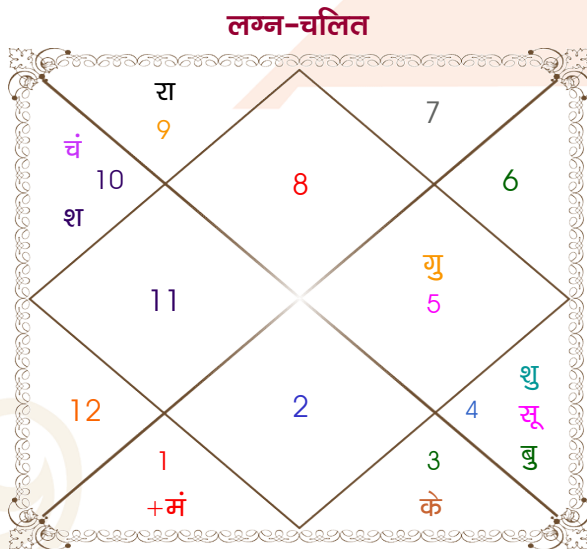

Sachin solanki

Lija panda

Model: Web-FreeMatching

Order No: 121508402

पुल्लिंग :	लिंग	: स्त्रीलिंग
16/07/1992 :	जन्म तिथि	: 05/09/2007
गुरुवार :	दिन	: बुधवार
घंटे 15:30:00 :	जन्म समय	: 21:30:00 घंटे
घटी 23:19:38 :	जन्म समय(घटी)	: 37:43:48 घटी
India :	देश	: India
Mumbai :	स्थान	: Jajpur
18:58:00 उत्तर :	अक्षांश	: 20:50:00 उत्तर
72:50:00 पूर्व :	रेखांश	: 86:25:00 पूर्व
82:30:00 पूर्व :	मध्य रेखांश	: 82:30:00 पूर्व
घंटे -00:38:40 :	स्थानिक संस्कार	: 00:15:40 घंटे
घंटे 00:00:00 :	ग्रीष्म संस्कार	: 00:00:00 घंटे
06:10:08 :	सूर्योदय	: 05:29:02
19:19:03 :	सूर्यास्त	: 17:56:57
23:45:29 :	चित्रपक्षीय अयनांश	: 23:57:59

विंशोत्तरी चन्द्र 3वर्ष 11मा 0दि गुरु 17/06/2021 17/06/2037	अंश 08:15:16 00:21:08 18:06:30 29:04:57 23:11:27 18:30:11 09:21:42 22:57:29 06:50:18 06:50:18 21:55:59 23:37:46 26:26:55	राशि वृश्चि कर्क मक मेष कर्क सिंह कर्क मक धनु मिथु धनु धनु तुला	ग्रह लग्न सूर्य चंद्र मंगल बुध गुरु शुक्र शनि राहु केतु हर्ष नेप प्लूटो	राशि मेष सिंह मिथु वृष कन्या वृश्चि कर्क सिंह कुंभ सिंह कुंभ मक धनु	अंश 26:17:51 18:45:00 08:48:03 24:01:14 06:17:44 17:16:41 22:48:15 06:25:21 13:05:59 13:05:59 22:54:31 26:03:45 02:20:11	विंशोत्तरी राहु 15वर्ष 1मा 12दि गुरु 19/10/2022 19/10/2038	गुरु 06/12/2024 शनि 19/06/2027 बुध 24/09/2029 केतु 31/08/2030 शुक्र 01/05/2033 सूर्य 17/02/2034 चन्द्र 19/06/2035 मंगल 25/05/2036 राहु 19/10/2038
--	--	---	---	---	--	---	---

अष्टकूट गुण सारिणी

कूट	वर	कन्या	अंक	प्राप्त	दोष	क्षेत्र
वर्ण	वैश्य	शूद्र	1	1.00	--	जातीय कर्म
वश्य	जलचर	मानव	2	1.00	--	स्वभाव
तारा	मित्र	विपत	3	1.50	--	भाग्य
योनि	वानर	श्वान	4	2.00	--	यौन विचार
मैत्री	शनि	बुध	5	4.00	--	आपसी सम्बन्ध
गण	देव	मनुष्य	6	6.00	--	सामाजिकता
भकूट	मकर	मिथुन	7	0.00	हाँ	जीवन शैली
नाड़ी	अन्त्य	आद्य	8	8.00	--	स्वास्थ्य/संतान
कुल :			36	23.50		