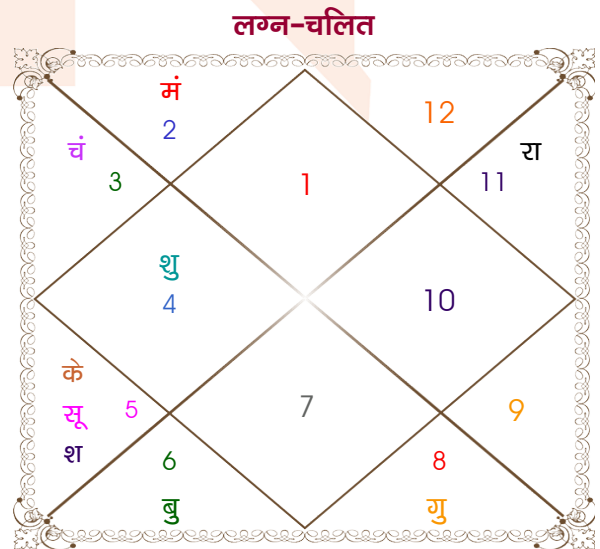

Sachin solanki

Lija panda

Model: Web-FreeMatching

Order No: 121508402

पुल्लिंग :	लिंग	: स्त्रीलिंग
16/07/1992 :	जन्म तिथि	: 05/09/2007
गुरुवार :	दिन	: बुधवार
घंटे 15:30:00 :	जन्म समय	: 21:30:00 घंटे
घटी 23:19:38 :	जन्म समय(घटी)	: 37:43:48 घटी
India :	देश	: India
Mumbai :	स्थान	: Jajpur
18:58:00 उत्तर :	अक्षांश	: 20:50:00 उत्तर
72:50:00 पूर्व :	रेखांश	: 86:25:00 पूर्व
82:30:00 पूर्व :	मध्य रेखांश	: 82:30:00 पूर्व
घंटे -00:38:40 :	स्थानिक संस्कार	: 00:15:40 घंटे
घंटे 00:00:00 :	ग्रीष्म संस्कार	: 00:00:00 घंटे
06:10:08 :	सूर्योदय	: 05:29:02
19:19:03 :	सूर्यास्त	: 17:56:57
23:45:29 :	चित्रपक्षीय अयनांश	: 23:57:59

विंशोत्तरी चन्द्र 3वर्ष 11मा 0दि गुरु 17/06/2021 17/06/2037	अंश 08:15:16 00:21:08 18:06:30 29:04:57 23:11:27 18:30:11 09:21:42 22:57:29 06:50:18 06:50:18 21:55:59 23:37:46 26:26:55	राशि वृश्चि कर्क मक मेष कर्क सिंह कर्क मक धनु मिथु धनु धनु तुला	ग्रह लग्न सूर्य चंद्र मंगल बुध गुरु शुक्र शनि राहु केतु हर्ष नेप प्लूटो	राशि मेष सिंह मिथु वृष कन्या वृश्चि कर्क सिंह कुंभ सिंह कुंभ मक धनु	अंश 26:17:51 18:45:00 08:48:03 24:01:14 06:17:44 17:16:41 22:48:15 06:25:21 13:05:59 13:05:59 22:54:31 26:03:45 02:20:11	विंशोत्तरी राहु 15वर्ष 1मा 12दि गुरु 19/10/2022 19/10/2038	गुरु 06/12/2024 शनि 19/06/2027 बुध 24/09/2029 केतु 31/08/2030 शुक्र 01/05/2033 सूर्य 17/02/2034 चन्द्र 19/06/2035 मंगल 25/05/2036 राहु 19/10/2038
--	--	---	---	---	--	---	---

अष्टकूट गुण सारिणी

कूट	वर	कन्या	अंक	प्राप्त	दोष	क्षेत्र
वर्ण	वैश्य	शूद्र	1	1.00	--	जातीय कर्म
वश्य	जलचर	मानव	2	1.00	--	स्वभाव
तारा	मित्र	विपत	3	1.50	--	भाग्य
योनि	वानर	श्वान	4	2.00	--	यौन विचार
मैत्री	शनि	बुध	5	4.00	--	आपसी सम्बन्ध
गण	देव	मनुष्य	6	6.00	--	सामाजिकता
भकूट	मकर	मिथुन	7	0.00	हाँ	जीवन शैली
नाड़ी	अन्त्य	आद्य	8	8.00	--	स्वास्थ्य/संतान
कुल :			36	23.50		