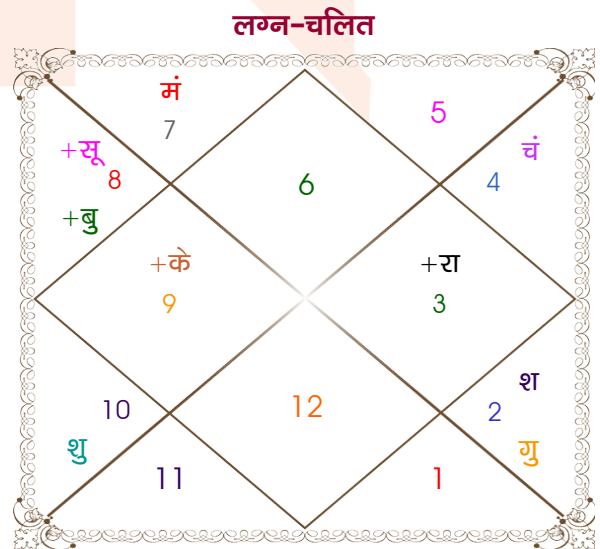

विंशोत्तरी राहु 5वर्ष 2मा 8दि शनि 07/04/2022 07/04/2041	अंश	राशि	ग्रह	राशि	अंश	विंशोत्तरी शनि 0वर्ष 1मा 5दि शुक्र 20/01/2025 20/01/2045	
शनि	10/04/2025	18:38:22	कर्क	लग्न	कन्या 04:15:10	शुक्र	21/05/2028
बुध	19/12/2027	13:47:11	मक	सूर्य	वृश्चि 29:14:38	सूर्य	22/05/2029
केतु	27/01/2029	16:09:18	कुंभ	चंद्र	कर्क 16:35:49	चन्द्र	20/01/2031
शुक्र	29/03/2032	26:14:09	तुला	मंगल	तुला 00:53:33	मंगल	21/03/2032
सूर्य	11/03/2033	02:09:36	कुंभ	बुध	वृश्चि 23:07:30	राहु	22/03/2035
चन्द्र	10/10/2034	07:19:40	वृष	गुरु व	वृष 10:05:28	गुरु	20/11/2037
मंगल	19/11/2035	00:29:08	मीन	शुक्र	मक 13:36:47	शनि	20/01/2041
राहु	25/09/2038	00:11:52	वृष	शनि व	वृष 01:41:13	बुध	21/11/2043
गुरु	07/04/2041	21:30:53	मिथु व	राहु	मिथु 21:45:18	केतु	20/01/2045
		21:30:53	धनु व	केतु	धनु 21:45:18		
		26:12:03	मक	हर्ष	मक 24:01:41		
		12:26:37	मक	नेप	मक 10:53:46		
		20:43:55	वृश्चि	प्लूटो	वृश्चि 19:15:51		

Astrologer Sourabh Tripathi

Astrology | Vastu | Gems Stone

+917024551008

P.sjk1008@gmail.com

अष्टकूट गुण सारिणी

कूट	वर	कन्या	अंक	प्राप्त	दोष	क्षेत्र
वर्ण	शूद्र	विप्र	1	0.00	--	जातीय कर्म
वश्य	मानव	जलचर	2	1.00	--	स्वभाव
तारा	मित्र	विपत	3	1.50	--	भाग्य
योनि	अश्व	मेष	4	3.00	--	यौन विचार
मैत्री	शनि	चन्द्र	5	0.50	--	आपसी सम्बन्ध
गण	राक्षस	देव	6	1.00	--	सामाजिकता
भकूट	कुम्भ	कर्क	7	0.00	हाँ	जीवन शैली
नाड़ी	आद्य	मध्य	8	8.00	--	स्वास्थ्य/संतान
कुल :			36	15.00		