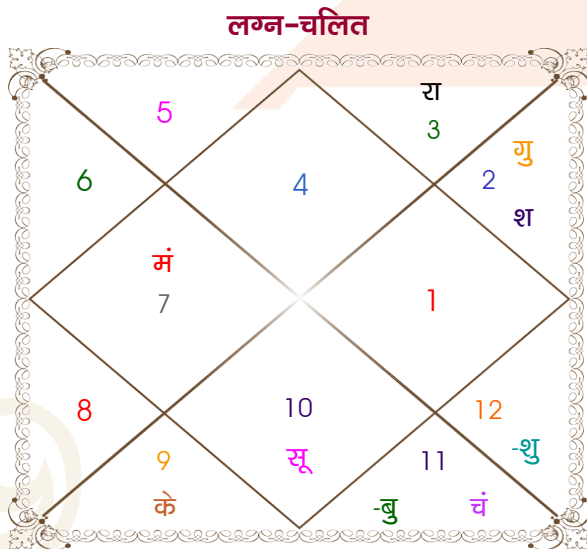

Sagar

Chhavi

Model: Web-FreeMatching

Order No: 121508307

पुल्लिंग : _____ लिंग _____ : स्त्रीलिंग
 27/01/2001 : _____ जन्म तिथि _____ : 14-15/12/2000
 शनिवार : _____ दिन _____ : गुरु-शुक्रवार
 घंटे 18:20:00 : _____ जन्म समय _____ : 00:40:00 घंटे
 घटी 27:33:01 : _____ जन्म समय(घटी) _____ : 43:37:21 घटी
 India : _____ देश _____ : India
 Hisar : _____ स्थान _____ : Rewari
 29:10:00 उत्तर : _____ अक्षांश _____ : 28:11:00 उत्तर
 75:45:00 पूर्व : _____ रेखांश _____ : 76:37:00 पूर्व
 82:30:00 पूर्व : _____ मध्य रेखांश _____ : 82:30:00 पूर्व
 घंटे -00:27:00 : _____ स्थानिक संस्कार _____ : -00:23:32 घंटे
 घंटे 00:00:00 : _____ ग्रीष्म संस्कार _____ : 00:00:00 घंटे
 07:18:47 : _____ सूर्योदय _____ : 07:07:23
 18:00:12 : _____ सूर्यास्त _____ : 17:29:20
 23:52:04 : _____ चित्रपक्षीय अयनांश _____ : 23:51:57

Astrologer Sourabh Tripathi

Astrology | Vastu | Gems Stone

+917024551008

P.sjk1008@gmail.com

अष्टकूट गुण सारिणी

कूट	वर	कन्या	अंक	प्राप्त	दोष	क्षेत्र
वर्ण	शूद्र	विप्र	1	0.00	--	जातीय कर्म
वश्य	मानव	जलचर	2	1.00	--	स्वभाव
तारा	मित्र	विपत	3	1.50	--	भाग्य
योनि	अश्व	मेष	4	3.00	--	यौन विचार
मैत्री	शनि	चन्द्र	5	0.50	--	आपसी सम्बन्ध
गण	राक्षस	देव	6	1.00	--	सामाजिकता
भकूट	कुम्भ	कर्क	7	0.00	हाँ	जीवन शैली
नाड़ी	आद्य	मध्य	8	8.00	--	स्वास्थ्य/संतान
कुल :			36	15.00		