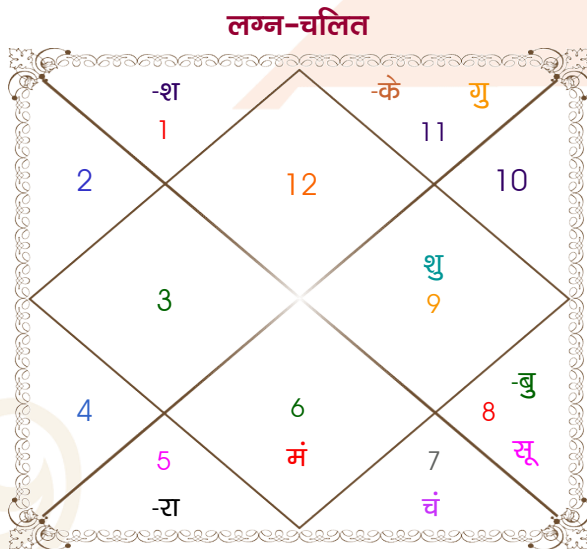

tarun

beena

Model: Web-FreeMatching

Order No: 121507302

पुल्लिंग : _____ लिंग _____ : स्त्रीलिंग
 15/12/1998 : _____ जन्म तिथि _____ : 04/05/1998
 मंगलवार : _____ दिन _____ : सोमवार
 घंटे 13:50:00 : _____ जन्म समय _____ : 20:50:00 घंटे
 घटी 16:52:02 : _____ जन्म समय(घटी) _____ : 38:04:59 घटी
 India : _____ देश _____ : India
 Modinagar : _____ स्थान _____ : Ghaziabad
 29:00:00 उत्तर : _____ अक्षांश _____ : 28:40:00 उत्तर
 77:42:00 पूर्व : _____ रेखांश _____ : 77:26:00 पूर्व
 82:30:00 पूर्व : _____ मध्य रेखांश _____ : 82:30:00 पूर्व
 घंटे -00:19:12 : _____ स्थानिक संस्कार _____ : -00:20:16 घंटे
 घंटे 00:00:00 : _____ ग्रीष्म संस्कार _____ : 00:00:00 घंटे
 07:05:11 : _____ सूर्योदय _____ : 05:37:35
 17:23:20 : _____ सूर्यास्त _____ : 18:57:02
 23:50:22 : _____ चित्रपक्षीय अयनांश _____ : 23:49:54

विंशोत्तरी राहु 0वर्ष 7मा 24दि शनि		अंश	राशि	ग्रह	राशि	अंश	विंशोत्तरी केतु 4वर्ष 11मा 7दि सूर्य	
		29:27:15	मीन	लग्न	वृश्चि	15:00:34		
		29:18:15	वृश्चि	सूर्य	मेष	20:07:48		
		19:31:07	तुला	चंद्र	सिंह	03:55:40		12/04/2023
	09/08/2015	15:58:24	कन्या	मंगल	मेष	22:06:32		11/04/2029
	09/08/2034	08:44:09	वृश्चि	बुध	मीन	23:33:25	सूर्य	31/07/2023
शनि	12/08/2018	26:00:42	कुंभ	गुरु	कुंभ	26:23:51	चन्द्र	29/01/2024
बुध	21/04/2021	10:38:53	धनु	शुक्र	मीन	07:06:34	मंगल	05/06/2024
केतु	31/05/2022	03:07:02	मेष	शनि	मेष	02:10:01	राहु	30/04/2025
शुक्र	31/07/2025	00:28:42	सिंह	राहु	सिंह	14:28:57	गुरु	16/02/2026
सूर्य	13/07/2026	00:28:42	कुंभ	केतु	कुंभ	14:28:57	शनि	29/01/2027
चन्द्र	11/02/2028	16:18:49	मक	हर्ष	मक	18:50:33	बुध	05/12/2027
मंगल	22/03/2029	06:39:12	मक	नेप	मक	08:19:53	केतु	11/04/2028
राहु	27/01/2032	14:39:48	वृश्चि	प्लूटो	वृश्चि	13:29:04	शुक्र	11/04/2029
गुरु	09/08/2034							