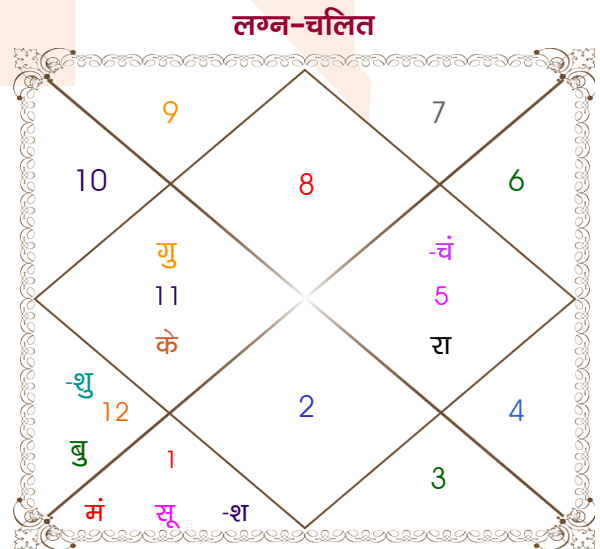

tarun

beena

Model: Web-FreeMatching

Order No: 121507302

पुल्लिंग : _____ लिंग _____ : स्त्रीलिंग
 15/12/1998 : _____ जन्म तिथि _____ : 04/05/1998
 मंगलवार : _____ दिन _____ : सोमवार
 घंटे 13:50:00 : _____ जन्म समय _____ : 20:50:00 घंटे
 घटी 16:52:02 : _____ जन्म समय(घटी) _____ : 38:04:59 घटी
 India : _____ देश _____ : India
 Modinagar : _____ स्थान _____ : Ghaziabad
 29:00:00 उत्तर : _____ अक्षांश _____ : 28:40:00 उत्तर
 77:42:00 पूर्व : _____ रेखांश _____ : 77:26:00 पूर्व
 82:30:00 पूर्व : _____ मध्य रेखांश _____ : 82:30:00 पूर्व
 घंटे -00:19:12 : _____ स्थानिक संस्कार _____ : -00:20:16 घंटे
 घंटे 00:00:00 : _____ ग्रीष्म संस्कार _____ : 00:00:00 घंटे
 07:05:11 : _____ सूर्योदय _____ : 05:37:35
 17:23:20 : _____ सूर्यास्त _____ : 18:57:02
 23:50:22 : _____ चित्रपक्षीय अयनांश _____ : 23:49:54

विंशोत्तरी राहु 0वर्ष 7मा 24दि शनि		अंश	राशि	ग्रह	राशि	अंश	विंशोत्तरी केतु 4वर्ष 11मा 7दि सूर्य	
		29:27:15	मीन	लग्न	वृश्चि	15:00:34		
		29:18:15	वृश्चि	सूर्य	मेष	20:07:48		
		19:31:07	तुला	चंद्र	सिंह	03:55:40		12/04/2023
	09/08/2015	15:58:24	कन्या	मंगल	मेष	22:06:32		11/04/2029
	09/08/2034	08:44:09	वृश्चि	बुध	मीन	23:33:25	सूर्य	31/07/2023
शनि	12/08/2018	26:00:42	कुंभ	गुरु	कुंभ	26:23:51	चन्द्र	29/01/2024
बुध	21/04/2021	10:38:53	धनु	शुक्र	मीन	07:06:34	मंगल	05/06/2024
केतु	31/05/2022	03:07:02	मेष	शनि	मेष	02:10:01	राहु	30/04/2025
शुक्र	31/07/2025	00:28:42	सिंह	राहु	सिंह	14:28:57	गुरु	16/02/2026
सूर्य	13/07/2026	00:28:42	कुंभ	केतु	कुंभ	14:28:57	शनि	29/01/2027
चन्द्र	11/02/2028	16:18:49	मक	हर्ष	मक	18:50:33	बुध	05/12/2027
मंगल	22/03/2029	06:39:12	मक	नेप	मक	08:19:53	केतु	11/04/2028
राहु	27/01/2032	14:39:48	वृश्चि	प्लूटो	वृश्चि	13:29:04	शुक्र	11/04/2029
गुरु	09/08/2034							