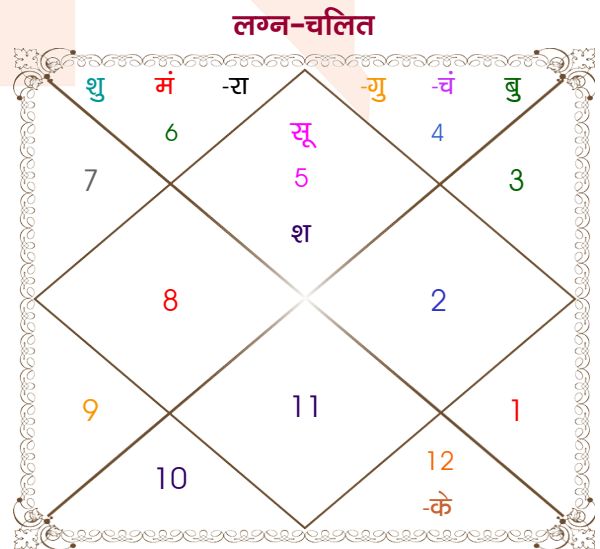

Satinder sahni

Rita Sharma

Model: Web-FreeMatching

Order No: 121507106

पुल्लिंग : _____ लिंग _____ : स्त्रीलिंग
 02/12/1973 : _____ जन्म तिथि _____ : 30/08/1978
 रविवार : _____ दिन _____ : बुधवार
 घंटे 14:00:02 : _____ जन्म समय _____ : 06:02:00 घंटे
 घटी 17:11:16 : _____ जन्म समय(घटी) _____ : 00:01:56 घटी
 India : _____ देश _____ : India
 Ludhiana : _____ स्थान _____ : Shrirampur
 30:56:00 उत्तर : _____ अक्षांश _____ : 22:44:00 उत्तर
 75:52:00 पूर्व : _____ रेखांश _____ : 88:21:00 पूर्व
 82:30:00 पूर्व : _____ मध्य रेखांश _____ : 82:30:00 पूर्व
 घंटे -00:26:32 : _____ स्थानिक संस्कार _____ : 00:23:24 घंटे
 घंटे 00:00:00 : _____ ग्रीष्म संस्कार _____ : 00:00:00 घंटे
 07:07:31 : _____ सूर्योदय _____ : 05:18:18
 17:24:12 : _____ सूर्यास्त _____ : 17:56:00
 23:29:50 : _____ चित्रपक्षीय अयनांश _____ : 23:33:33

विंशोत्तरी राहु 15वर्ष 5मा 28दि बुध 31/05/2024 01/06/2041		अंश	राशि	ग्रह	राशि	अंश	विंशोत्तरी गुरु 1वर्ष 1मा 3दि शुक्र 02/10/2022 02/10/2042	
बुध	28/10/2026	27:25:43	तुला	बुध	कर्क	26:54:39	शुक्र	01/02/2026
केतु	25/10/2027	15:01:23	मक	गुरु	कर्क	05:12:14	सूर्य	01/02/2027
शुक्र	25/08/2030	02:06:31	मक	शुक्र	कन्या	28:48:55	चन्द्र	02/10/2028
सूर्य	02/07/2031	09:25:15	मिथु व	शनि	सिंह	10:43:21	मंगल	02/12/2029
चन्द्र	30/11/2032	05:13:38	धनु	राहु व	कन्या	03:19:50	राहु	02/12/2032
मंगल	27/11/2033	05:13:38	मिथु	केतु व	मीन	03:19:50	गुरु	03/08/2035
राहु	16/06/2036	02:39:20	तुला	हर्ष	तुला	19:25:36	शनि	02/10/2038
गुरु	22/09/2038	13:46:13	वृश्चि	नेप	वृश्चि	21:59:17	बुध	02/08/2041
शनि	01/06/2041	12:55:28	कन्या	प्लूटो	कन्या	21:30:32	केतु	02/10/2042

अष्टकूट गुण सारिणी

कूट	वर	कन्या	अंक	प्राप्त	दोष	क्षेत्र
वर्ण	शूद्र	विप्र	1	0.00	--	जातीय कर्म
वश्य	मानव	जलचर	2	1.00	--	स्वभाव
तारा	अतिमित्र	सम्पत	3	3.00	--	भाग्य
योनि	अश्व	मार्जार	4	2.00	--	यौन विचार
मैत्री	शनि	चन्द्र	5	0.50	--	आपसी सम्बन्ध
गण	राक्षस	देव	6	1.00	--	सामाजिकता
भकूट	कुम्भ	कर्क	7	0.00	हाँ	जीवन शैली
नाड़ी	आद्य	आद्य	8	0.00	हाँ	स्वास्थ्य/संतान
कुल :			36	7.50		