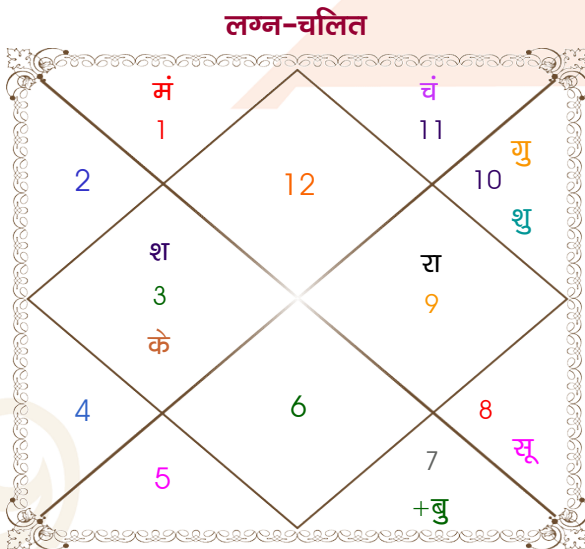

Satinder sahni

Rita Sharma

Model: Web-FreeMatching

Order No: 121507106

पुल्लिंग : _____ लिंग _____ : स्त्रीलिंग
 02/12/1973 : _____ जन्म तिथि _____ : 30/08/1978
 रविवार : _____ दिन _____ : बुधवार
 घंटे 14:00:02 : _____ जन्म समय _____ : 06:02:00 घंटे
 घटी 17:11:16 : _____ जन्म समय(घटी) _____ : 00:01:56 घटी
 India : _____ देश _____ : India
 Ludhiana : _____ स्थान _____ : Shrirampur
 30:56:00 उत्तर : _____ अक्षांश _____ : 22:44:00 उत्तर
 75:52:00 पूर्व : _____ रेखांश _____ : 88:21:00 पूर्व
 82:30:00 पूर्व : _____ मध्य रेखांश _____ : 82:30:00 पूर्व
 घंटे -00:26:32 : _____ स्थानिक संस्कार _____ : 00:23:24 घंटे
 घंटे 00:00:00 : _____ ग्रीष्म संस्कार _____ : 00:00:00 घंटे
 07:07:31 : _____ सूर्योदय _____ : 05:18:18
 17:24:12 : _____ सूर्यास्त _____ : 17:56:00
 23:29:50 : _____ चित्रपक्षीय अयनांश _____ : 23:33:33

विंशोत्तरी राहु 15वर्ष 5मा 28दि बुध 31/05/2024 01/06/2041		अंश	राशि	ग्रह	राशि	अंश	विंशोत्तरी गुरु 1वर्ष 1मा 3दि शुक्र 02/10/2022 02/10/2042	
बुध	28/10/2026	27:25:43	तुला	बुध	कर्क	26:54:39	शुक्र	01/02/2026
केतु	25/10/2027	15:01:23	मक	गुरु	कर्क	05:12:14	सूर्य	01/02/2027
शुक्र	25/08/2030	02:06:31	मक	शुक्र	कन्या	28:48:55	चन्द्र	02/10/2028
सूर्य	02/07/2031	09:25:15	मिथु व	शनि	सिंह	10:43:21	मंगल	02/12/2029
चन्द्र	30/11/2032	05:13:38	धनु	राहु व	कन्या	03:19:50	राहु	02/12/2032
मंगल	27/11/2033	05:13:38	मिथु	केतु व	मीन	03:19:50	गुरु	03/08/2035
राहु	16/06/2036	02:39:20	तुला	हर्ष	तुला	19:25:36	शनि	02/10/2038
गुरु	22/09/2038	13:46:13	वृश्चि	नेप	वृश्चि	21:59:17	बुध	02/08/2041
शनि	01/06/2041	12:55:28	कन्या	प्लूटो	कन्या	21:30:32	केतु	02/10/2042

अष्टकूट गुण सारिणी

कूट	वर	कन्या	अंक	प्राप्त	दोष	क्षेत्र
वर्ण	शूद्र	विप्र	1	0.00	--	जातीय कर्म
वश्य	मानव	जलचर	2	1.00	--	स्वभाव
तारा	अतिमित्र	सम्पत	3	3.00	--	भाग्य
योनि	अश्व	मार्जार	4	2.00	--	यौन विचार
मैत्री	शनि	चन्द्र	5	0.50	--	आपसी सम्बन्ध
गण	राक्षस	देव	6	1.00	--	सामाजिकता
भकूट	कुम्भ	कर्क	7	0.00	हाँ	जीवन शैली
नाड़ी	आद्य	आद्य	8	0.00	हाँ	स्वास्थ्य/संतान
कुल :			36	7.50		