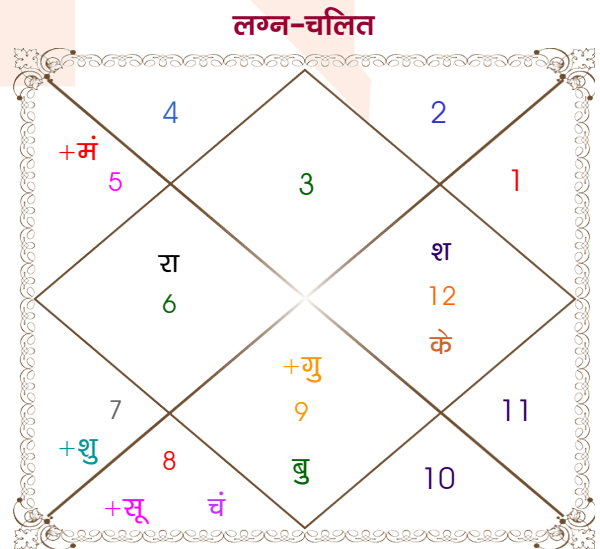

Digvijay dattatrya

Pooja patil

Model: Web-FreeMatching

Order No: 121506903

पुल्लिंग : _____ लिंग _____ : स्त्रीलिंग _____
 6-07/08/1996 : _____ जन्म तिथि _____ : 09/12/1996
 मंगल-बुधवार : _____ दिन _____ : सोमवार
 घंटे 02:05:00 : _____ जन्म समय _____ : 19:05:00 घंटे
 घटी 49:37:25 : _____ जन्म समय(घटी) _____ : 30:29:01 घटी
 India : _____ देश _____ : India
 Satara : _____ स्थान _____ : Karad
 17:43:00 उत्तर : _____ अक्षांश _____ : 17:17:00 उत्तर
 74:05:00 पूर्व : _____ रेखांश _____ : 74:12:00 पूर्व
 82:30:00 पूर्व : _____ मध्य रेखांश _____ : 82:30:00 पूर्व
 घंटे -00:33:40 : _____ स्थानिक संस्कार _____ : -00:33:12 घंटे
 घंटे 00:00:00 : _____ ग्रीष्म संस्कार _____ : 00:00:00 घंटे
 06:14:02 : _____ सूर्योदय _____ : 06:52:07
 19:04:07 : _____ सूर्यास्त _____ : 17:59:16
 23:48:39 : _____ चित्रपक्षीय अयनांश _____ : 23:48:52

विंशोत्तरी सूर्य 5वर्ष 3मा 13दि राहु	अंश	राशि	ग्रह	राशि	अंश	विंशोत्तरी शनि 11वर्ष 1मा 7दि केतु
20/11/2018	23:30:21	वृष	लग्न	मिथु	10:05:18	16/01/2025
20/11/2036	20:49:15	कर्क	सूर्य	वृश्चि	23:57:09	17/01/2032
राहु	28:14:55	मेष	चंद्र	वृश्चि	08:52:31	केतु
03/08/2021	14:15:59	मिथु	मंगल	सिंह	26:35:42	14/06/2025
27/12/2023	14:09:52	सिंह	बुध	धनु	13:08:56	शुक्र
02/11/2026	15:11:38	धनु व	गुरु	धनु	26:19:30	14/08/2026
21/05/2029	05:51:06	मिथु	शुक्र	तुला	26:38:08	सूर्य
09/06/2030	13:17:18	मीन व	शनि	मीन	06:49:40	20/12/2026
09/06/2033	15:53:50	कन्या व	राहु व	कन्या	11:24:54	21/07/2027
03/05/2034	15:53:50	मीन व	केतु व	मीन	11:24:54	मंगल
02/11/2035	08:17:52	मक व	हर्ष	मक	08:18:38	राहु
20/11/2036	02:02:54	मक व	नेप	मक	02:14:33	गुरु
	06:31:37	वृश्चि व	प्लूटो	वृश्चि	09:45:11	11/12/2029
						शनि
						19/01/2031
						बुध
						17/01/2032