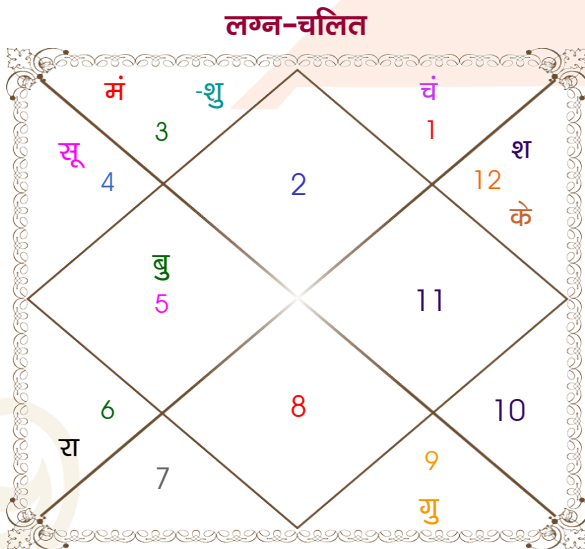

Digvijay dattatrya

Pooja patil

Model: Web-FreeMatching

Order No: 121506903

पुल्लिंग : _____ लिंग _____ : स्त्रीलिंग _____
 6-07/08/1996 : _____ जन्म तिथि _____ : 09/12/1996
 मंगल-बुधवार : _____ दिन _____ : सोमवार
 घंटे 02:05:00 : _____ जन्म समय _____ : 19:05:00 घंटे
 घटी 49:37:25 : _____ जन्म समय(घटी) _____ : 30:29:01 घटी
 India : _____ देश _____ : India
 Satara : _____ स्थान _____ : Karad
 17:43:00 उत्तर : _____ अक्षांश _____ : 17:17:00 उत्तर
 74:05:00 पूर्व : _____ रेखांश _____ : 74:12:00 पूर्व
 82:30:00 पूर्व : _____ मध्य रेखांश _____ : 82:30:00 पूर्व
 घंटे -00:33:40 : _____ स्थानिक संस्कार _____ : -00:33:12 घंटे
 घंटे 00:00:00 : _____ ग्रीष्म संस्कार _____ : 00:00:00 घंटे
 06:14:02 : _____ सूर्योदय _____ : 06:52:07
 19:04:07 : _____ सूर्यास्त _____ : 17:59:16
 23:48:39 : _____ चित्रपक्षीय अयनांश _____ : 23:48:52

विंशोत्तरी सूर्य 5वर्ष 3मा 13दि राहु	अंश	राशि	ग्रह	राशि	अंश	विंशोत्तरी शनि 11वर्ष 1मा 7दि केतु
20/11/2018	23:30:21	वृष	लग्न	मिथु	10:05:18	16/01/2025
20/11/2036	20:49:15	कर्क	सूर्य	वृश्चि	23:57:09	17/01/2032
राहु	28:14:55	मेष	चंद्र	वृश्चि	08:52:31	केतु
03/08/2021	14:15:59	मिथु	मंगल	सिंह	26:35:42	14/06/2025
27/12/2023	14:09:52	सिंह	बुध	धनु	13:08:56	शुक्र
02/11/2026	15:11:38	धनु व	गुरु	धनु	26:19:30	14/08/2026
21/05/2029	05:51:06	मिथु	शुक्र	तुला	26:38:08	सूर्य
09/06/2030	13:17:18	मीन व	शनि	मीन	06:49:40	20/12/2026
09/06/2033	15:53:50	कन्या व	राहु व	कन्या	11:24:54	21/07/2027
03/05/2034	15:53:50	मीन व	केतु व	मीन	11:24:54	मंगल
02/11/2035	08:17:52	मक व	हर्ष	मक	08:18:38	राहु
20/11/2036	02:02:54	मक व	नेप	मक	02:14:33	गुरु
	06:31:37	वृश्चि व	प्लूटो	वृश्चि	09:45:11	11/12/2029
						शनि
						19/01/2031
						बुध
						17/01/2032