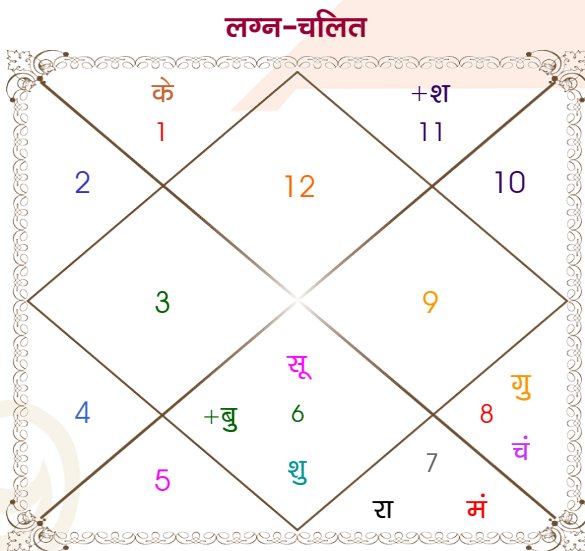

Mani Rattan

SHARMA GIRL FZR

Model: Web-FreeMatching

Order No: 121506802

पुल्लिंग : _____ लिंग _____ : स्त्रीलिंग
 28/09/1995 : _____ जन्म तिथि _____ : 12/05/1995
 गुरुवार : _____ दिन _____ : शुक्रवार
 घंटे 18:05:00 : _____ जन्म समय _____ : 09:45:00 घंटे
 घटी 29:16:48 : _____ जन्म समय(घटी) _____ : 10:15:19 घटी
 India : _____ देश _____ : India
 Faridkot : _____ स्थान _____ : Ferozepore
 30:42:00 उत्तर : _____ अक्षांश _____ : 30:55:00 उत्तर
 74:47:00 पूर्व : _____ रेखांश _____ : 74:36:00 पूर्व
 82:30:00 पूर्व : _____ मध्य रेखांश _____ : 82:30:00 पूर्व
 घंटे -00:30:52 : _____ स्थानिक संस्कार _____ : -00:31:36 घंटे
 घंटे 00:00:00 : _____ ग्रीष्म संस्कार _____ : 00:00:00 घंटे
 06:22:16 : _____ सूर्योदय _____ : 05:39:12
 18:20:42 : _____ सूर्यास्त _____ : 19:17:10
 23:47:59 : _____ चित्रपक्षीय अयनांश _____ : 23:47:41

अष्टकूट गुण सारिणी

कूट	वर	कन्या	अंक	प्राप्त	दोष	क्षेत्र
वर्ण	विप्र	वैश्य	1	1.00	--	जातीय कर्म
वश्य	कीटक	मानव	2	1.00	--	स्वभाव
तारा	क्षेम	वध	3	1.50	--	भाग्य
योनि	व्याघ्र	महिष	4	1.00	--	यौन विचार
मैत्री	मंगल	बुध	5	0.50	--	आपसी सम्बन्ध
गण	राक्षस	देव	6	1.00	--	सामाजिकता
भकूट	वृश्चिक	कन्या	7	7.00	--	जीवन शैली
नाड़ी	अन्त्य	आद्य	8	8.00	--	स्वास्थ्य/संतान
कुल :			36	21.00		