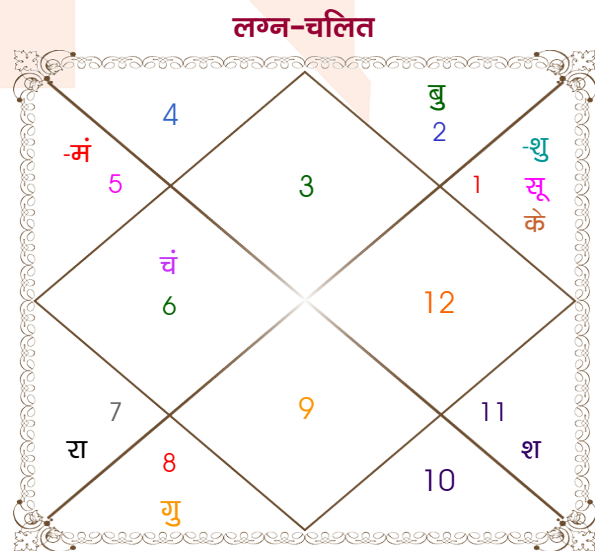

Mani Rattan

SHARMA GIRL FZR

Model: Web-FreeMatching

Order No: 121506802

पुल्लिंग : _____ लिंग _____ : स्त्रीलिंग
 28/09/1995 : _____ जन्म तिथि _____ : 12/05/1995
 गुरुवार : _____ दिन _____ : शुक्रवार
 घंटे 18:05:00 : _____ जन्म समय _____ : 09:45:00 घंटे
 घटी 29:16:48 : _____ जन्म समय(घटी) _____ : 10:15:19 घटी
 India : _____ देश _____ : India
 Faridkot : _____ स्थान _____ : Ferozepore
 30:42:00 उत्तर : _____ अक्षांश _____ : 30:55:00 उत्तर
 74:47:00 पूर्व : _____ रेखांश _____ : 74:36:00 पूर्व
 82:30:00 पूर्व : _____ मध्य रेखांश _____ : 82:30:00 पूर्व
 घंटे -00:30:52 : _____ स्थानिक संस्कार _____ : -00:31:36 घंटे
 घंटे 00:00:00 : _____ ग्रीष्म संस्कार _____ : 00:00:00 घंटे
 06:22:16 : _____ सूर्योदय _____ : 05:39:12
 18:20:42 : _____ सूर्यास्त _____ : 19:17:10
 23:47:59 : _____ चित्रपक्षीय अयनांश _____ : 23:47:41

अष्टकूट गुण सारिणी

कूट	वर	कन्या	अंक	प्राप्त	दोष	क्षेत्र
वर्ण	विप्र	वैश्य	1	1.00	--	जातीय कर्म
वश्य	कीटक	मानव	2	1.00	--	स्वभाव
तारा	क्षेम	वध	3	1.50	--	भाग्य
योनि	व्याघ्र	महिष	4	1.00	--	यौन विचार
मैत्री	मंगल	बुध	5	0.50	--	आपसी सम्बन्ध
गण	राक्षस	देव	6	1.00	--	सामाजिकता
भकूट	वृश्चिक	कन्या	7	7.00	--	जीवन शैली
नाड़ी	अन्त्य	आद्य	8	8.00	--	स्वास्थ्य/संतान
कुल :			36	21.00		